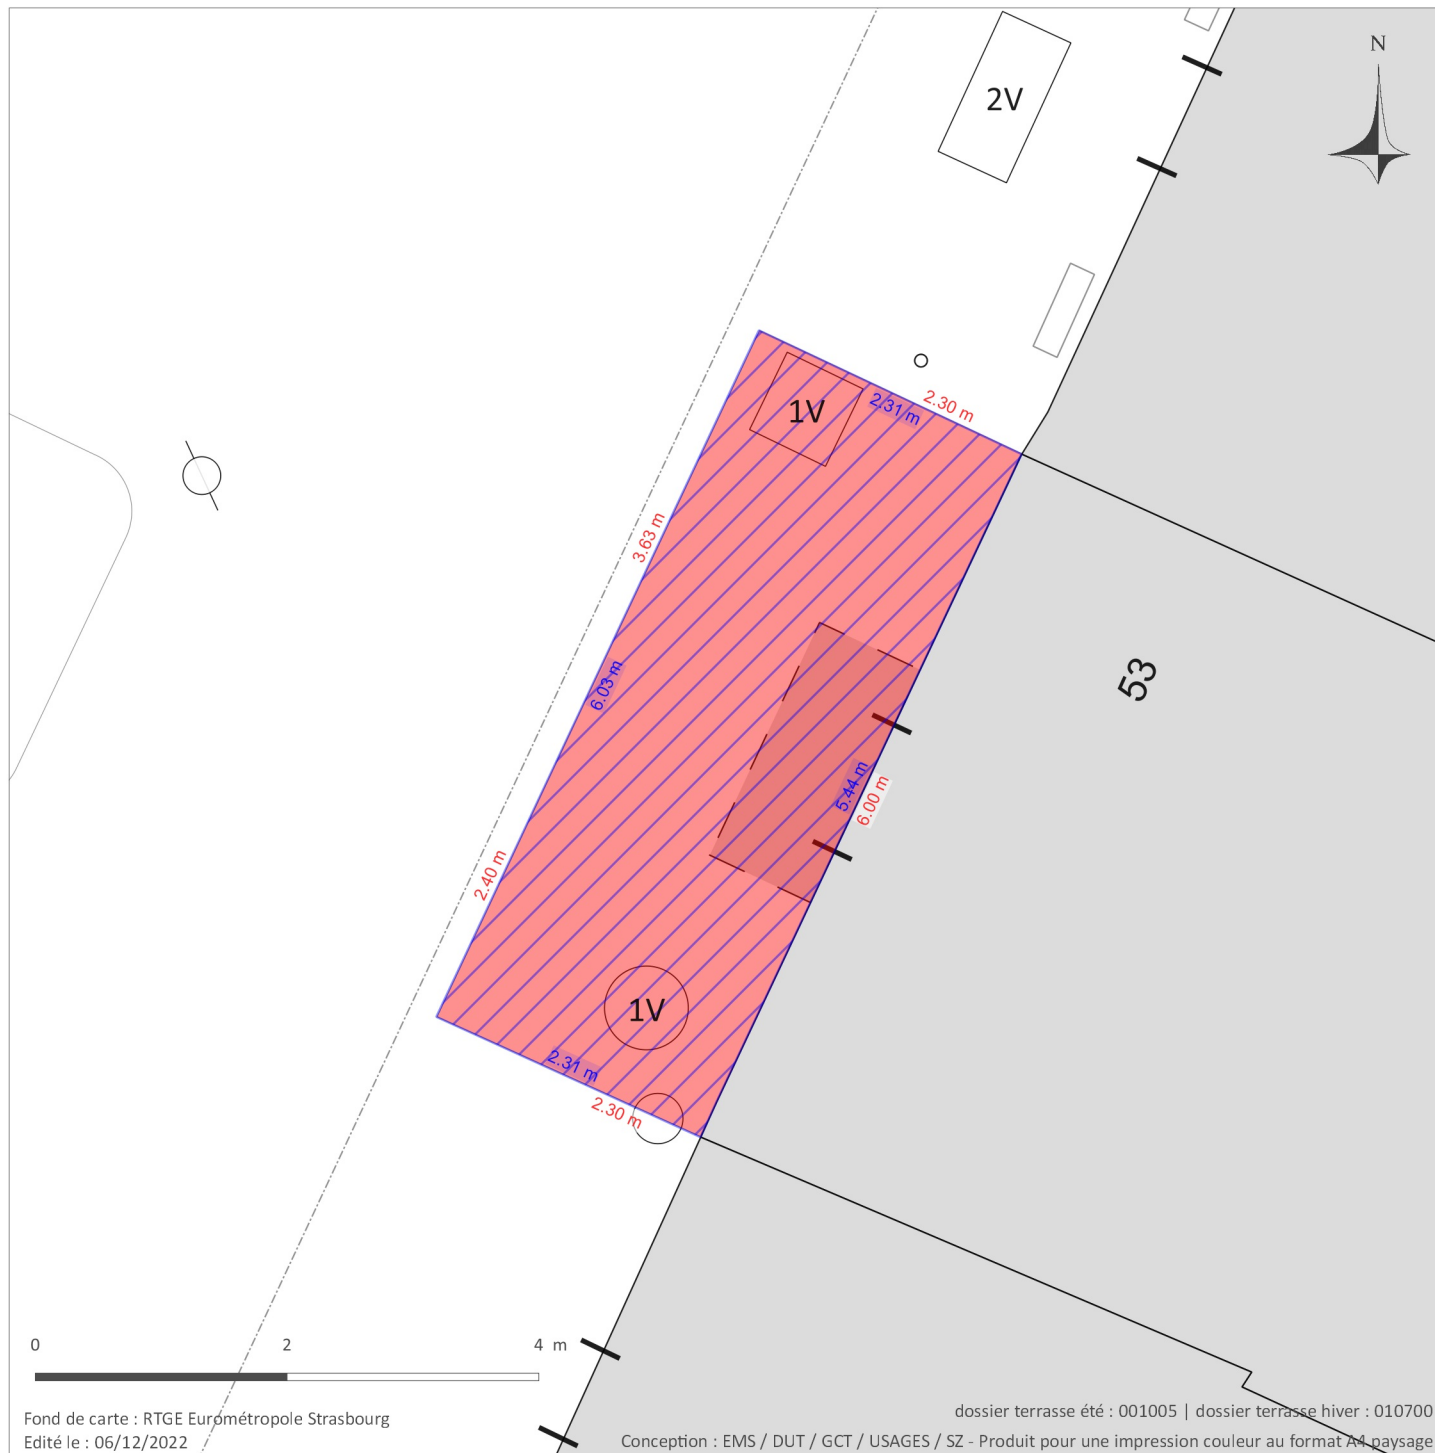

Terrasse 2022

STUCK BURGER

Terrasse estivale ■

du 01/03/2022 au 31/10/2022

Début d'exploitation : 11h00

Fin d'exploitation : 00h30

Commentaire :

Terrasse hivernale ▨

du 01/01/2022 au 28/02/2022 et du 01/11/2022 au 31/12/2022

Début d'exploitation : 11h00

Fin d'exploitation : 21h00

(jusqu'à 22h00 pendant la période de l'opération Strasbourg Capitale de Noël)

Equipements autorisés : Porte Menu

du 01/01/2022 au 31/12/2022

Conformément à l'article US 11.2.6 du PSMV, tout dispositif de fermeture des terrasses (bâches latérales, auvents, panneaux séparateurs, joues latérales...) est interdit.

Fond de carte : RTGE Eurométropole Strasbourg
Edité le : 06/12/2022

dossier terrasse été : 001005 | dossier terrasse hiver : 010700
Conception : EMS / DUT / GCT / USAGES / SZ - Produit pour une impression couleur au format A4 paysage