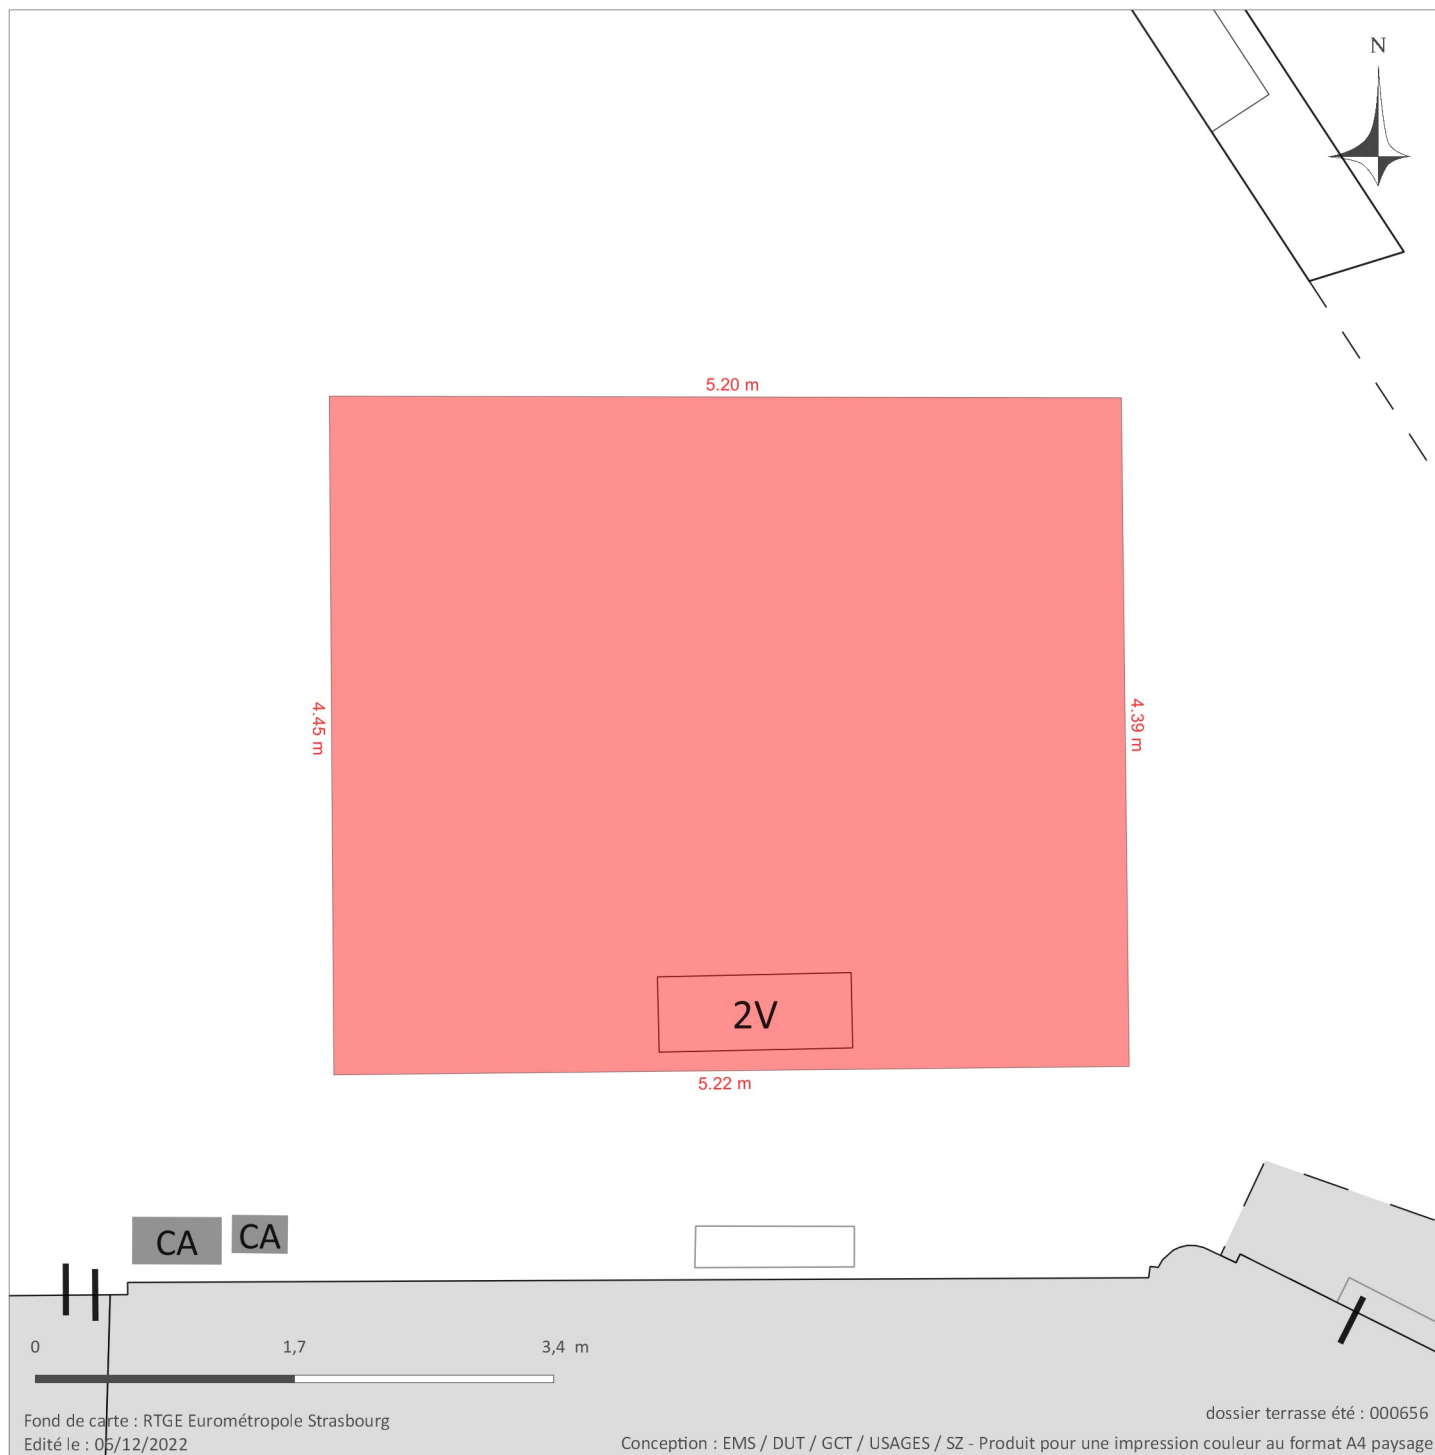

## Terrasse estivale ■

du 01/03/2022 au 31/10/2022

Début d'exploitation :

Fin d'exploitation : **21h00**

Conformément à l'article US 11.2.6 du PSMV, tout dispositif de fermeture des terrasses (bâches latérales, auvents, panneaux séparateurs, joues latérales...) est interdit.

Fond de carte : RTGE Eurométropole Strasbourg  
Edité le : 05/12/2022

dossier terrasse été : 000656  
Conception : EMS / DUT / GCT / USAGES / SZ - Produit pour une impression couleur au format A4 paysage