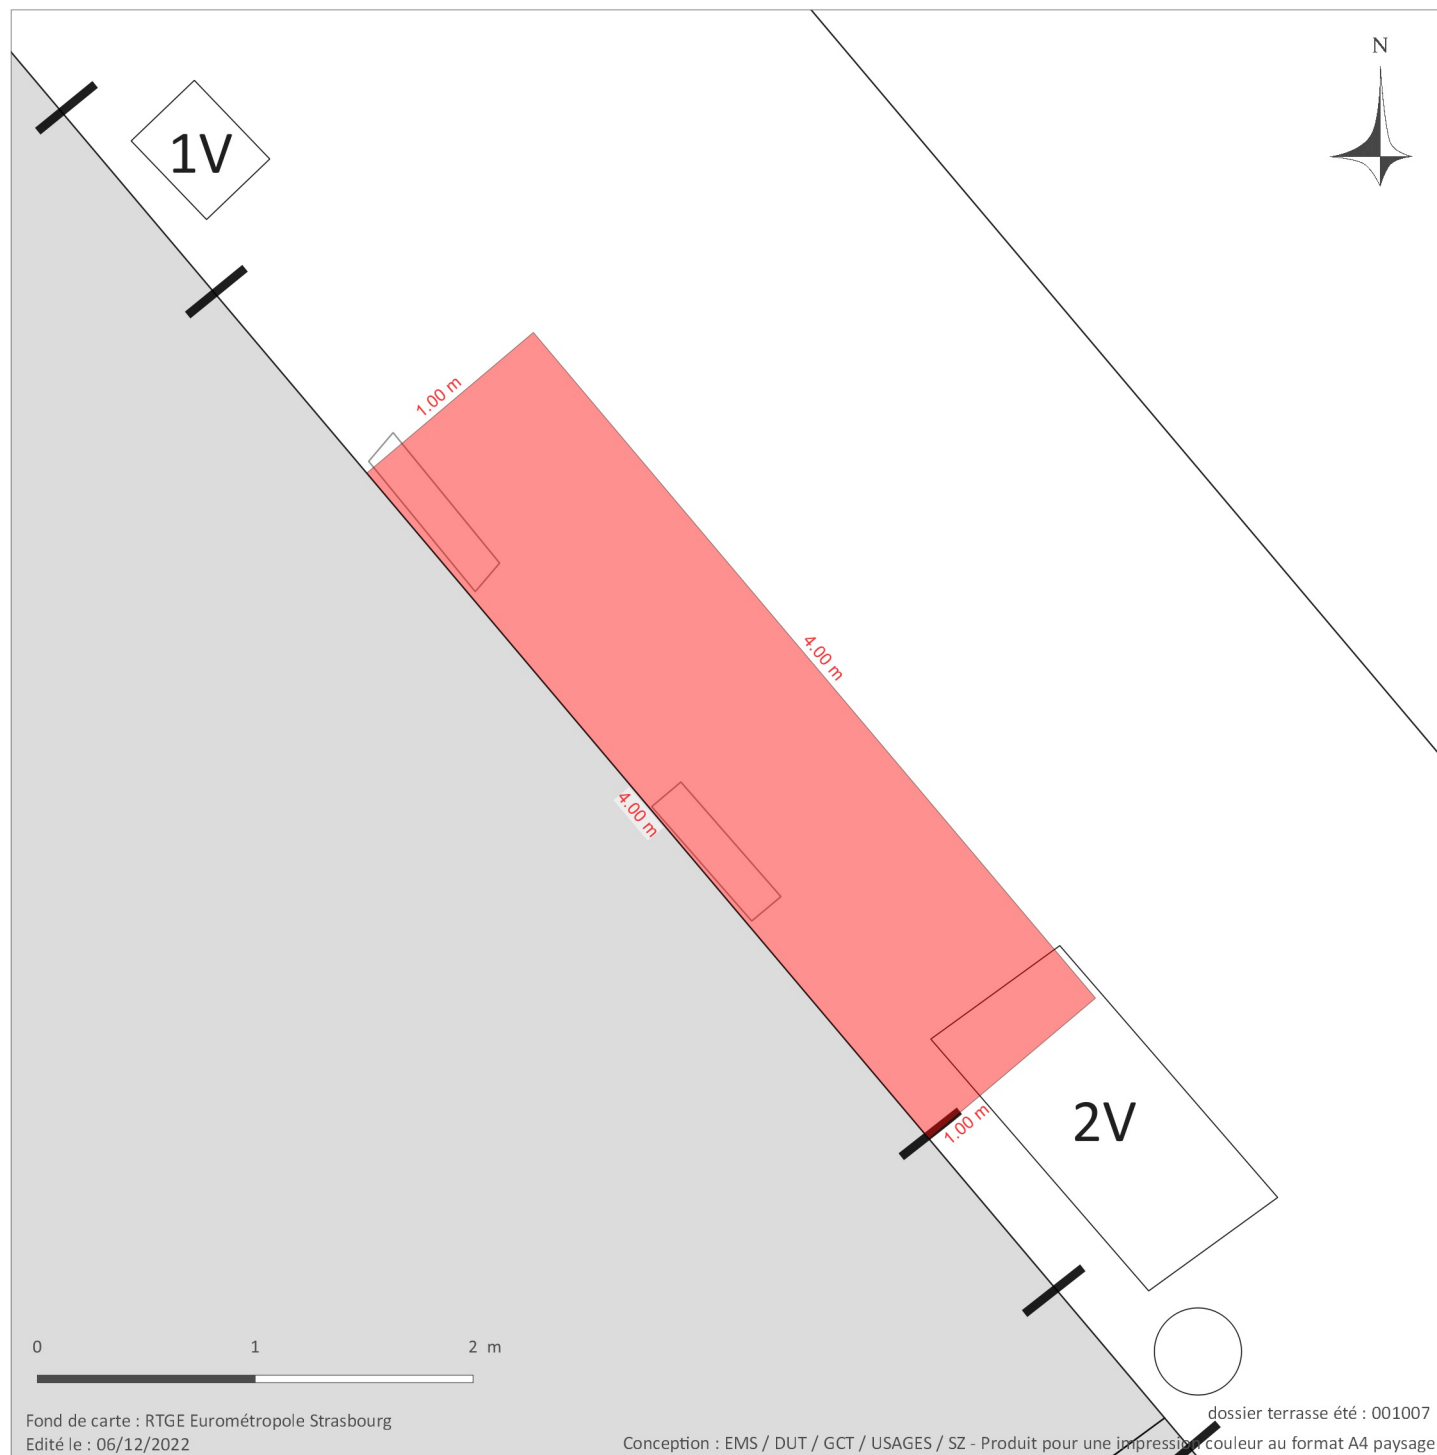

Terrasse 2022

LE PACHA

Terrasse estivale

du 01/03/2022 au 31/10/2022

Début d'exploitation :

Fin d'exploitation : **00h30**

Commentaire :

Equipements autorisés : Porte Menu

du 01/01/2022 au 31/12/2022

Surface autorisée en été : 4 m²

Conformément à l'article US 11.2.6 du PSMV, tout dispositif de fermeture des terrasses (bâches latérales, auvents, panneaux séparateurs, joues latérales...) est interdit.

Fond de carte : RTGE Eurométropole Strasbourg
Edité le : 06/12/2022

dossier terrasse été : 001007
Conception : EMS / DUT / GCT / USAGES / SZ - Produit pour une impression couleur au format A4 paysage