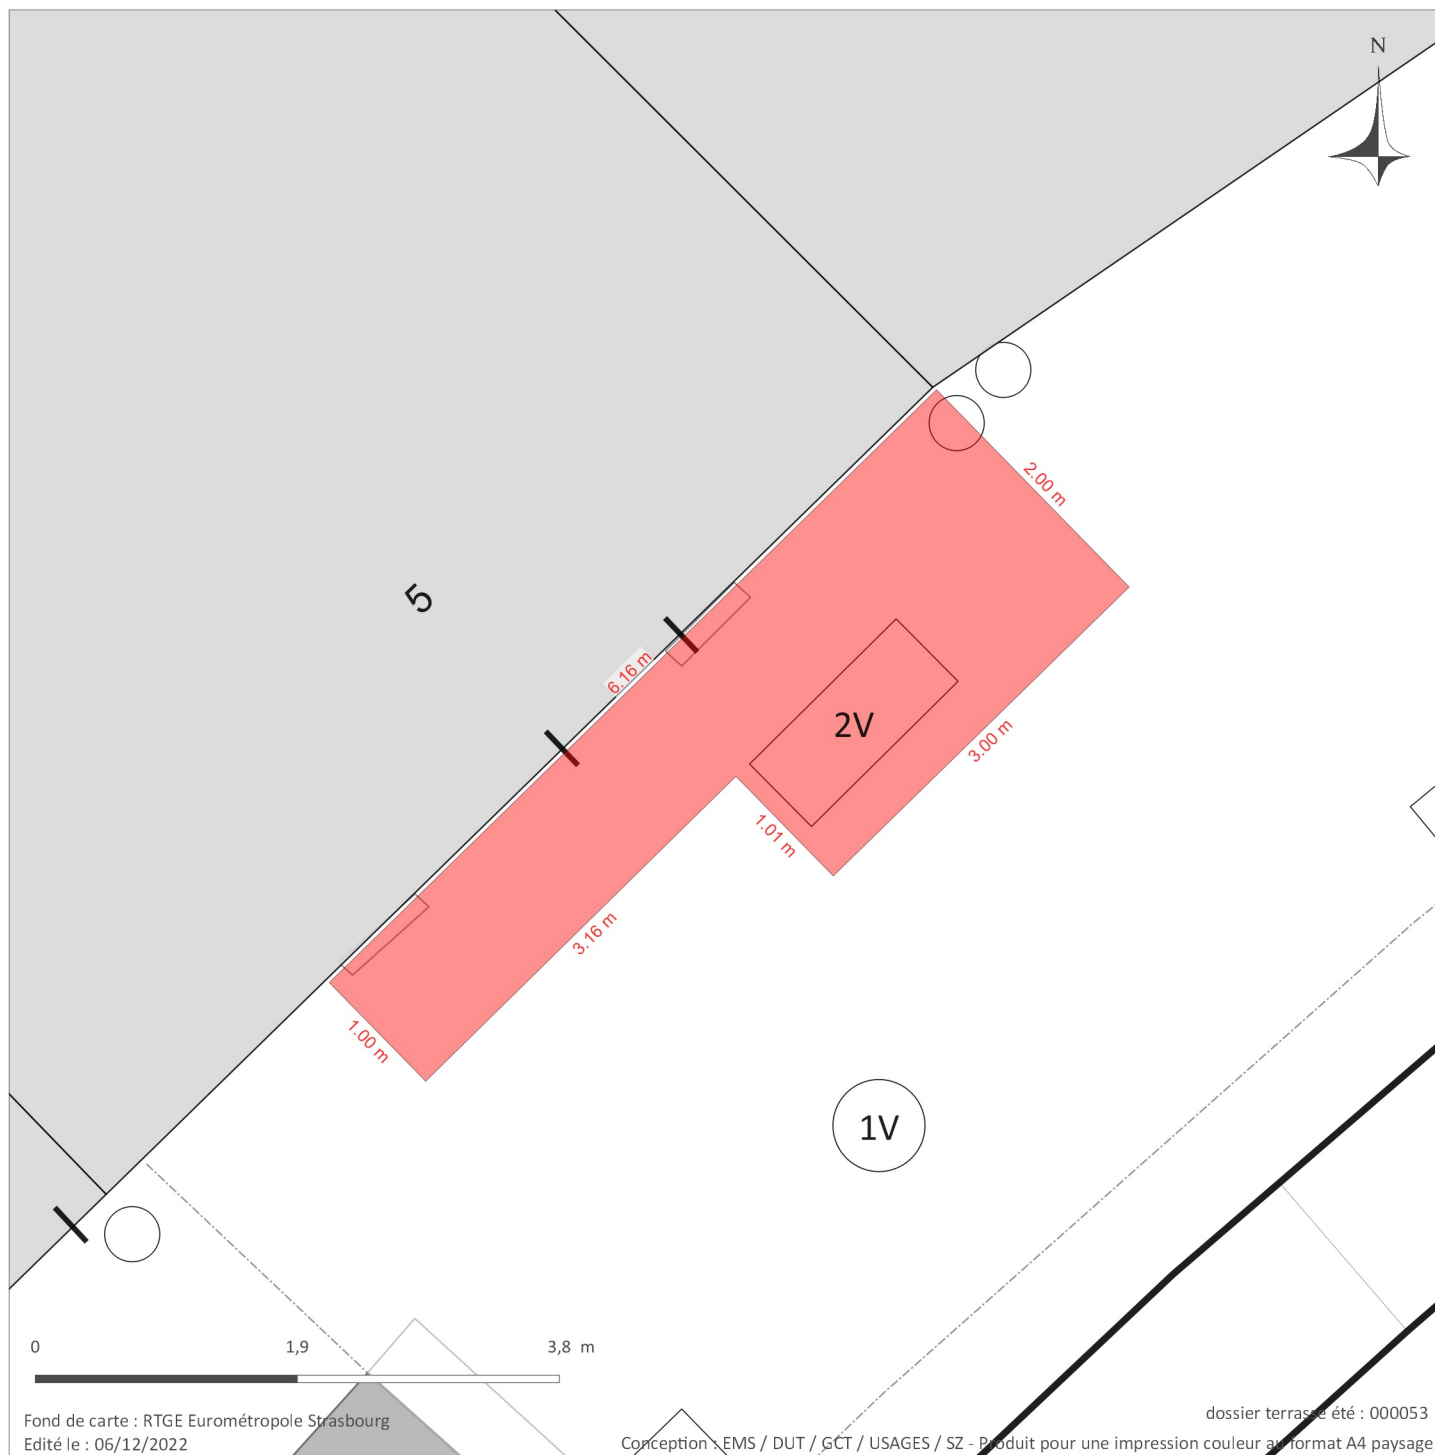

Terrasse 2022

LA GRAPPA

Terrasse estivale ■

du 01/03/2022 au 31/10/2022

Début d'exploitation : **11h00**

Fin d'exploitation : **00h30**

Conformément à l'article US 11.2.6 du PSMV, tout dispositif de fermeture des terrasses (bâches latérales, auvents, panneaux séparateurs, joues latérales...) est interdit.

Fond de carte : RTGE Eurométropole Strasbourg
Edité le : 06/12/2022

Conception : EMS / DUT / GCT / USAGES / SZ - Produit pour une impression couleur au format A4 paysage
dossier terrasse été : 000053