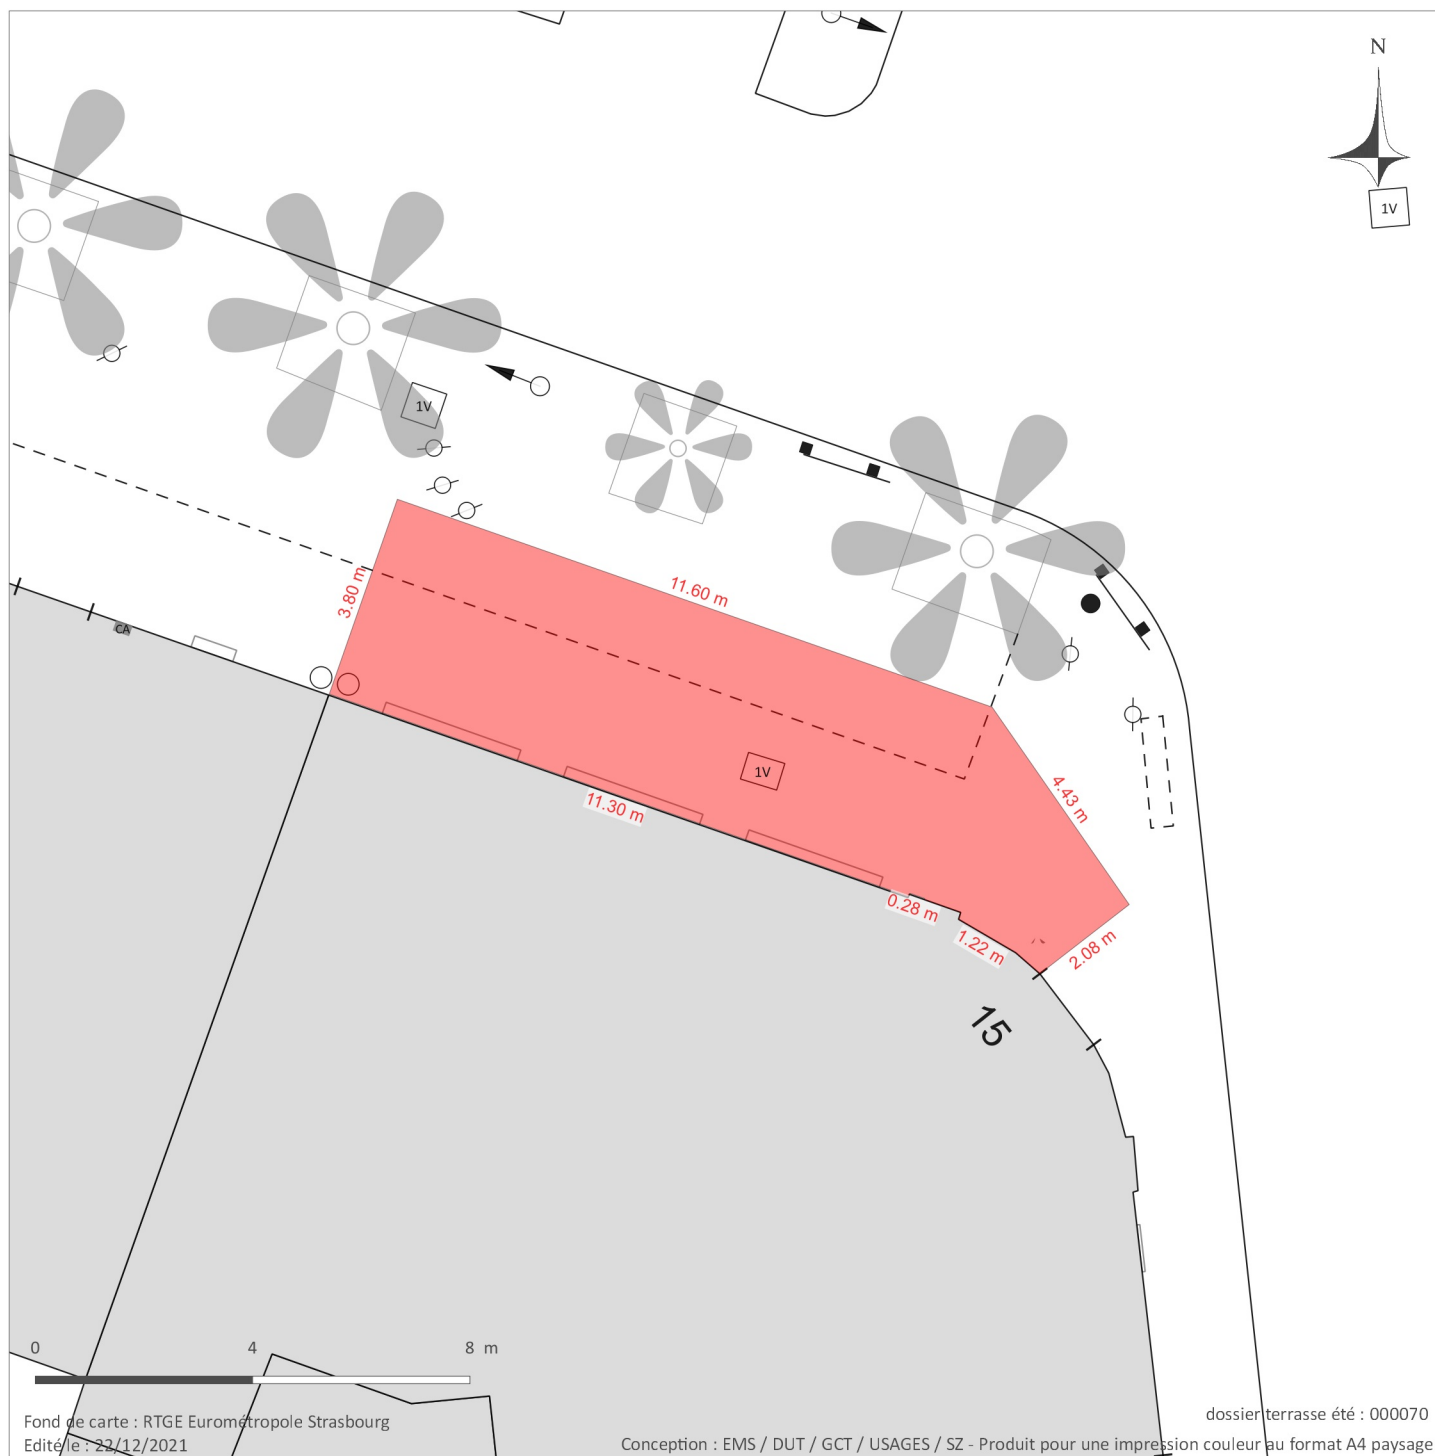

# Terrasse 2021

AU PONT DES VOSGES

## Terrasse estivale ■

du 01/03/2021 au 31/12/2021

Début d'exploitation : à l'ouverture du commerce

Fin d'exploitation : 00h30

Surface autorisée en été : 53 m<sup>2</sup>

Conformément à l'article US 11.2.6 du PSMV, tout dispositif de fermeture des terrasses (bâches latérales, auvents, panneaux séparateurs, joues latérales...) est interdit.