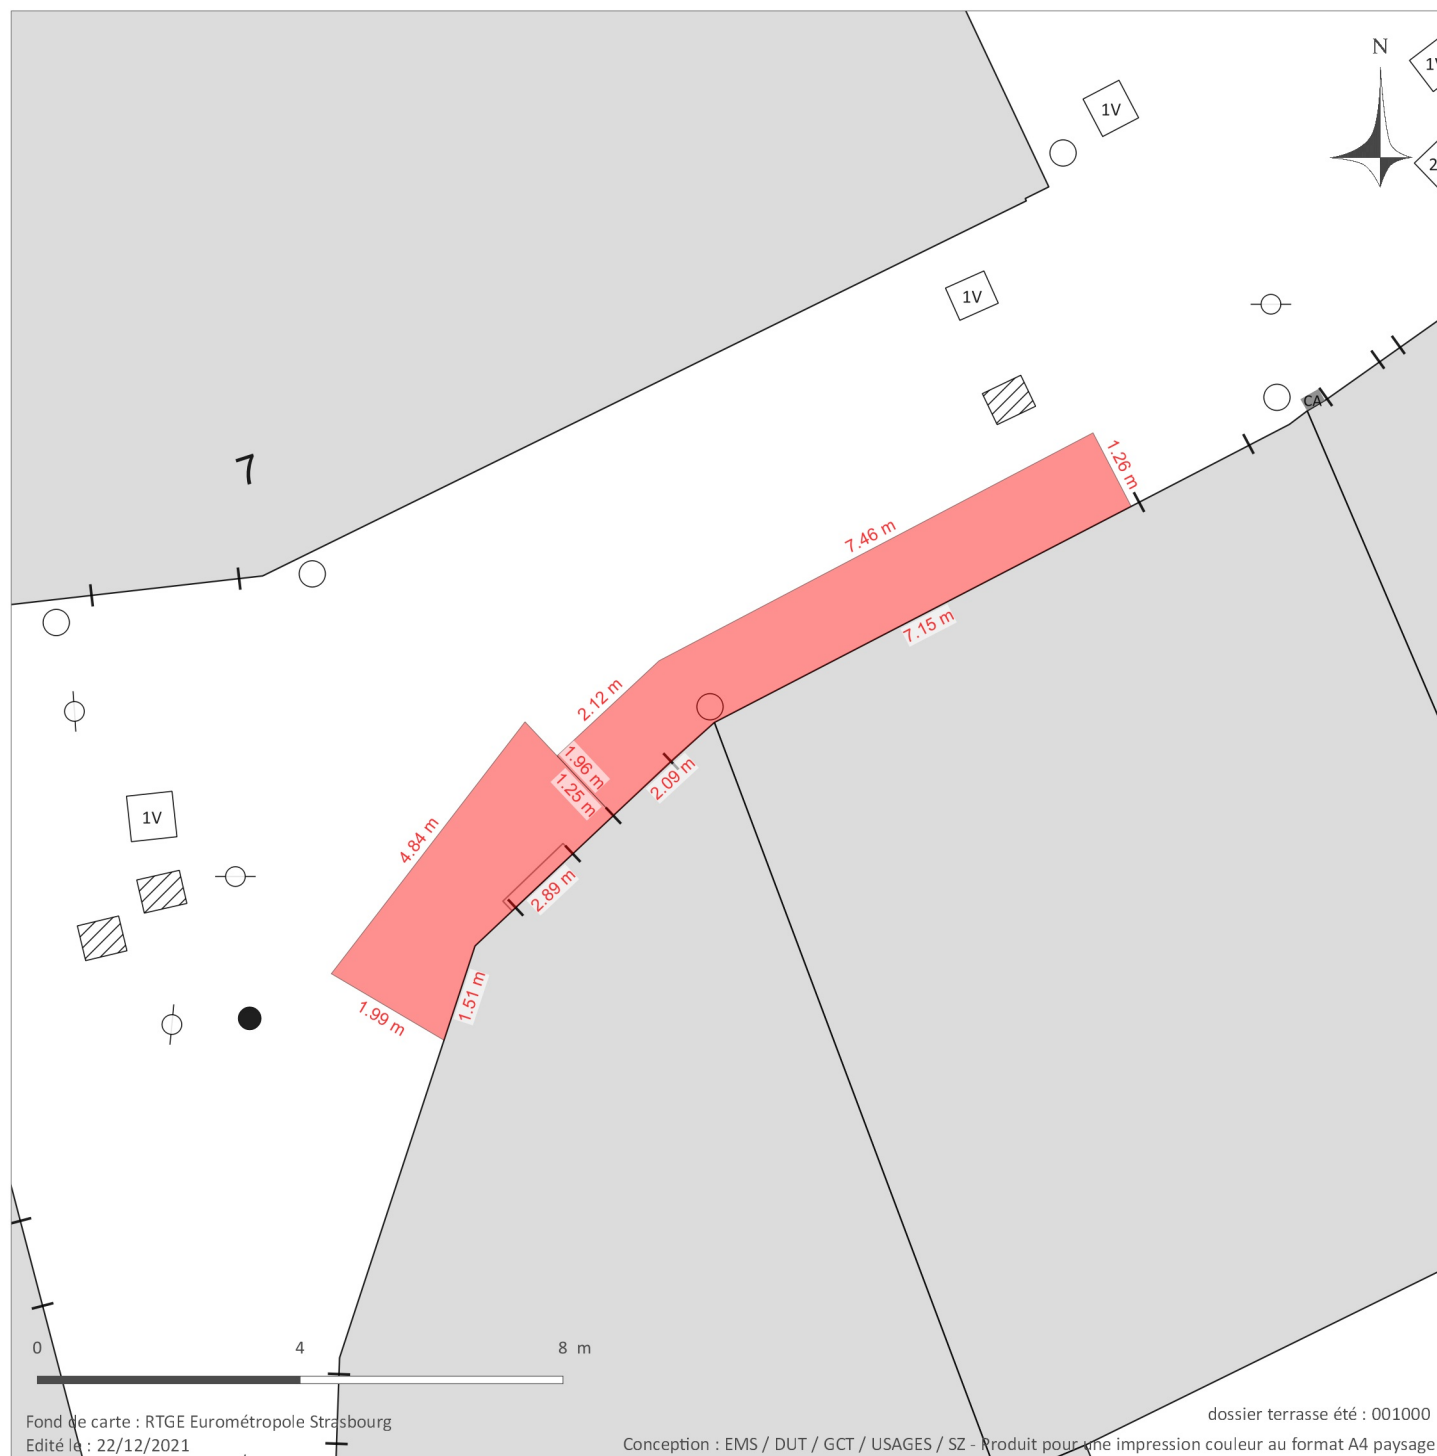

Terrasse 2021

LE KORRIGAN

Terrasse estivale

du 01/03/2021 au 31/12/2021

Début d'exploitation : 11h00

Fin d'exploitation : 00h30

Commentaire : **et jusqu'à 1h30 du 1er juin au 30 septembre, les vendredis, samedis, dimanches et veilles de fête.**

Conformément à l'article US 11.2.6 du PSMV, tout dispositif de fermeture des terrasses (bâches latérales, auvents, panneaux séparateurs, joues latérales...) est interdit.

Fond de carte : RTGE Eurométropole Strasbourg
Edité le : 22/12/2021

Conception : EMS / DUT / GCT / USAGES / SZ - Produit pour une impression couleur au format A4 paysage
dossier terrasse été : 001000