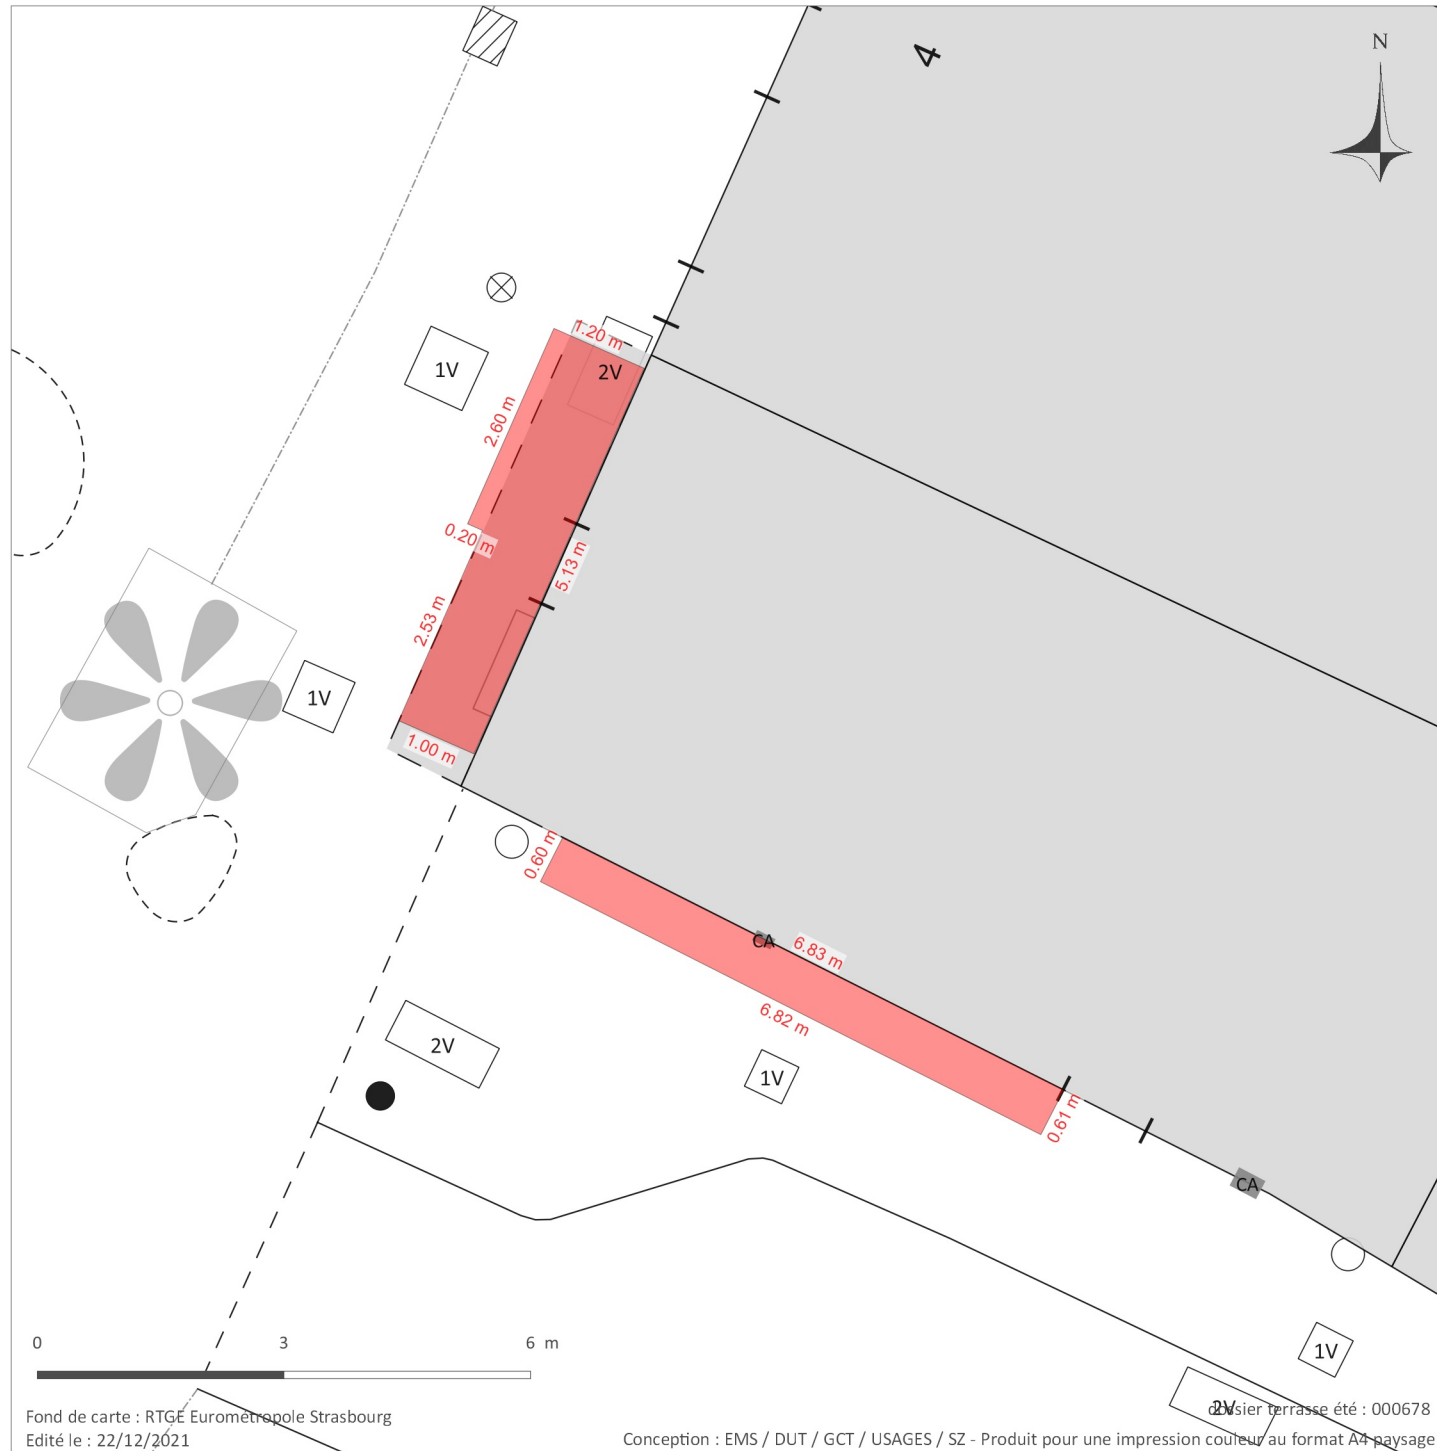

Terrasse 2021

AU DIABLE BLEU

Terrasse estivale

du 01/03/2021 au 31/12/2021

Début d'exploitation : 11h30

Fin d'exploitation : 00h30

Surface autorisée en été : 10 m²

Conformément à l'article US 11.2.6 du PSMV, tout dispositif de fermeture des terrasses (bâches latérales, auvents, panneaux séparateurs, joues latérales...) est interdit.

Fond de carte : RTGE Eurométropole Strasbourg
Edité le : 22/12/2021

Conception : EMS / DUT / GCT / USAGES / SZ - Produit pour une impression couleur au format A4 paysage

N° dossier terrasse été : 000678