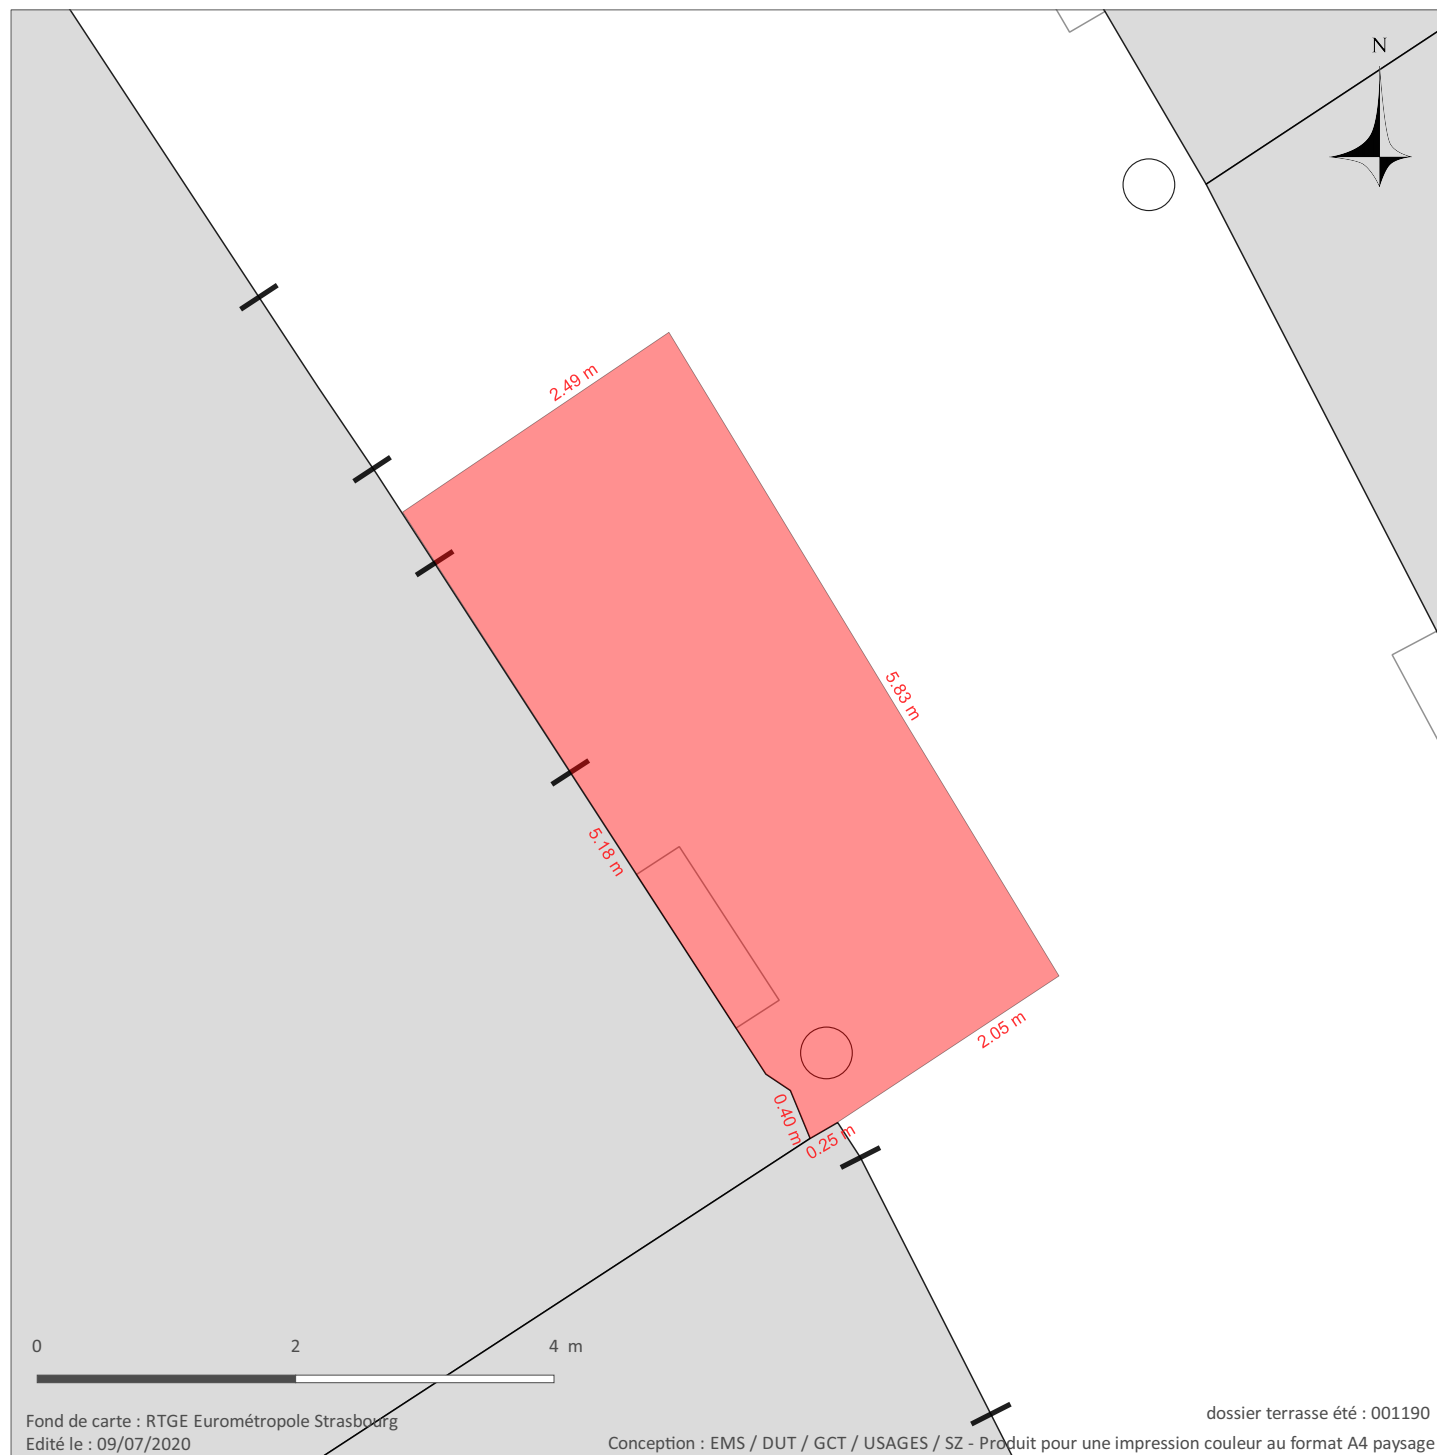

# Terrasse 2020

LA RESERVE 1862

## Terrasse estivale ■

du 01/03/2020 au 31/10/2020

Début d'exploitation : 11h00

Fin d'exploitation : 00h30

Commentaire :

Conformément à l'article US 11.2.6 du PSMV, tout dispositif de fermeture des terrasses (bâches latérales, auvents, panneaux séparateurs, joues latérales...) est interdit.

Fond de carte : RTGE Eurométropole Strasbourg  
Edité le : 09/07/2020

Conception : EMS / DUT / GCT / USAGES / SZ - Produit pour une impression couleur au format A4 paysage

dossier terrasse été : 001190