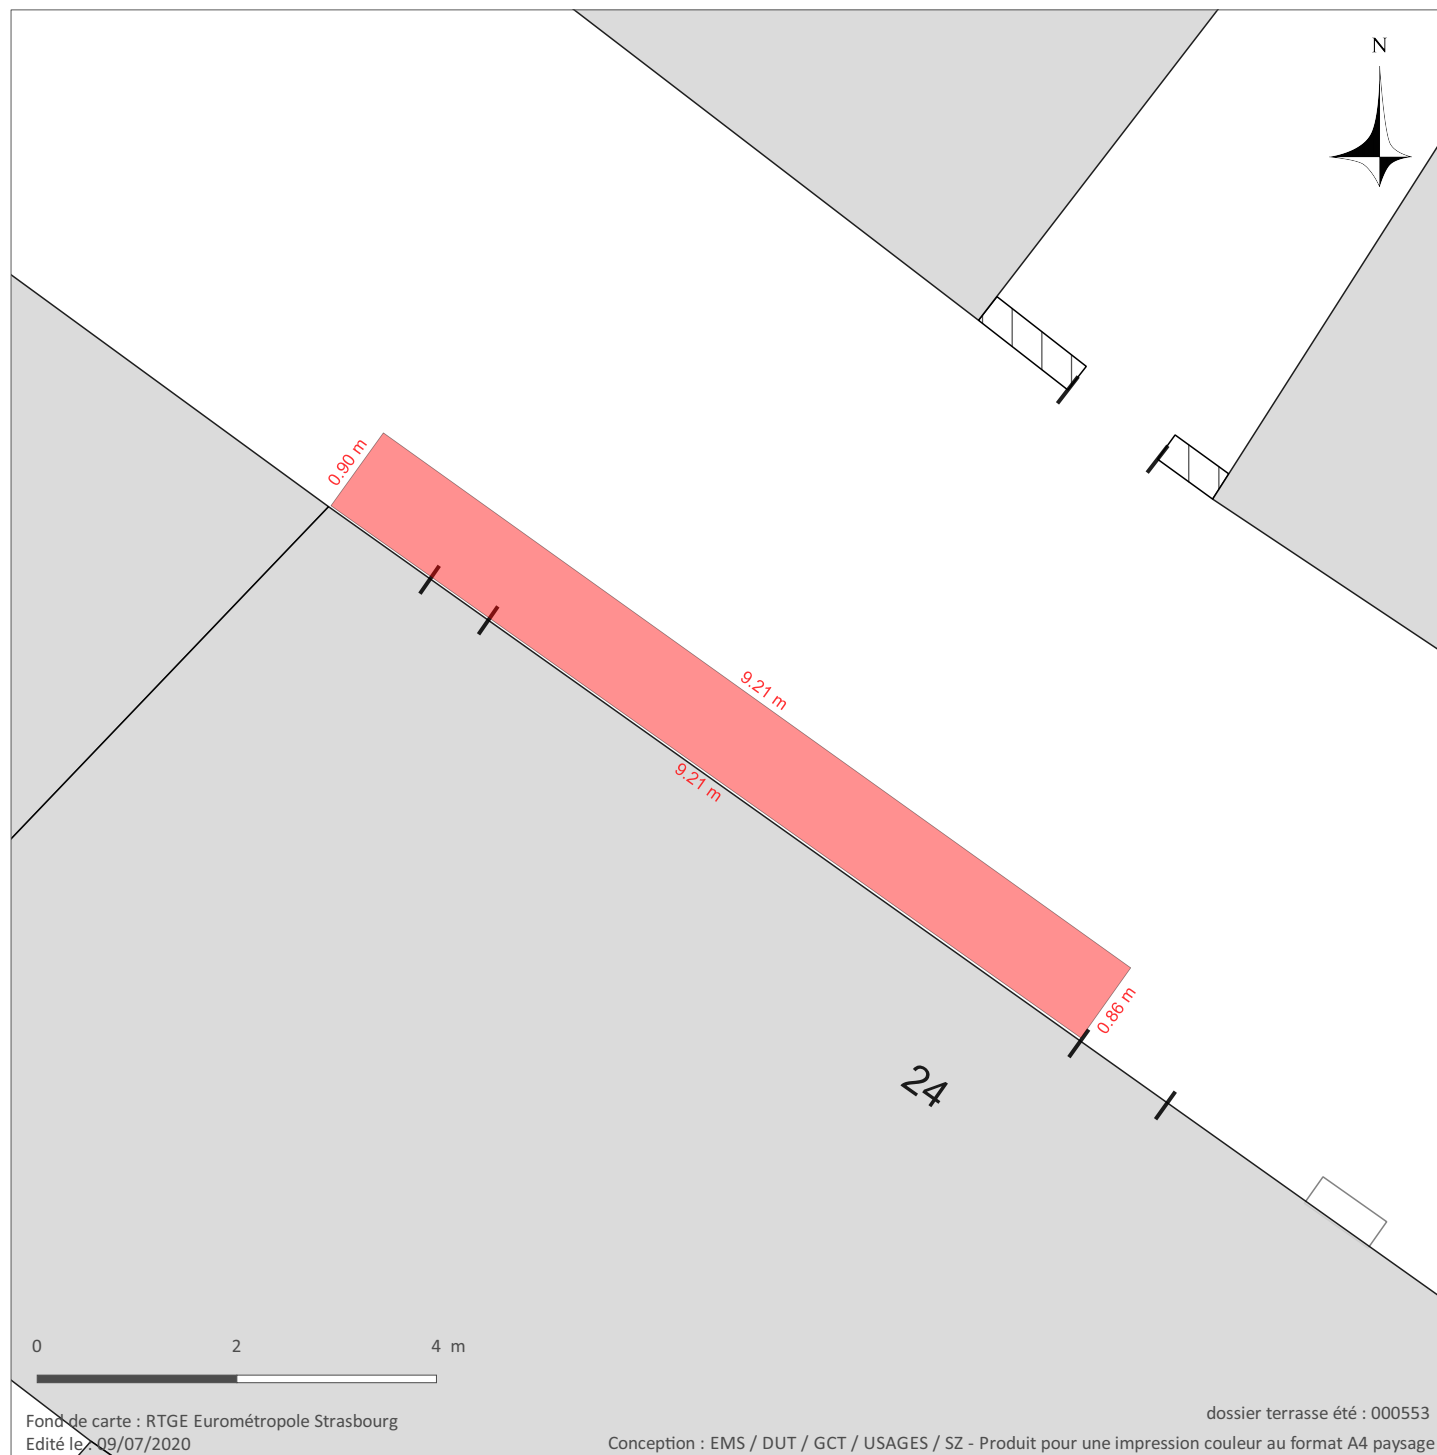

# Terrasse 2020

AU POTIRON

## Terrasse estivale ■

du 01/03/2020 au 31/10/2020

Début d'exploitation : **11h30**

Fin d'exploitation : **00h30**

Commentaire :

Conformément à l'article US 11.2.6 du PSMV, tout dispositif de fermeture des terrasses (bâches latérales, auvents, panneaux séparateurs, joues latérales...) est interdit.