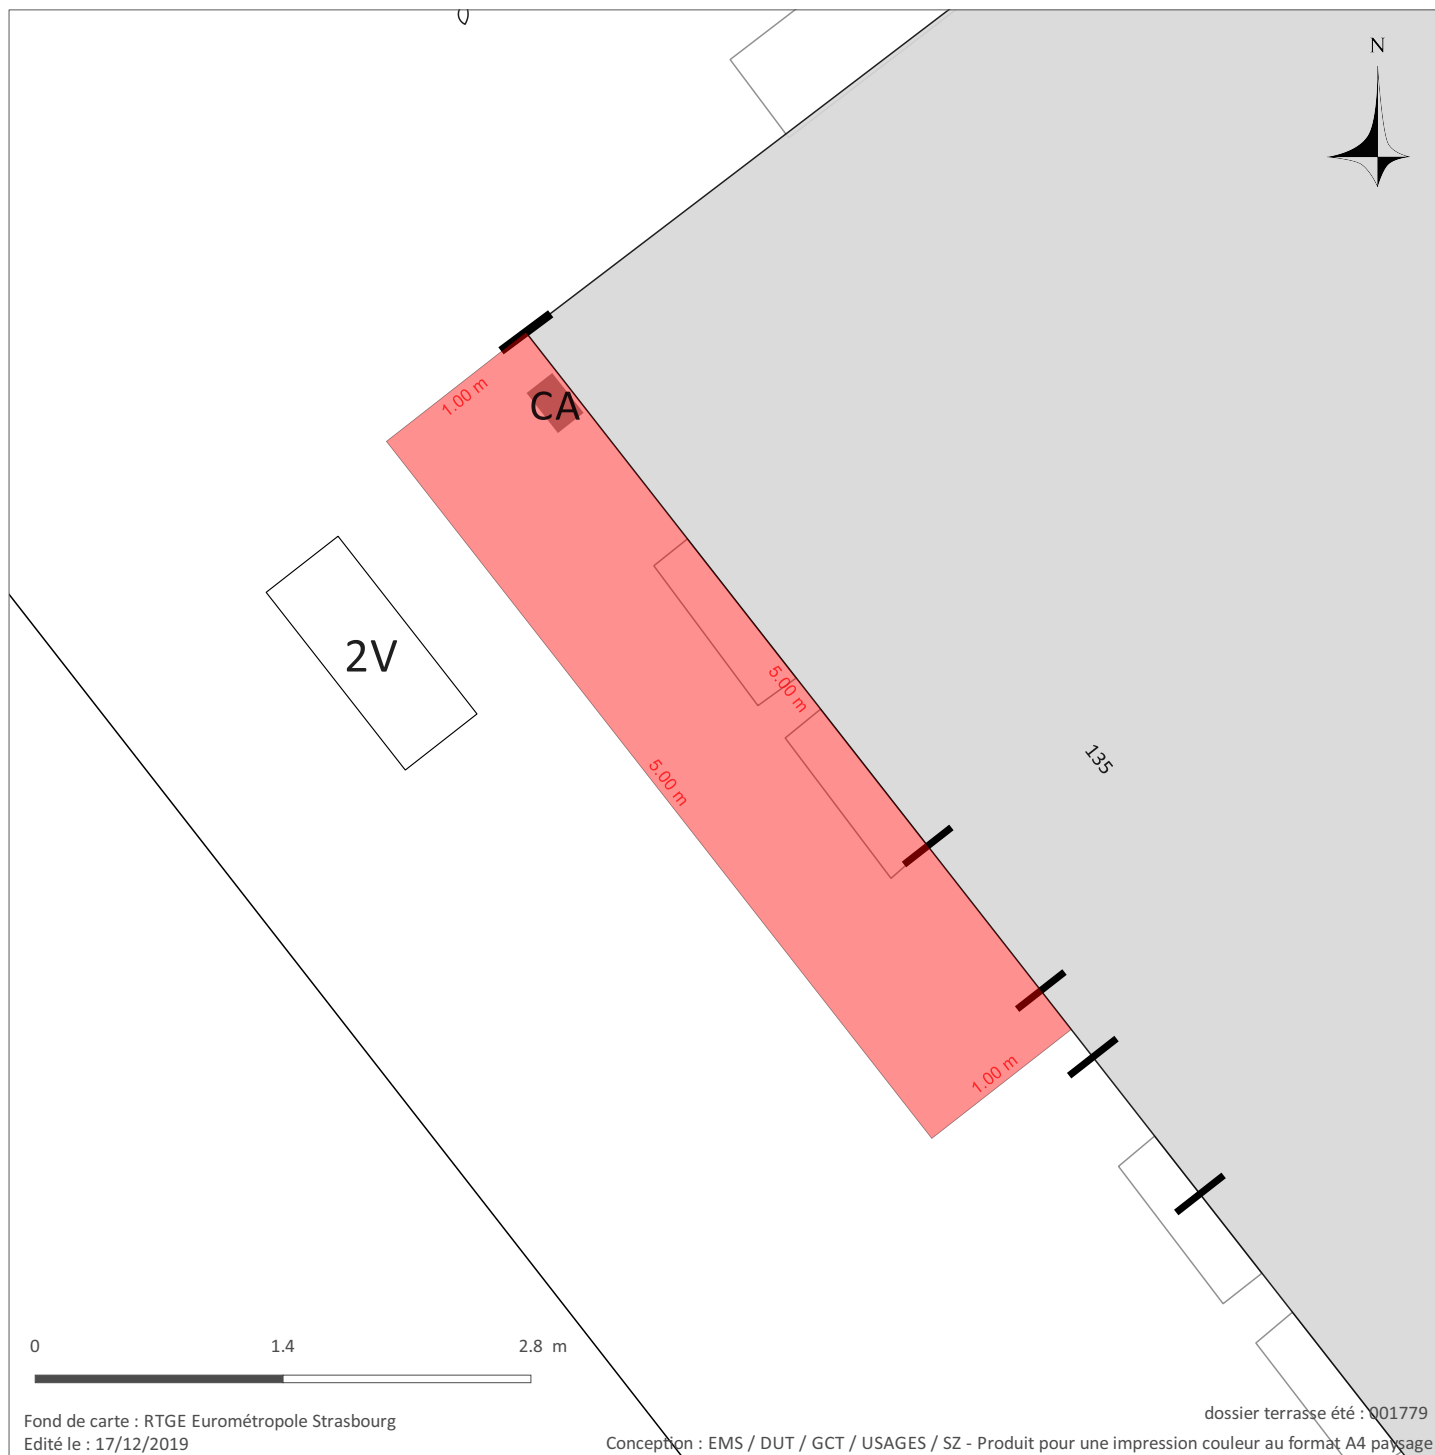

## Terrasse estivale ■

du 01/03/2019 au 31/10/2019

Début d'exploitation : à l'ouverture du commerce

Fin d'exploitation : 21h00

Conformément à l'article US 11.2.6 du PSMV, tout dispositif de fermeture des terrasses (bâches latérales, auvents, panneaux séparateurs, joues latérales...) est interdit.

Fond de carte : RTGE Eurométropole Strasbourg  
Edité le : 17/12/2019

Conception : EMS / DUT / GCT / USAGES / SZ - Produit pour une impression couleur au format A4 paysage

dossier terrasse été : 001779