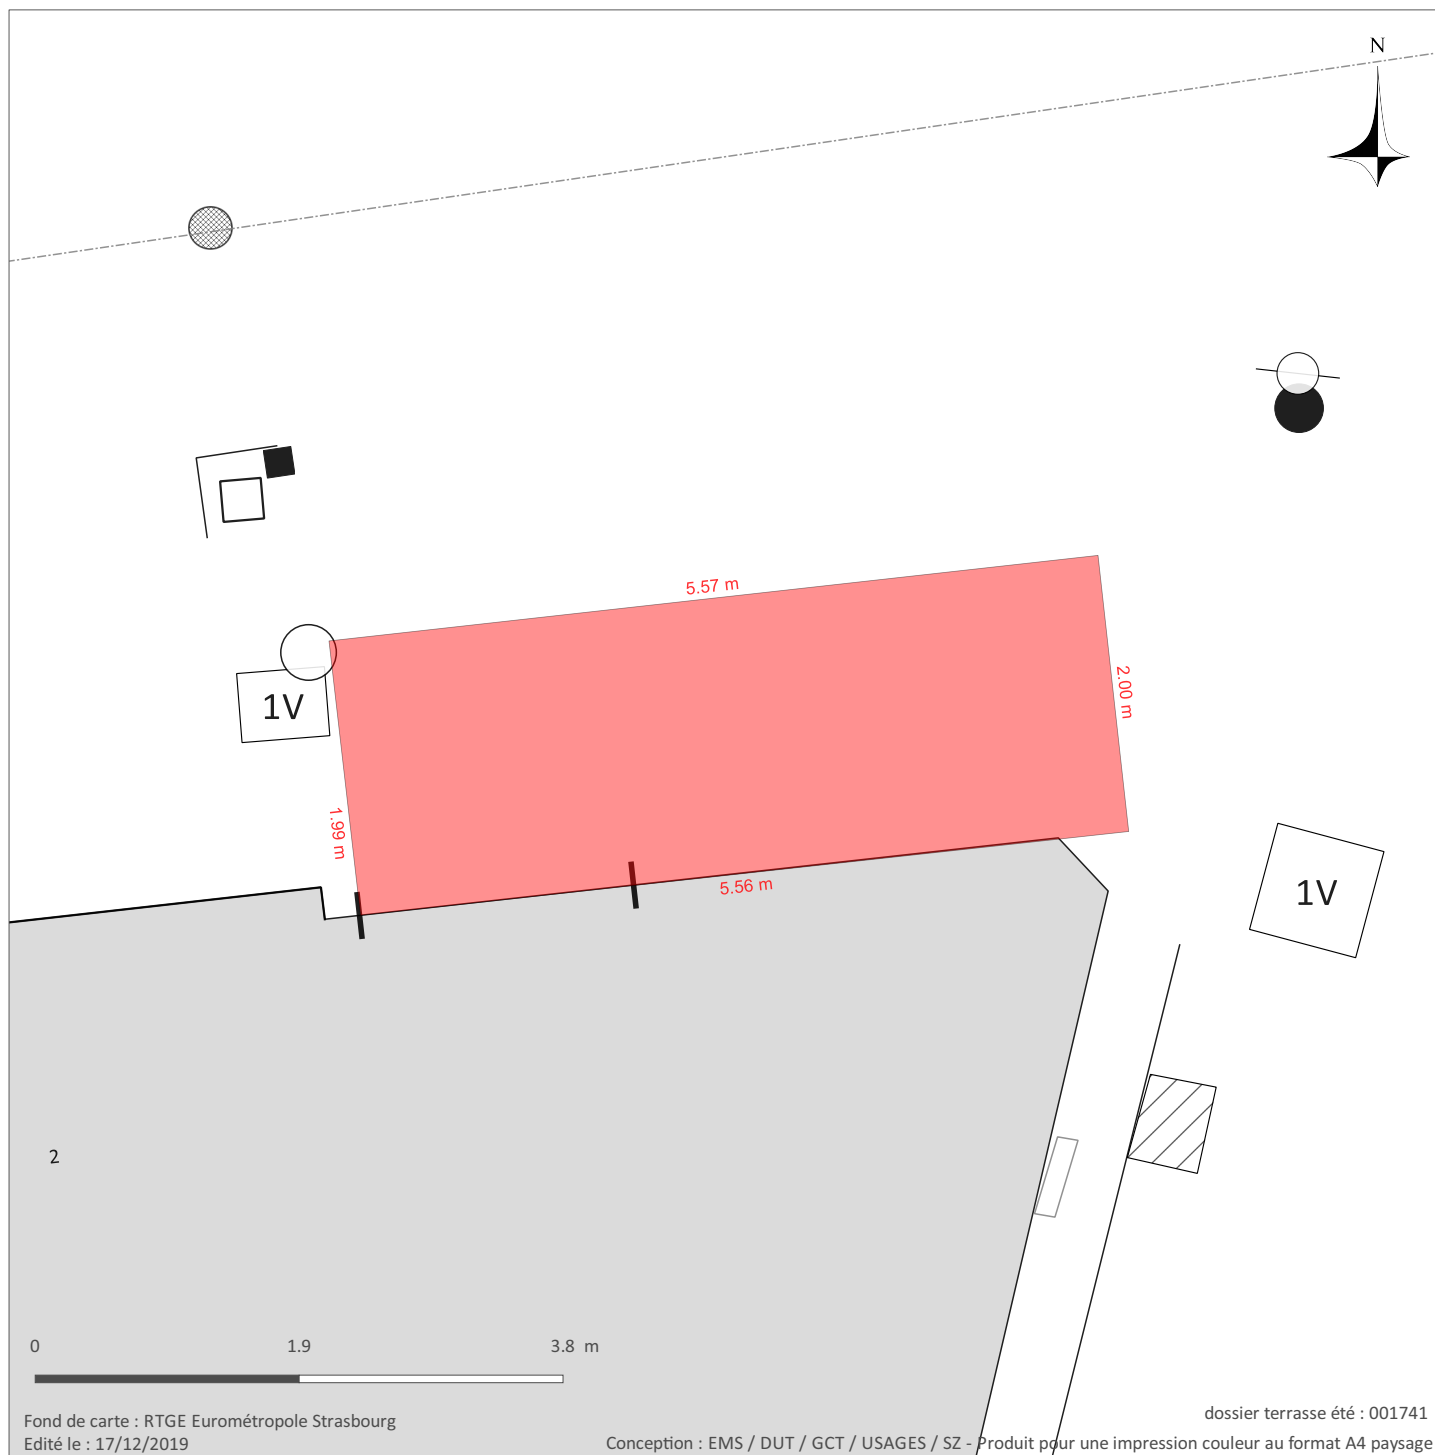

Terrasse 2019

FIOR DI PIZZA

Terrasse estivale ■

du 01/03/2019 au 31/10/2019

Début d'exploitation : **11h00**

Fin d'exploitation : **00h30**

Conformément à l'article US 11.2.6 du PSMV, tout dispositif de fermeture des terrasses (bâches latérales, auvents, panneaux séparateurs, joues latérales...) est interdit.

Fond de carte : RTGE Eurométropole Strasbourg
Edité le : 17/12/2019

Conception : EMS / DUT / GCT / USAGES / SZ - Produit pour une impression couleur au format A4 paysage

dossier terrasse été : 001741