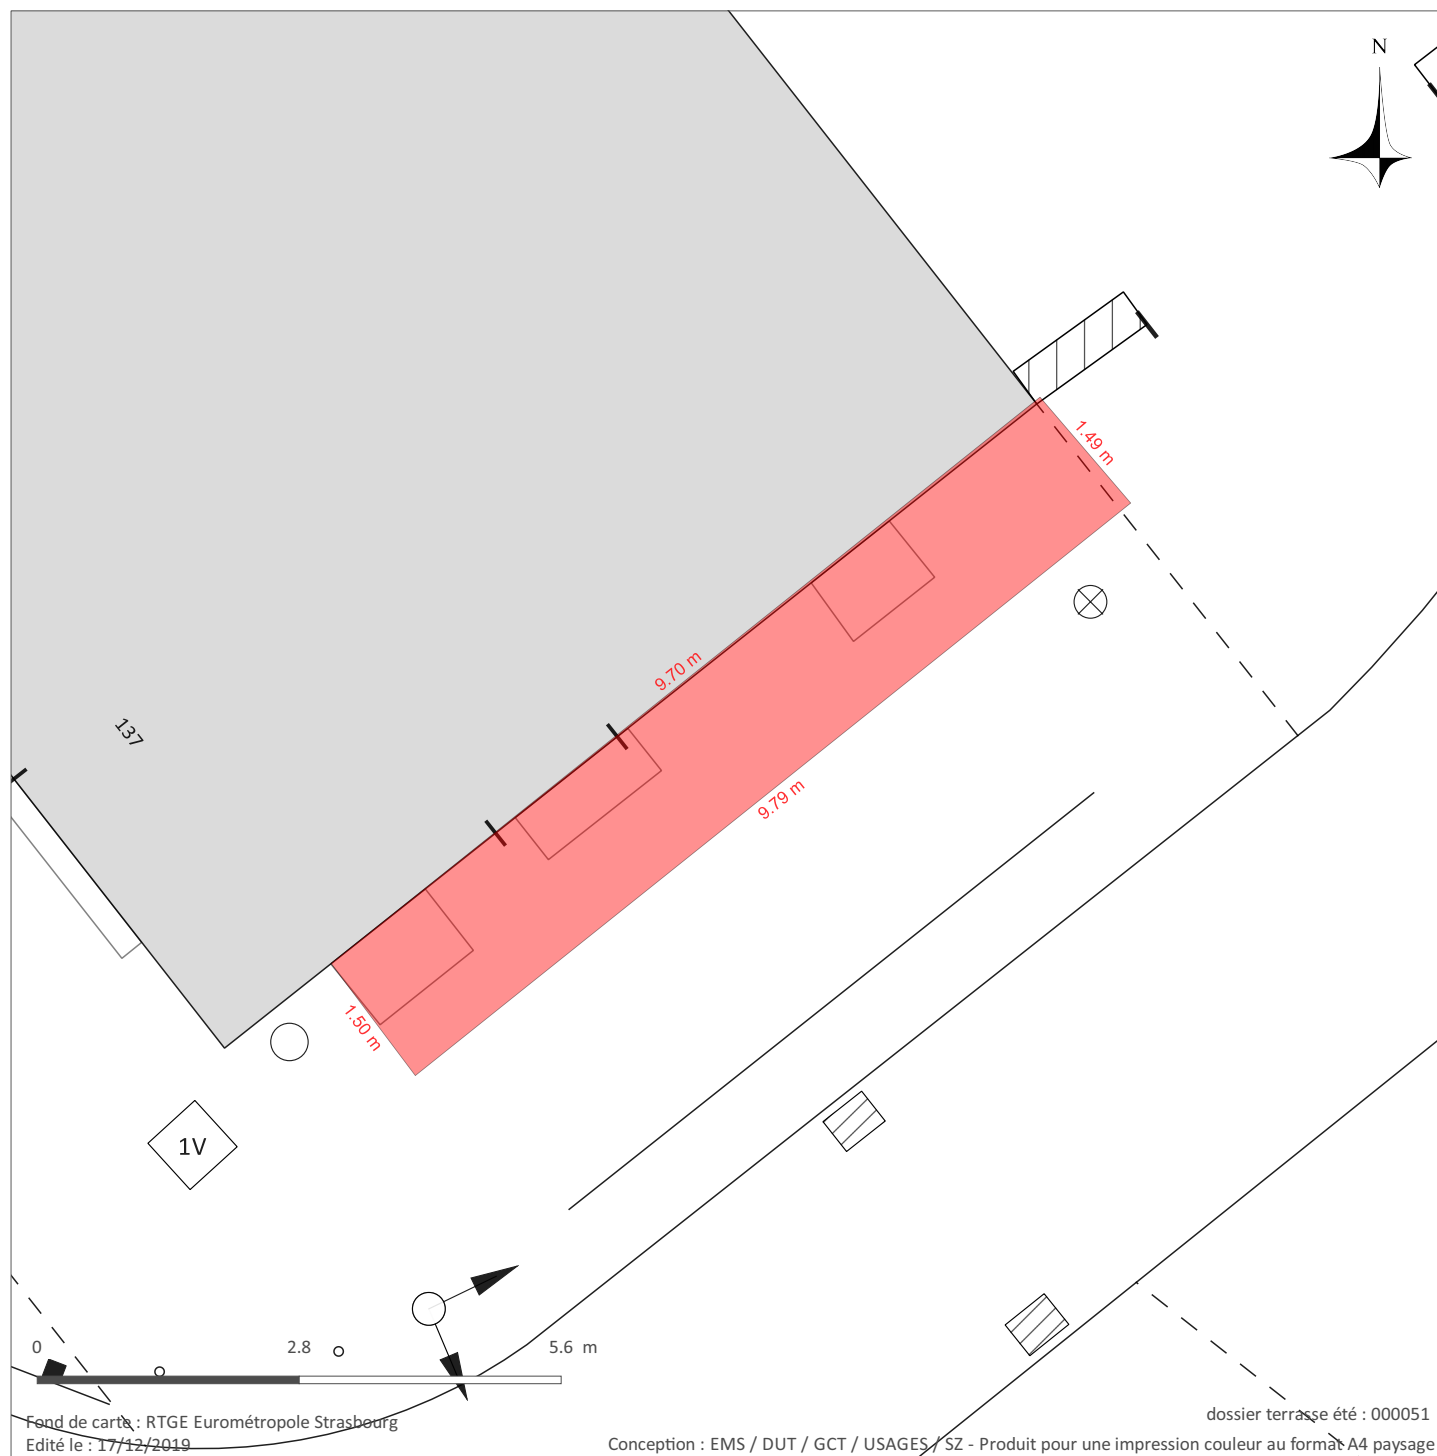

## Terrasse estivale ■

du 01/03/2019 au 31/10/2019

Début d'exploitation : à l'ouverture du commerce

Fin d'exploitation : 00h30

Commentaire :

Conformément à l'article US 11.2.6 du PSMV, tout dispositif de fermeture des terrasses (bâches latérales, auvents, panneaux séparateurs, joues latérales...) est interdit.