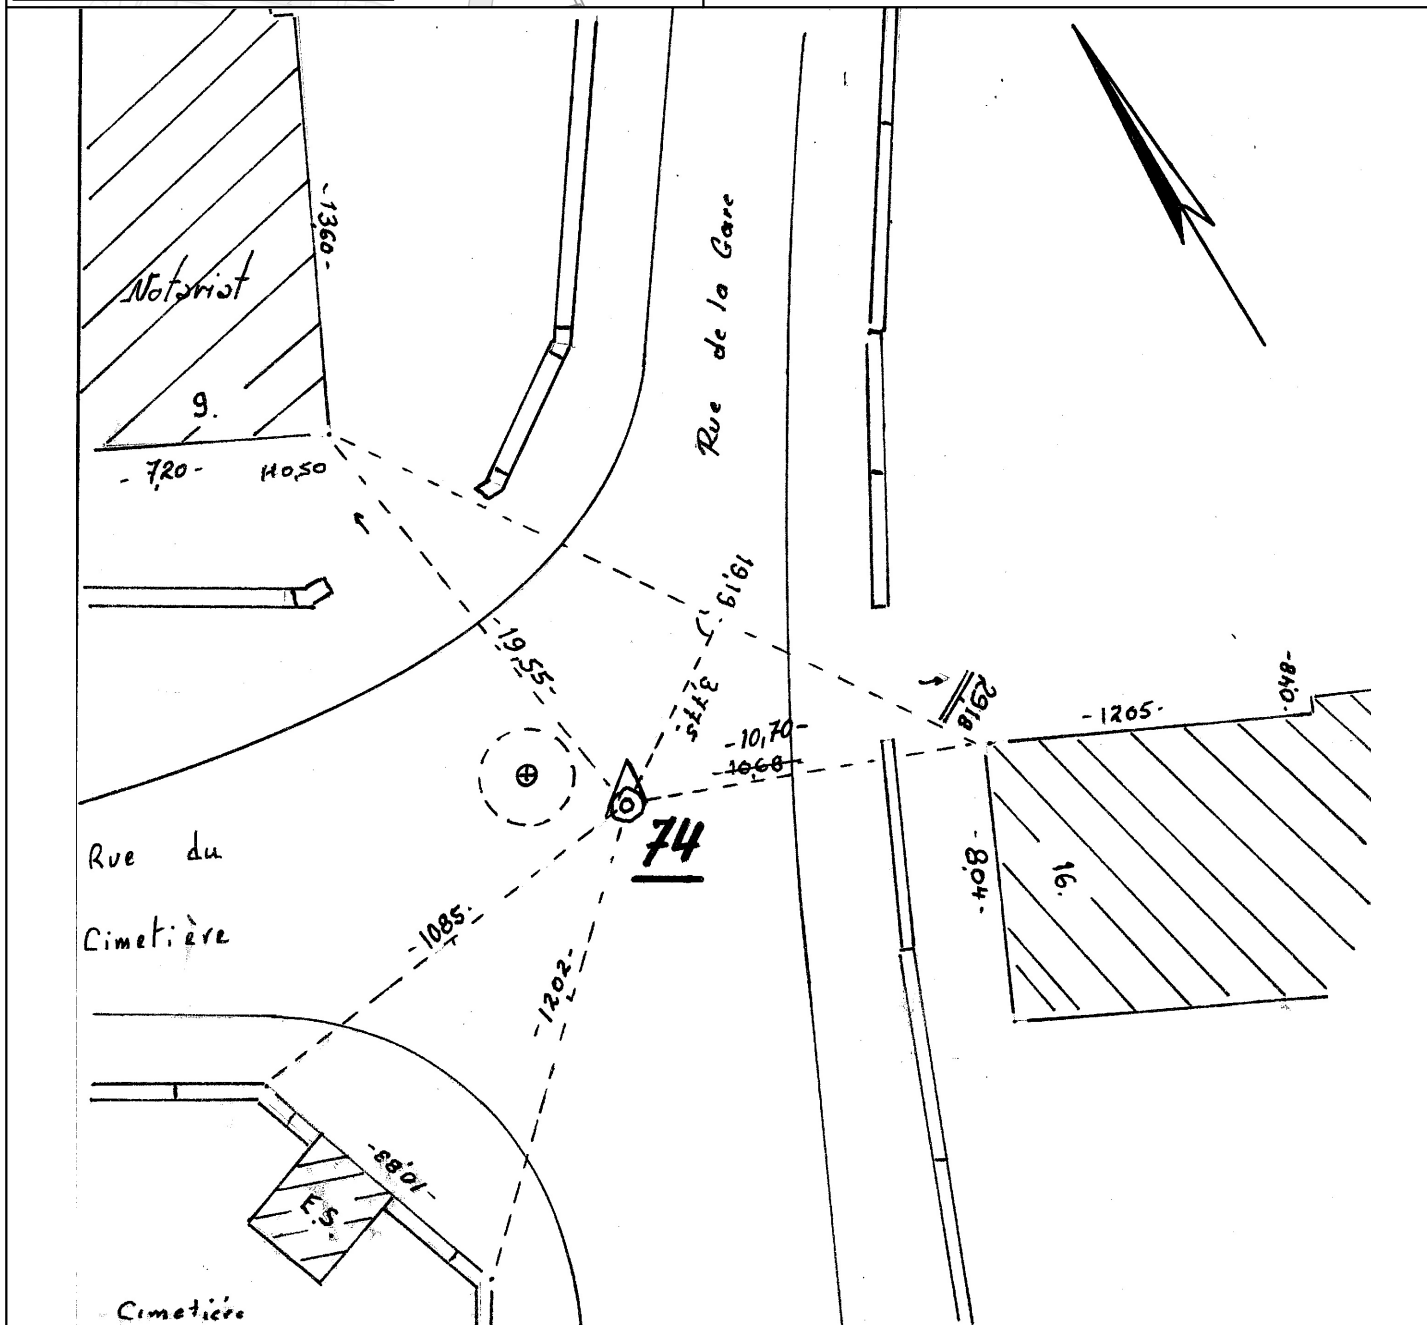

La Wantzenau	
Coordonnées RGF93 - CC48	
Valeurs mesurées	
E= 2055087.51	N= 7284798.42
Valeurs transformées de NTF	
E=	N=
Coordonnées NTF - Lambert 1	
E= 1003842.230	N= 121609.06

Planche 1/200e	60CE82
Localisation	RUE DE LA GARE
Type	boulon
Etat point	présent
Croquis de repérage	utilisable
Date dernière inspection	01/01/2020

Référence	82	10G52A		
Distance (en m)	118.79			
Remarque				

Veuillez signaler les repères détruits par courriel à geomatique@strasbourg.eu