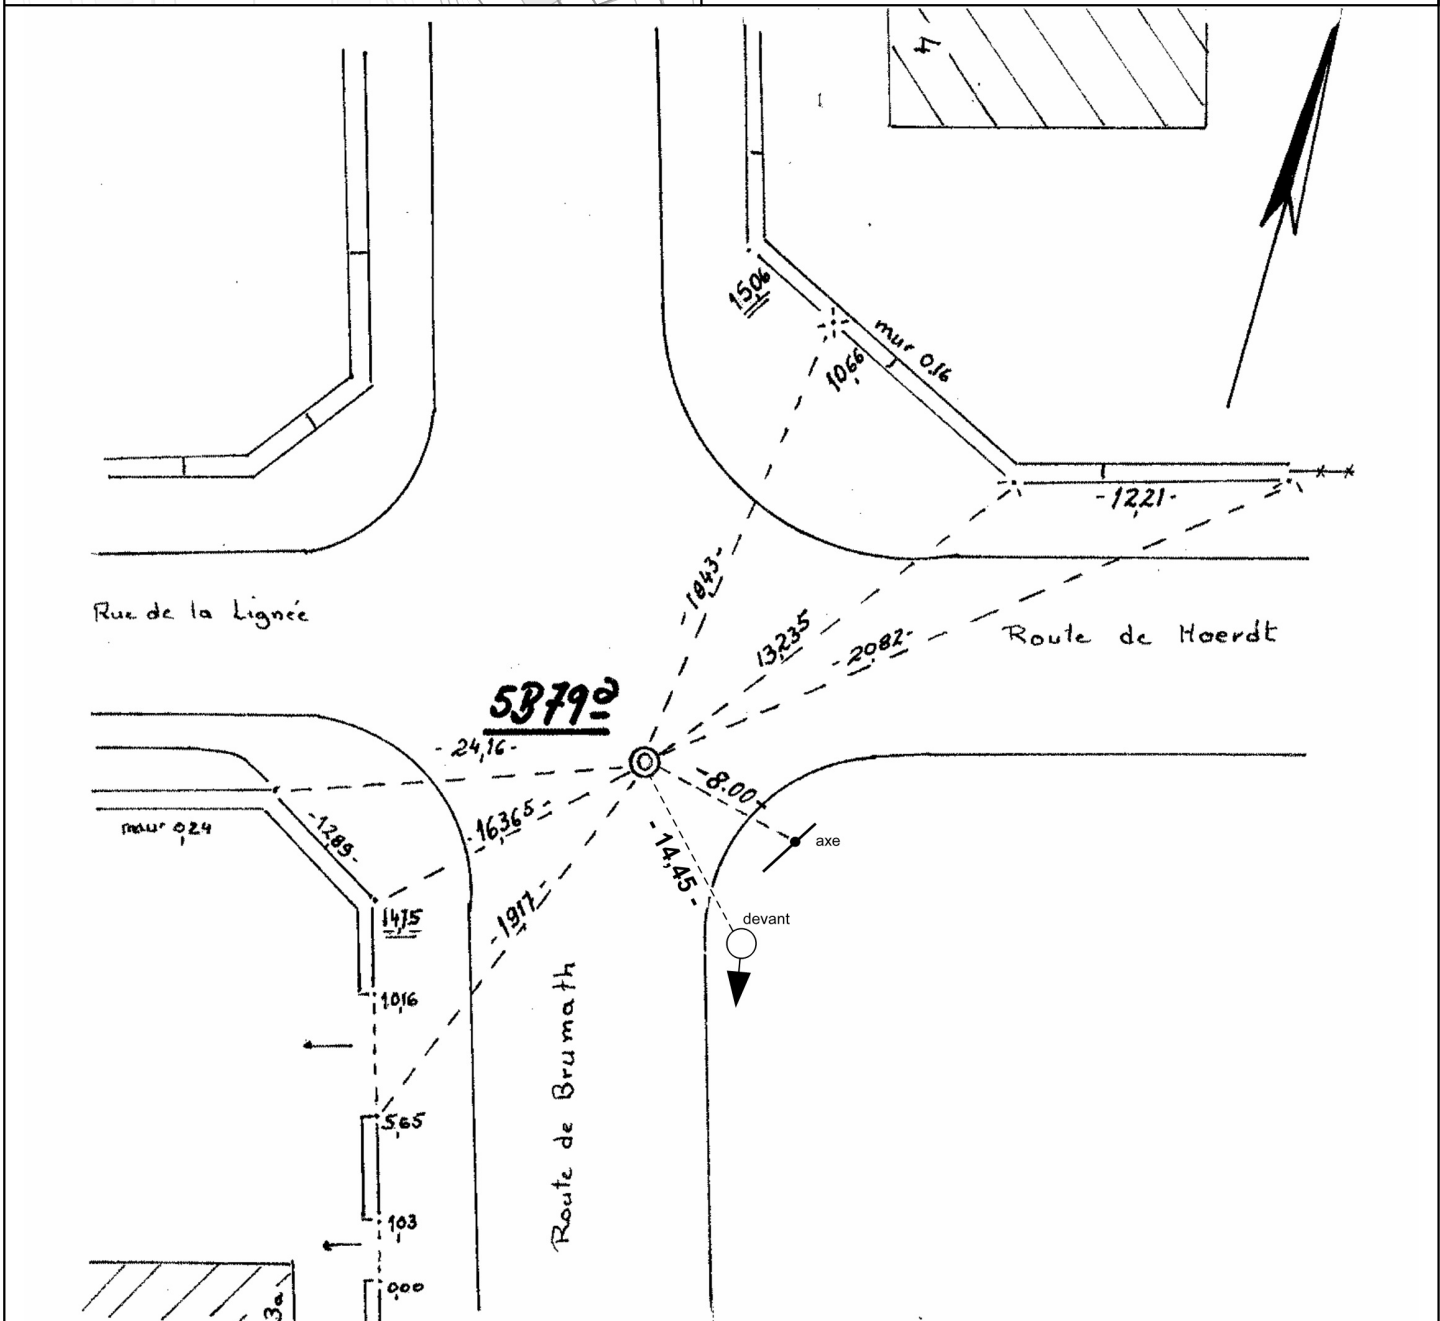

Vendenheim	
Coordonnées RGF93 - CC48	
Valeurs mesurées	
E= 2047324.60	N= 7285182.41
Valeurs transformées de NTF	
E=	N=
Coordonnées NTF - Lambert 1	
E= 996075.740	N= 121913.630

Planche 1/200e	55CD37
Localisation	RTE DE BRUMATH
Type	clou d'arpentage
Etat point	présent
Croquis de repérage	utilisable
Date dernière inspection	01/01/2020

Référence	5B69A	5B79B		
Distance (en m)	224.04	132.08		
Remarque				

Veillez signaler les repères détruits par courriel à geomatique@strasbourg.eu