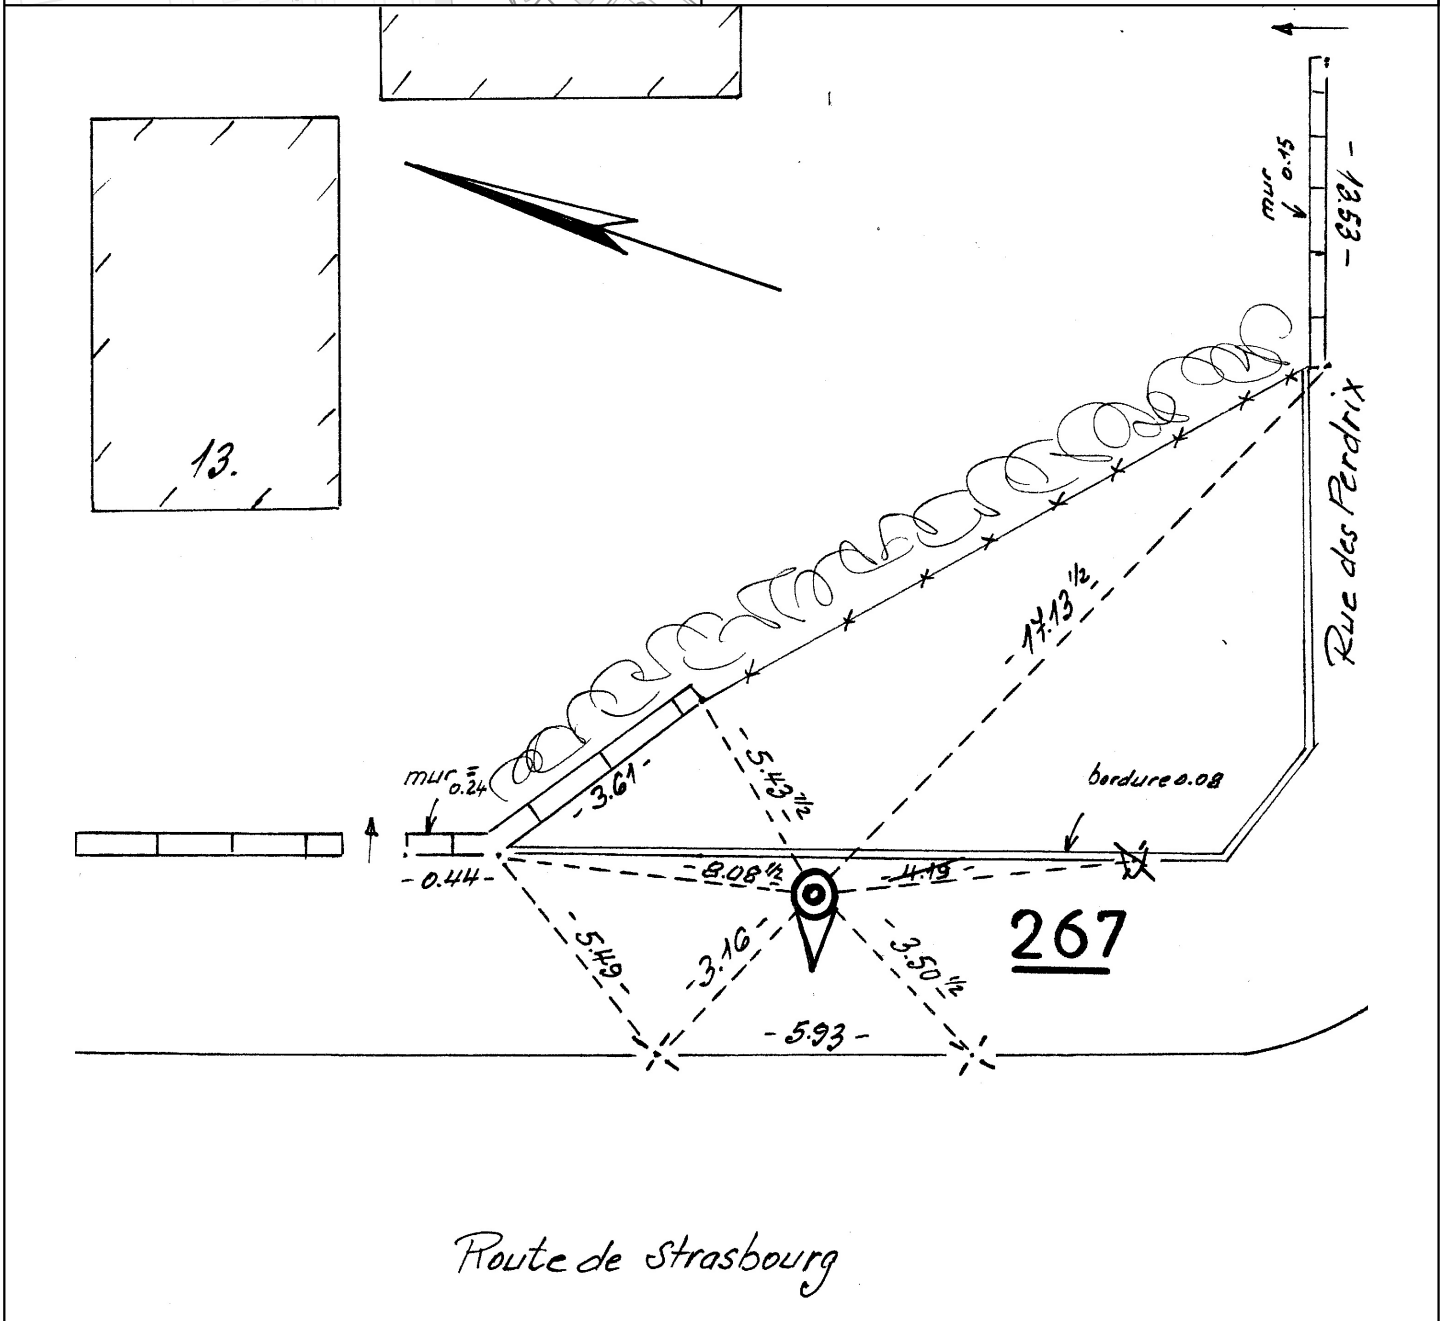

Veillez signaler les repères détruits par courriel à geomatique@strasbourg.eu