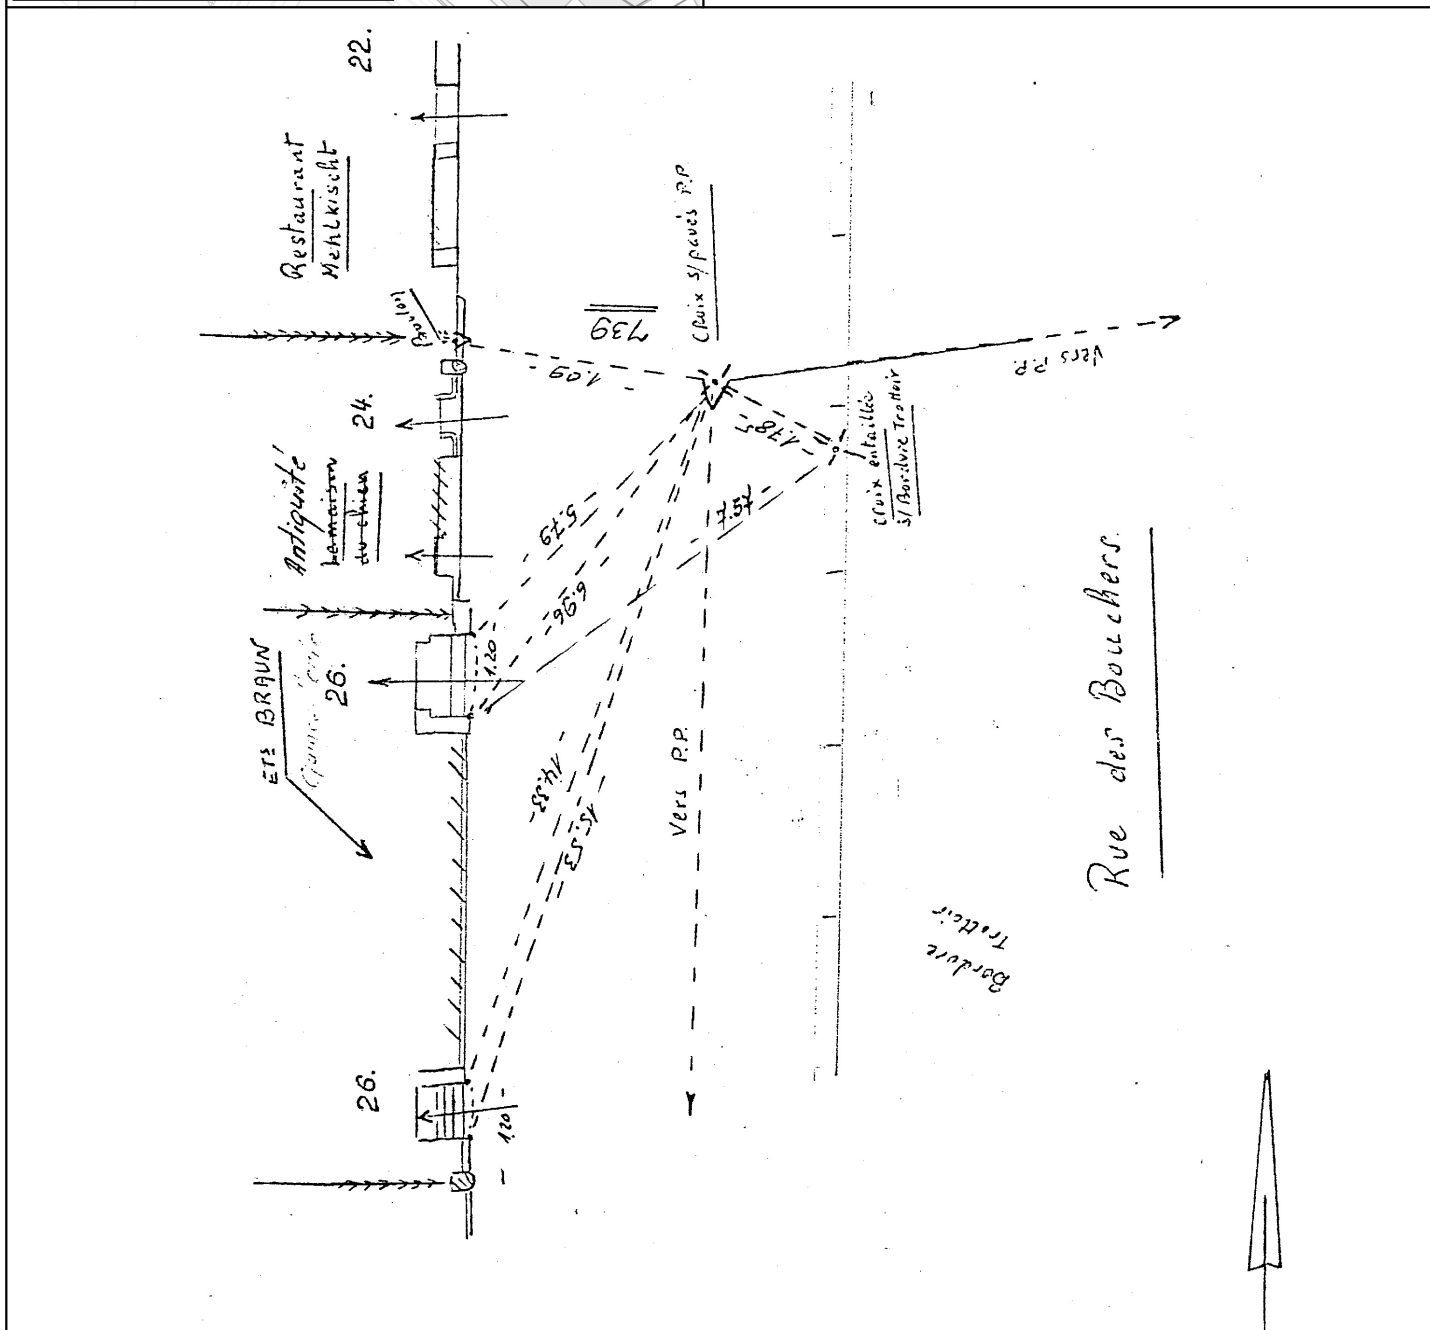

<b>Strasbourg - Ville</b>	
<b>Coordonnées RGF93 - CC48</b>	
Valeurs mesurées	
<b>E=</b>	<b>N=</b>
Valeurs transformées de NTF	
<b>E= 2050320.80</b>	<b>N= 7275101.40</b>
Coordonnées NTF - Lambert 1	
<b>E= 999174.860</b>	<b>N= 111863.430</b>

Planche 1/200e	57CN58
Localisation	RUE DES BOUCHERS
Type	clou d'arpentage
Etat point	absent
Croquis de repérage	utilisable
Date dernière inspection	01/01/2021

Référence	707	706	704	
Distance (en m)	41.85	21.9	35.05	
Remarque				