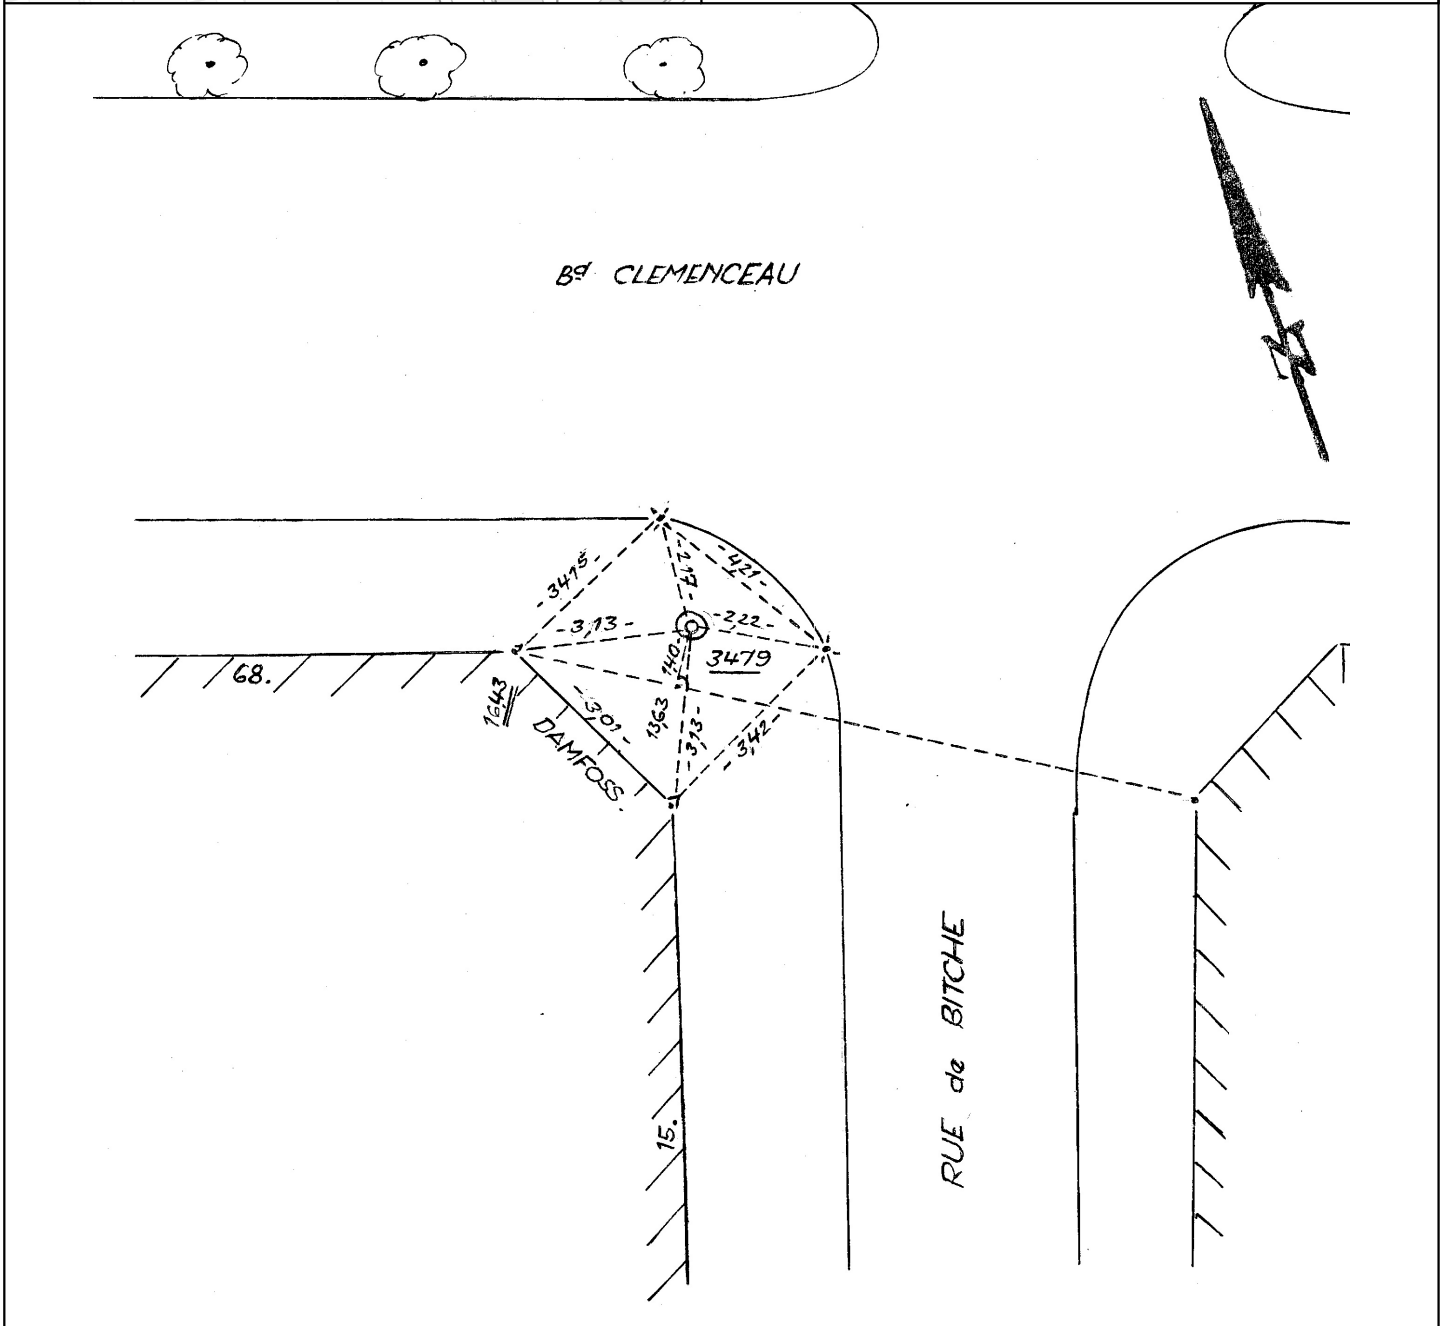

Strasbourg - Ville	
Coordonnées RGF93 - CC48	
Valeurs mesurées	
E=	N=
Valeurs transformées de NTF	
E= 2050380.40	N= 7276596.38
Coordonnées NTF - Lambert 1	
E= 999219.170	N= 113359.040

Planche 1/200e	57CM54
Localisation	BD CLEMENCEAU
Type	croix
Etat point	absent
Croquis de repérage	utilisable
Date dernière inspection	01/01/2021

Référence				
Distance (en m)				
Remarque				

Veillez signaler les repères détruits par courriel à geomatique@strasbourg.eu