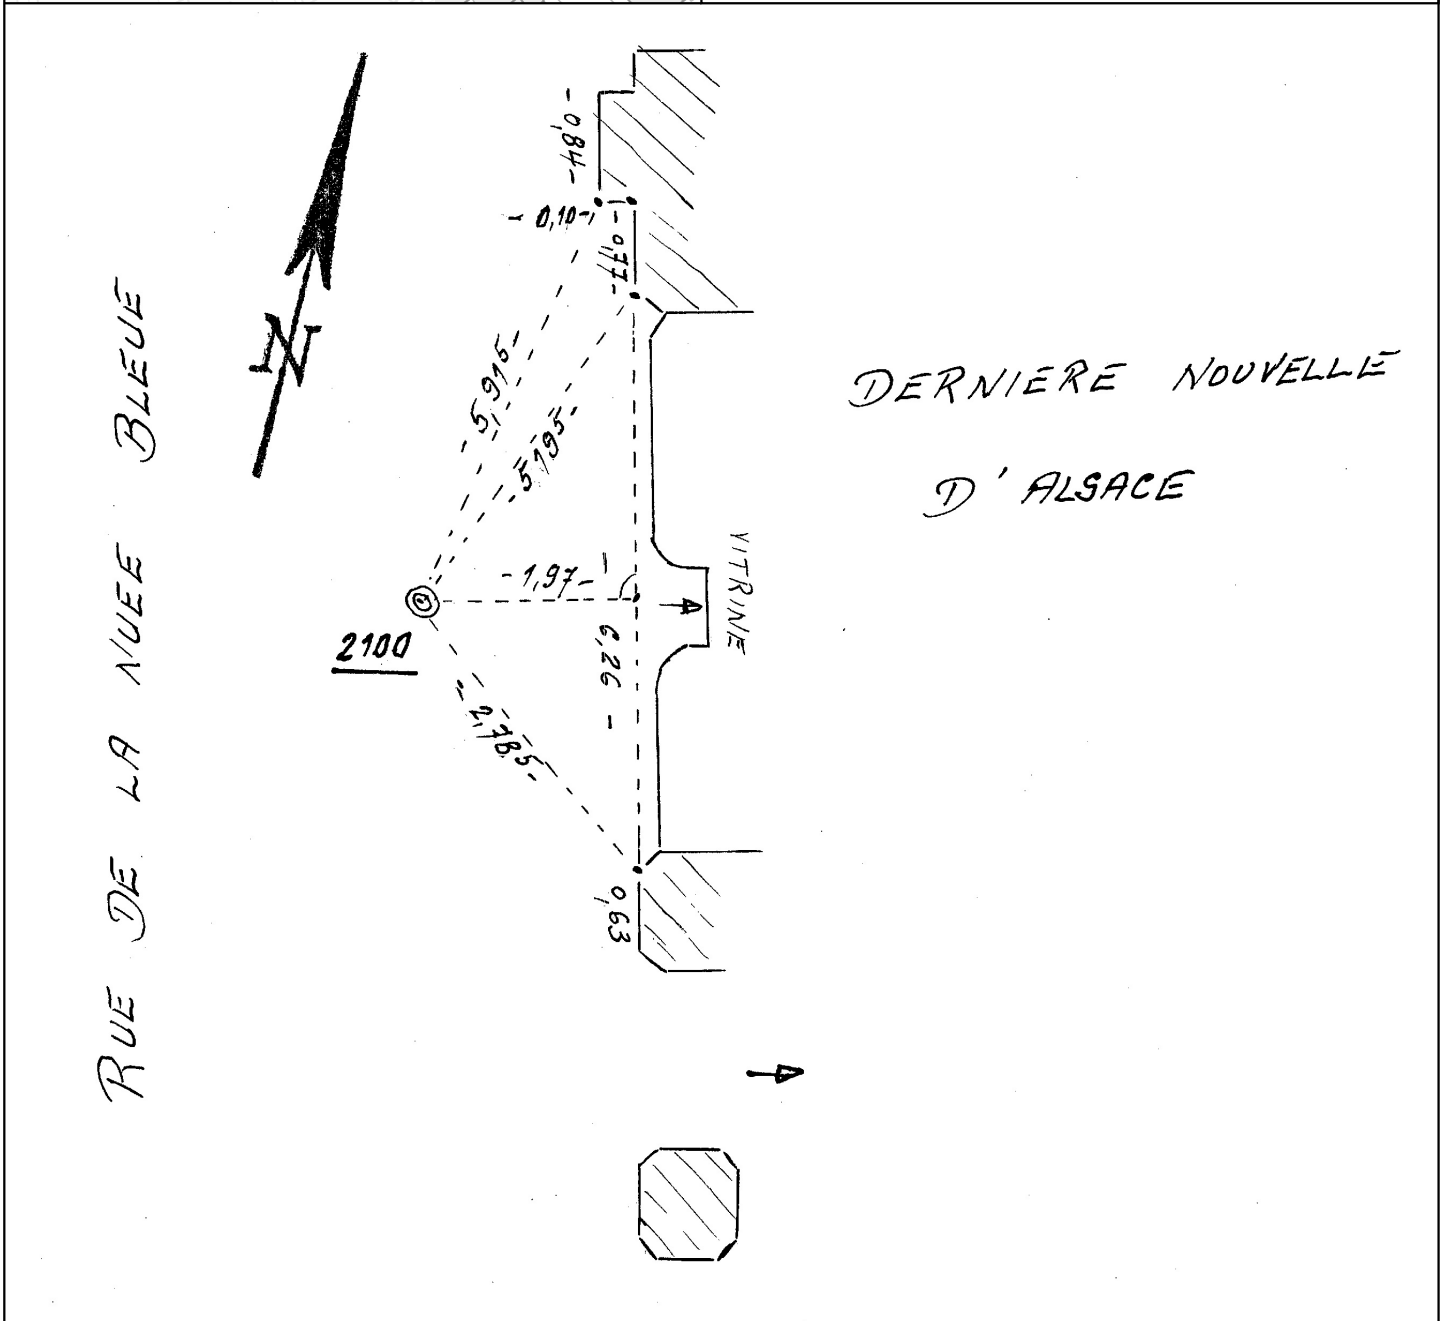

Strasbourg - Ville	
Coordonnées RGF93 - CC48	
Valeurs mesurées	
E=	N=
Valeurs transformées de NTF	
E= 2050030.35	N= 7275869.75
Coordonnées NTF - Lambert 1	
E= 998876.550	N= 112628.810

Planche 1/200e	57CN32
Localisation	RUE DE LA NUÉE- BLEUE
Type	boulon
Etat point	présent
Croquis de repérage	utilisable
Date dernière inspection	01/01/2021

Référence				
Distance (en m)				
Remarque				

Veillez signaler les repères détruits par courriel à geomatique@strasbourg.eu