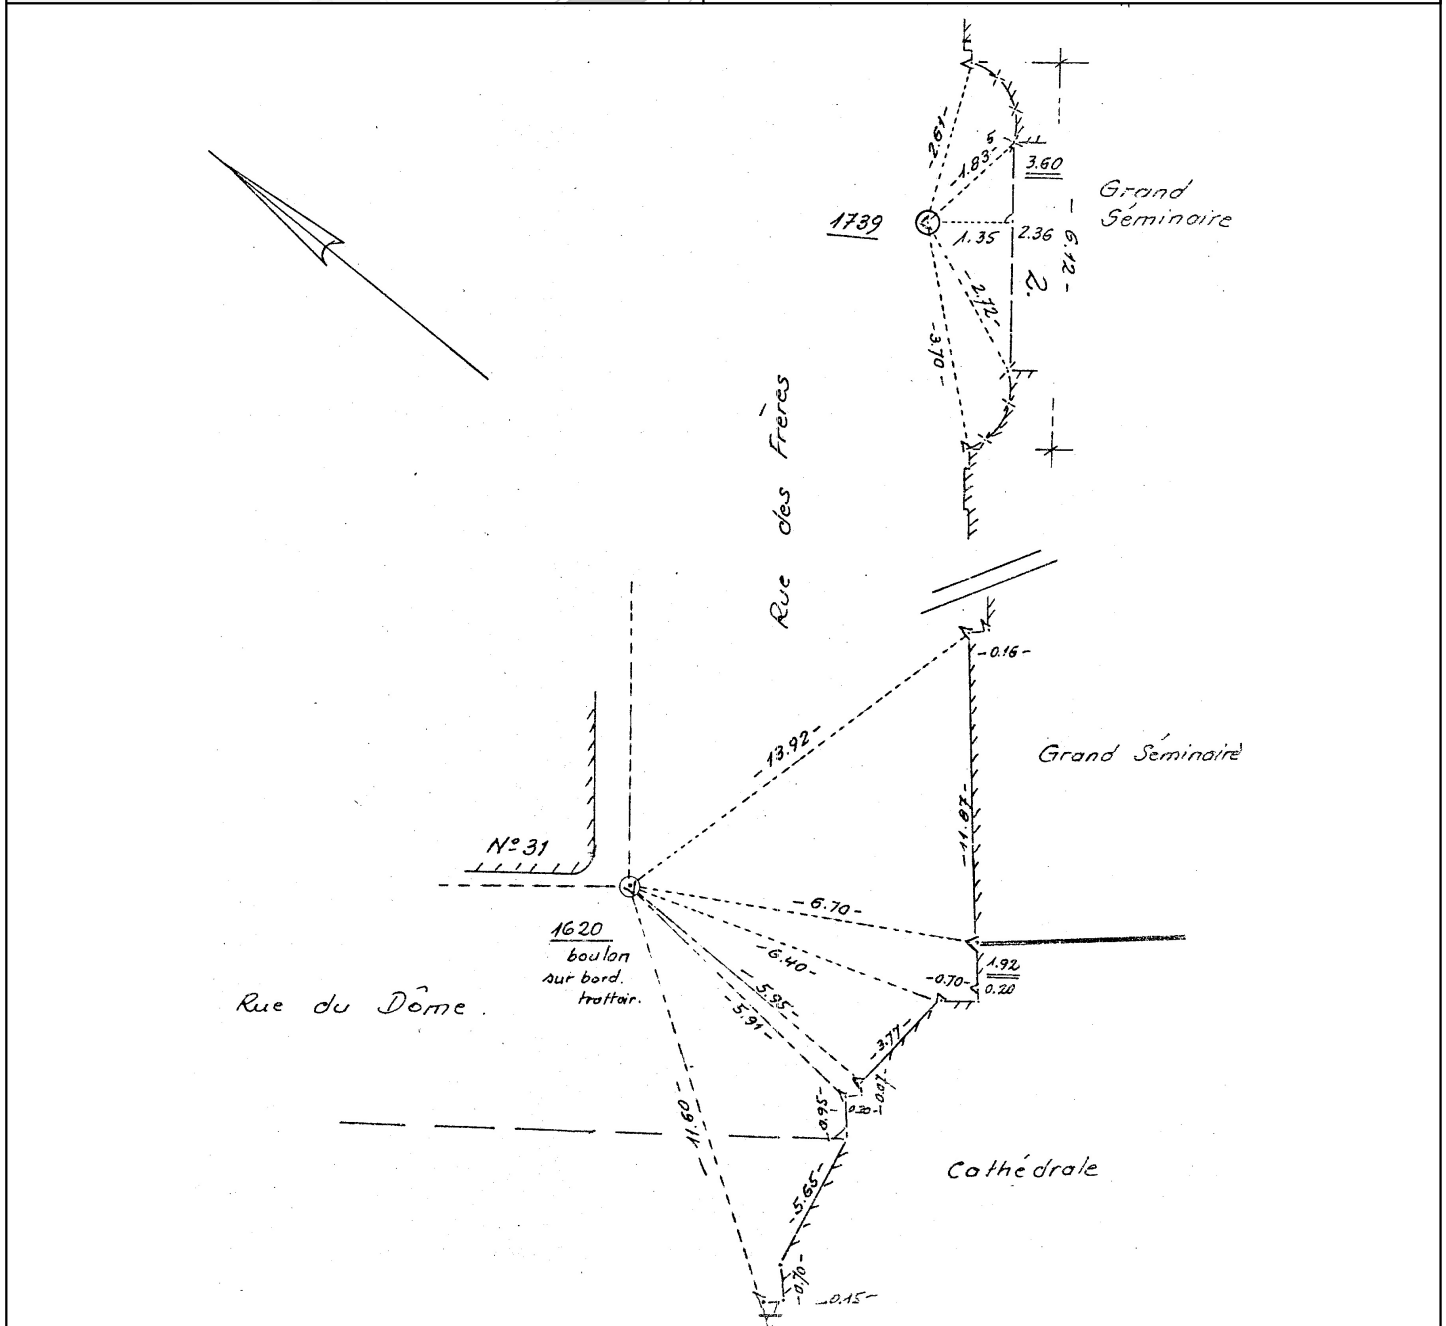

Strasbourg - Ville	
Coordonnées RGF93 - CC48	
Valeurs mesurées	
E=	N=
Valeurs transformées de NTF	
E= 2050373.20	N= 7275571.77
Coordonnées NTF - Lambert 1	
E= 999222.460	N= 112334.330

Planche 1/200e	57CN54
Localisation	RUE DES FRERES
Type	croix
Etat point	présent
Croquis de repérage	utilisable
Date dernière inspection	01/01/2021

Référence	1738	1620		
Distance (en m)	45.77	45.04		
Remarque				

Veillez signaler les repères détruits par courriel à geomatique@strasbourg.eu