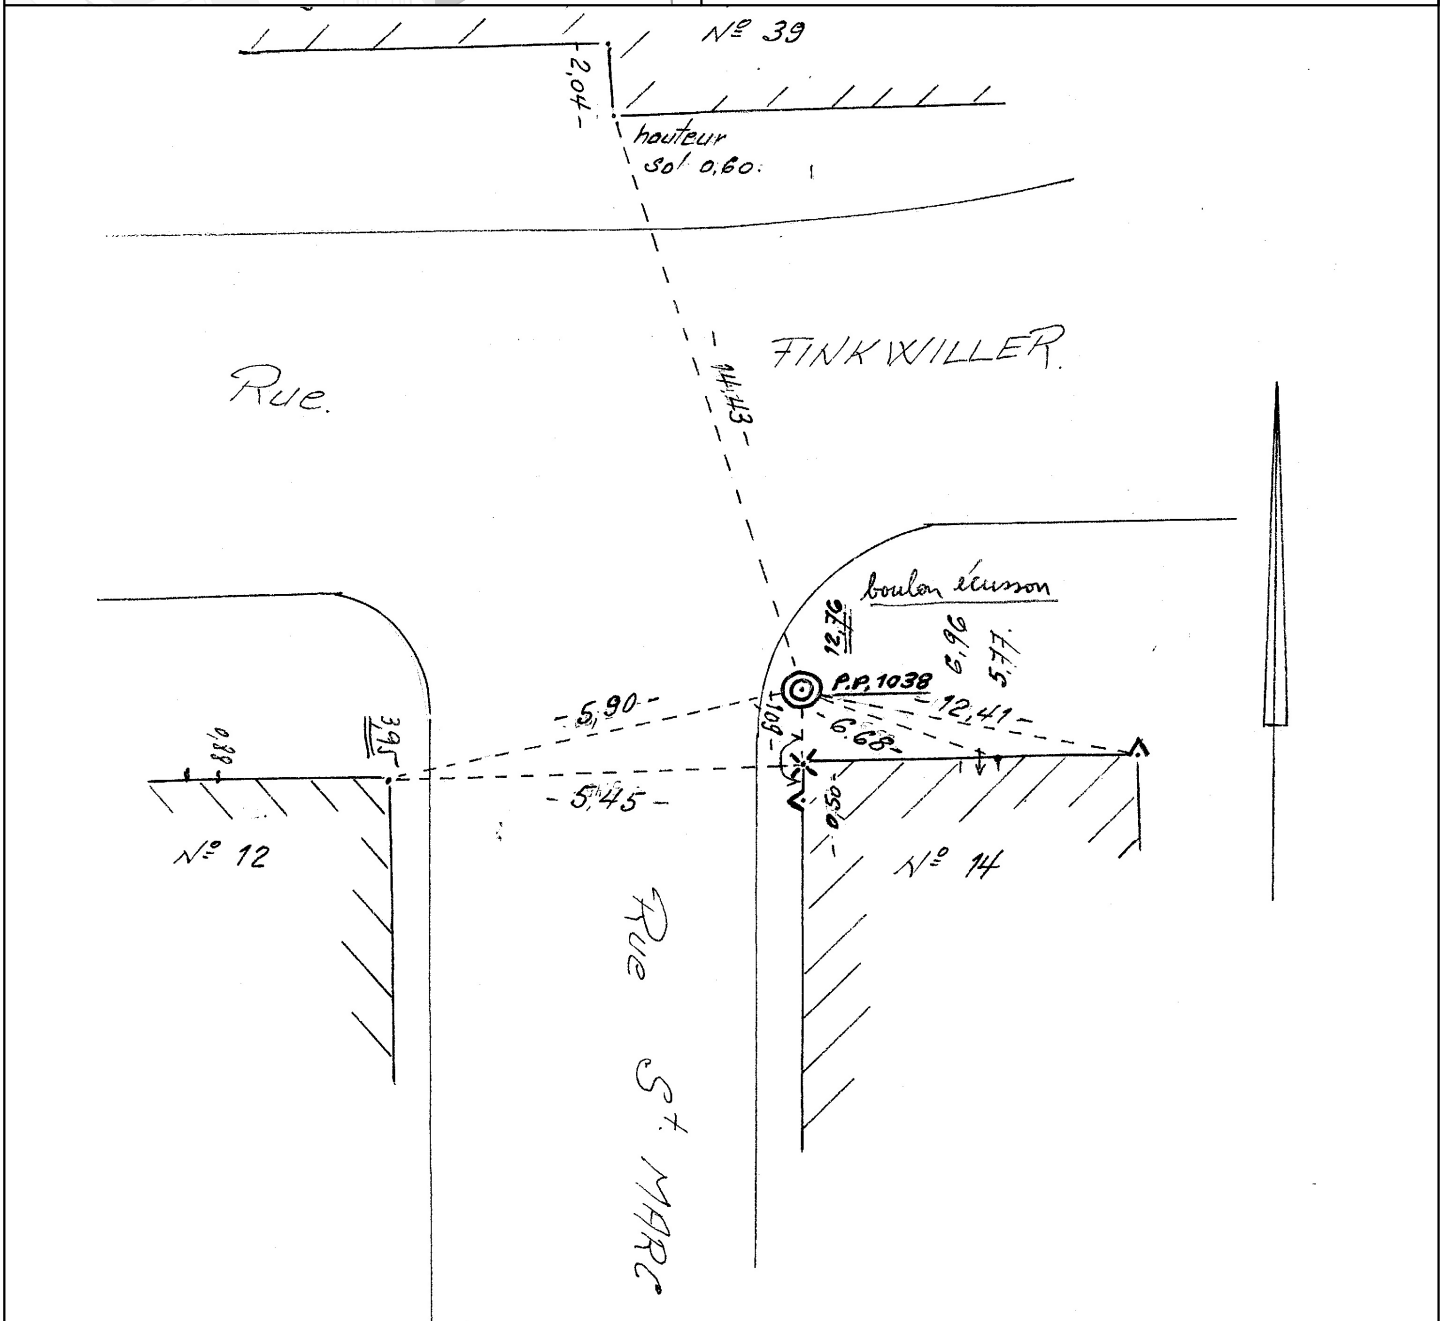

Strasbourg - Ville	
Coordonnées RGF93 - CC48	
Valeurs mesurées	
E=	N=
Valeurs transformées de NTF	
E= 2049674.51	N= 7275115.38
Coordonnées NTF - Lambert 1	
E= 998528.460	N= 111870.790

Planche 1/200e	57CN18
Localisation	RUE FINKWILLER
Type	boulon
Etat point	présent
Croquis de repérage	utilisable
Date dernière inspection	01/01/2021

Référence	6K09A	1037	1028	
Distance (en m)		12.69	42.92	
Remarque				

**Veillez signaler les repères détruits par courriel à [geomatique@strasbourg.eu](mailto:geomatique@strasbourg.eu)**