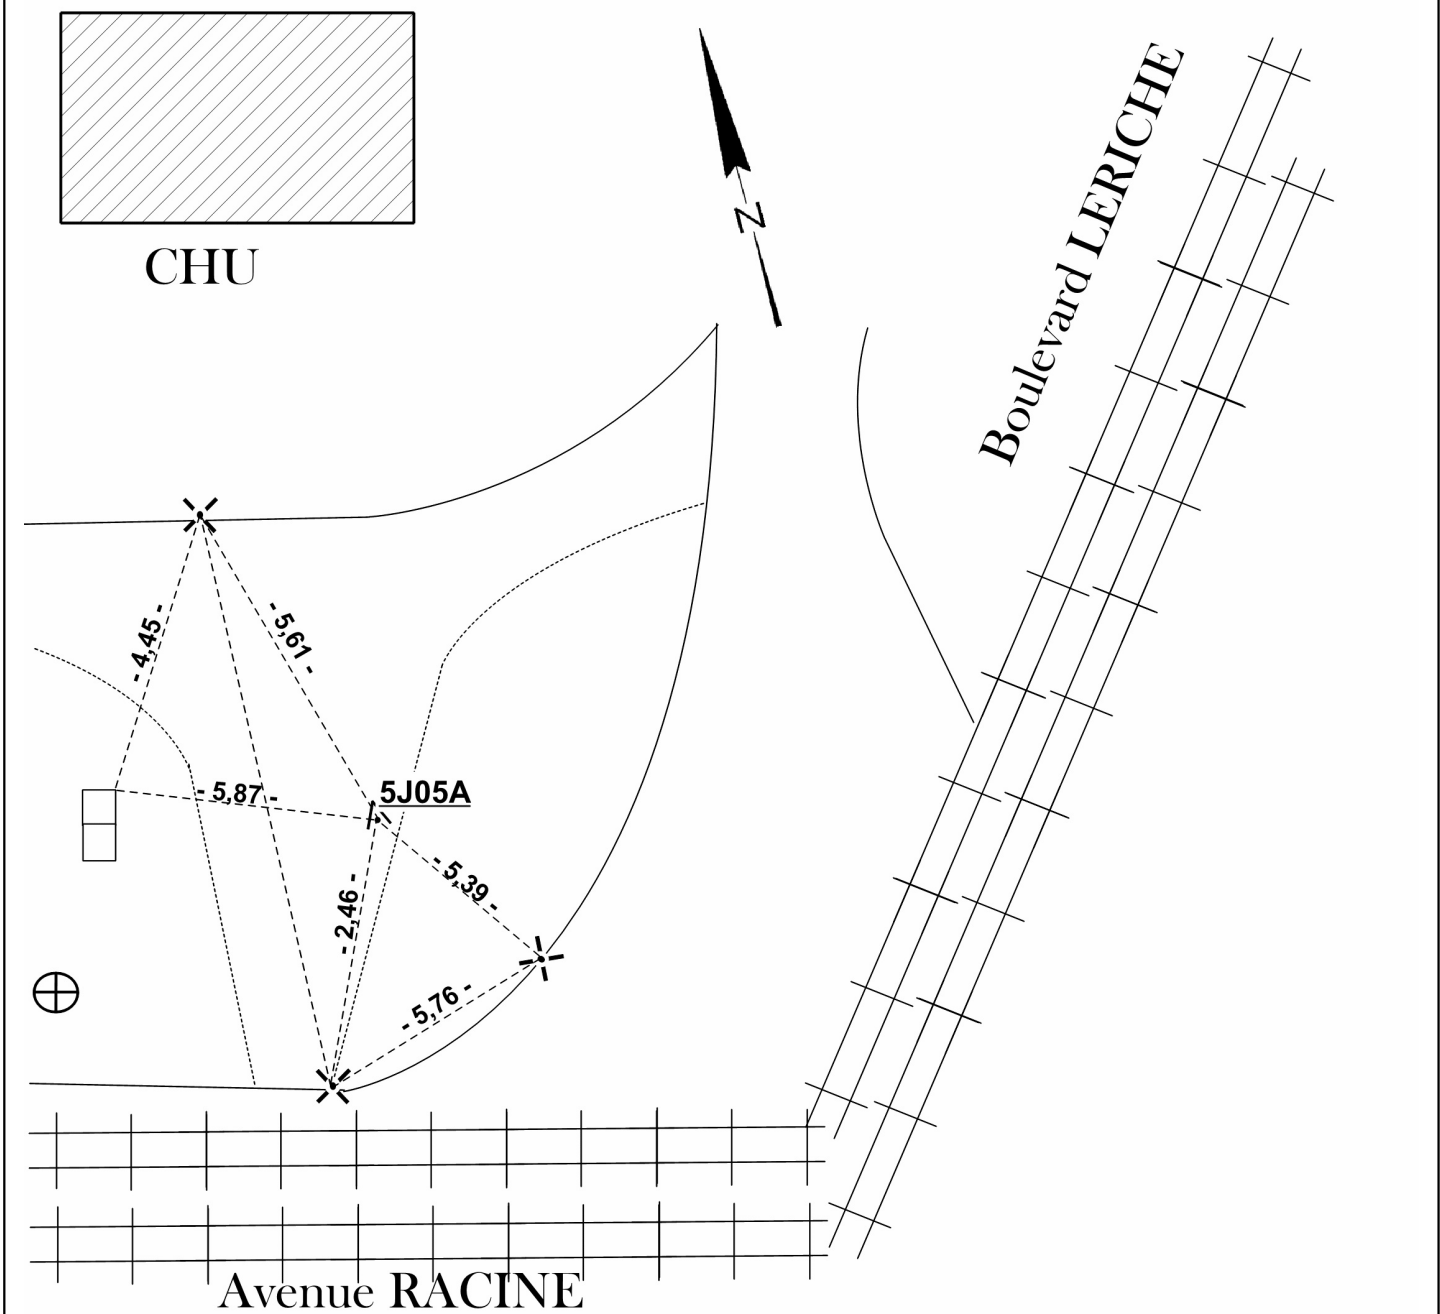

Strasbourg - Koenigshoffen

Coordonnées RGF93 - CC48

Valeurs mesurées

E= 2047158.23 N= 7276358.48

Valeurs transformées de NTF

E= N=

Coordonnées NTF - Lambert 1

E= 995999.47 N= 113088.27

Planche 1/200e	55CM36
Localisation	BD RENE LERICHE
Type	clou d'arpentage
Etat point	présent
Croquis de repérage	utilisable
Date dernière inspection	01/01/2021

Référence				
Distance (en m)				
Remarque				

Veillez signaler les repères détruits par courriel à geomatique@strasbourg.eu