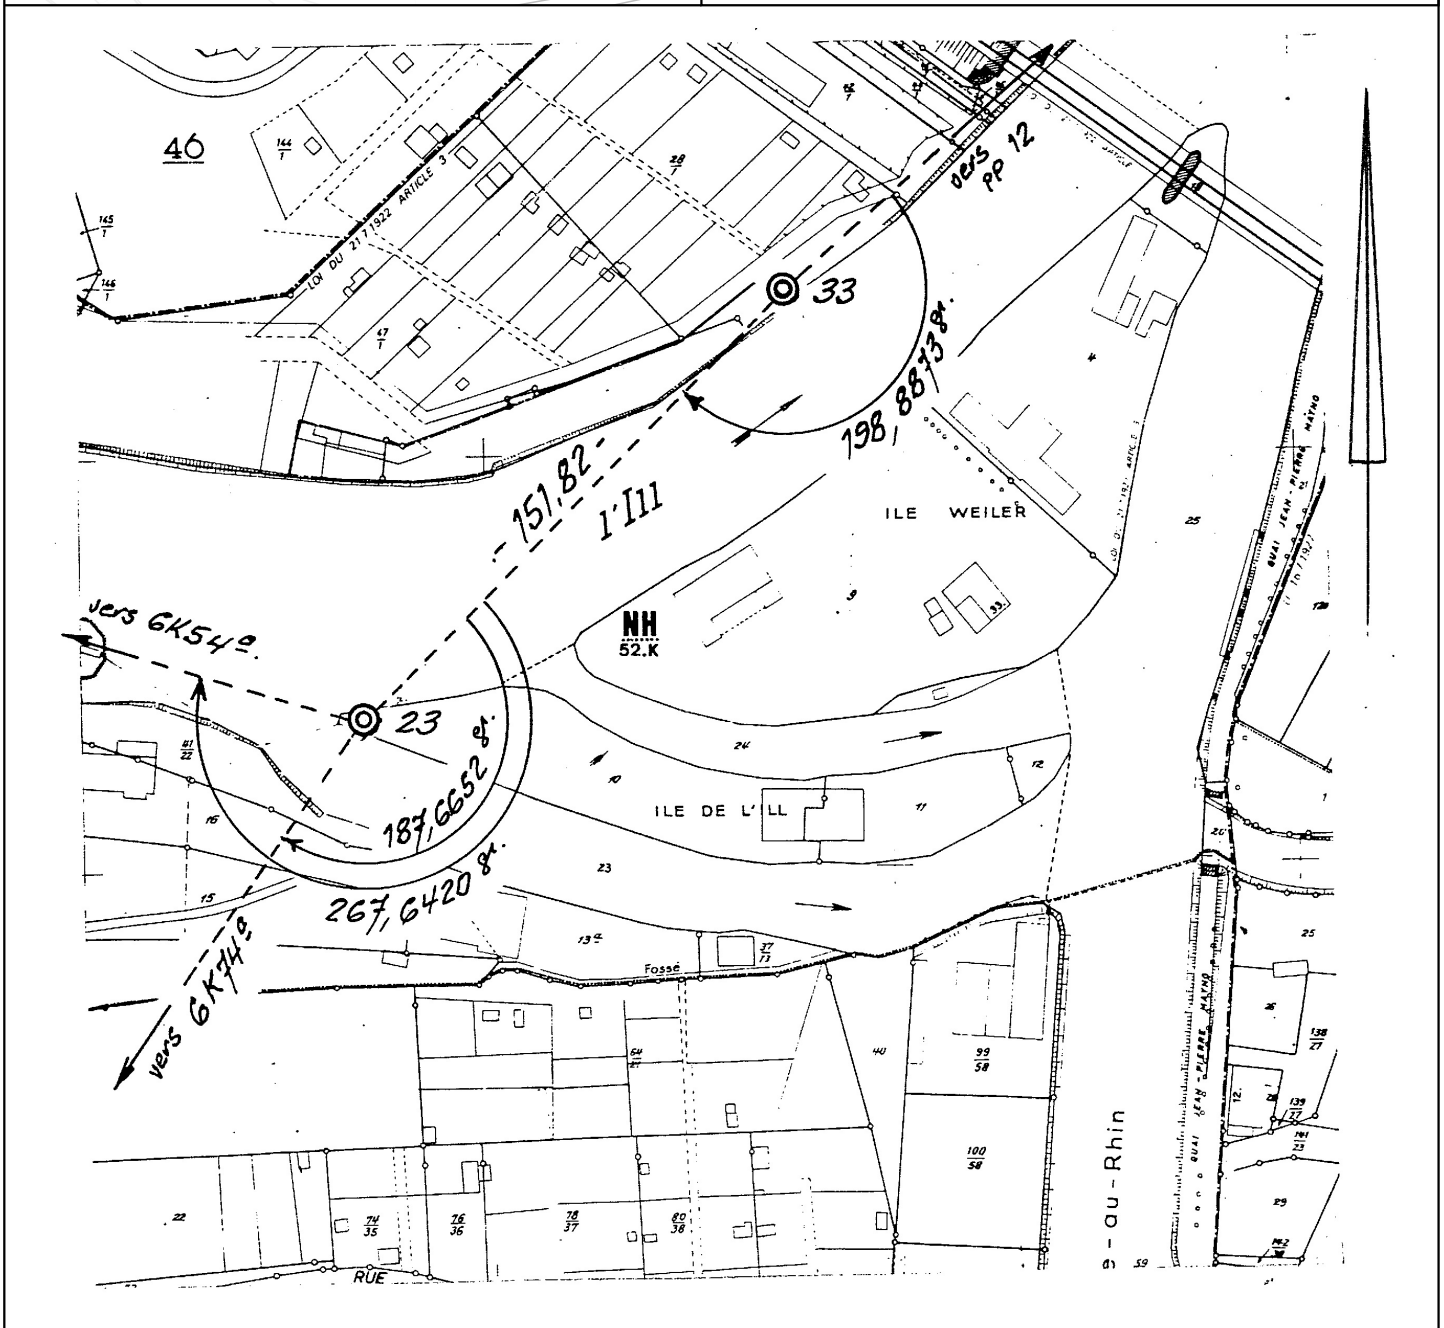

<b>Strasbourg - Koenigshoffen</b>	
Coordonnées RGF93 - CC48	
Valeurs mesurées	
<b>E=</b>	<b>N=</b>
Valeurs transformées de NTF	
<b>E= 2049017.74</b>	<b>N= 7274318.93</b>
Coordonnées NTF - Lambert 1	
<b>E= 997879.800</b>	<b>N= 111067.660</b>

Planche 1/200e	56C056
Localisation	
Type	borne
Etat point	présent
Croquis de repérage	utilisable
Date dernière inspection	01/01/2021

Référence	33	6K54A	6K74A	
Distance (en m)	151.77	259.85	145.62	
Remarque				