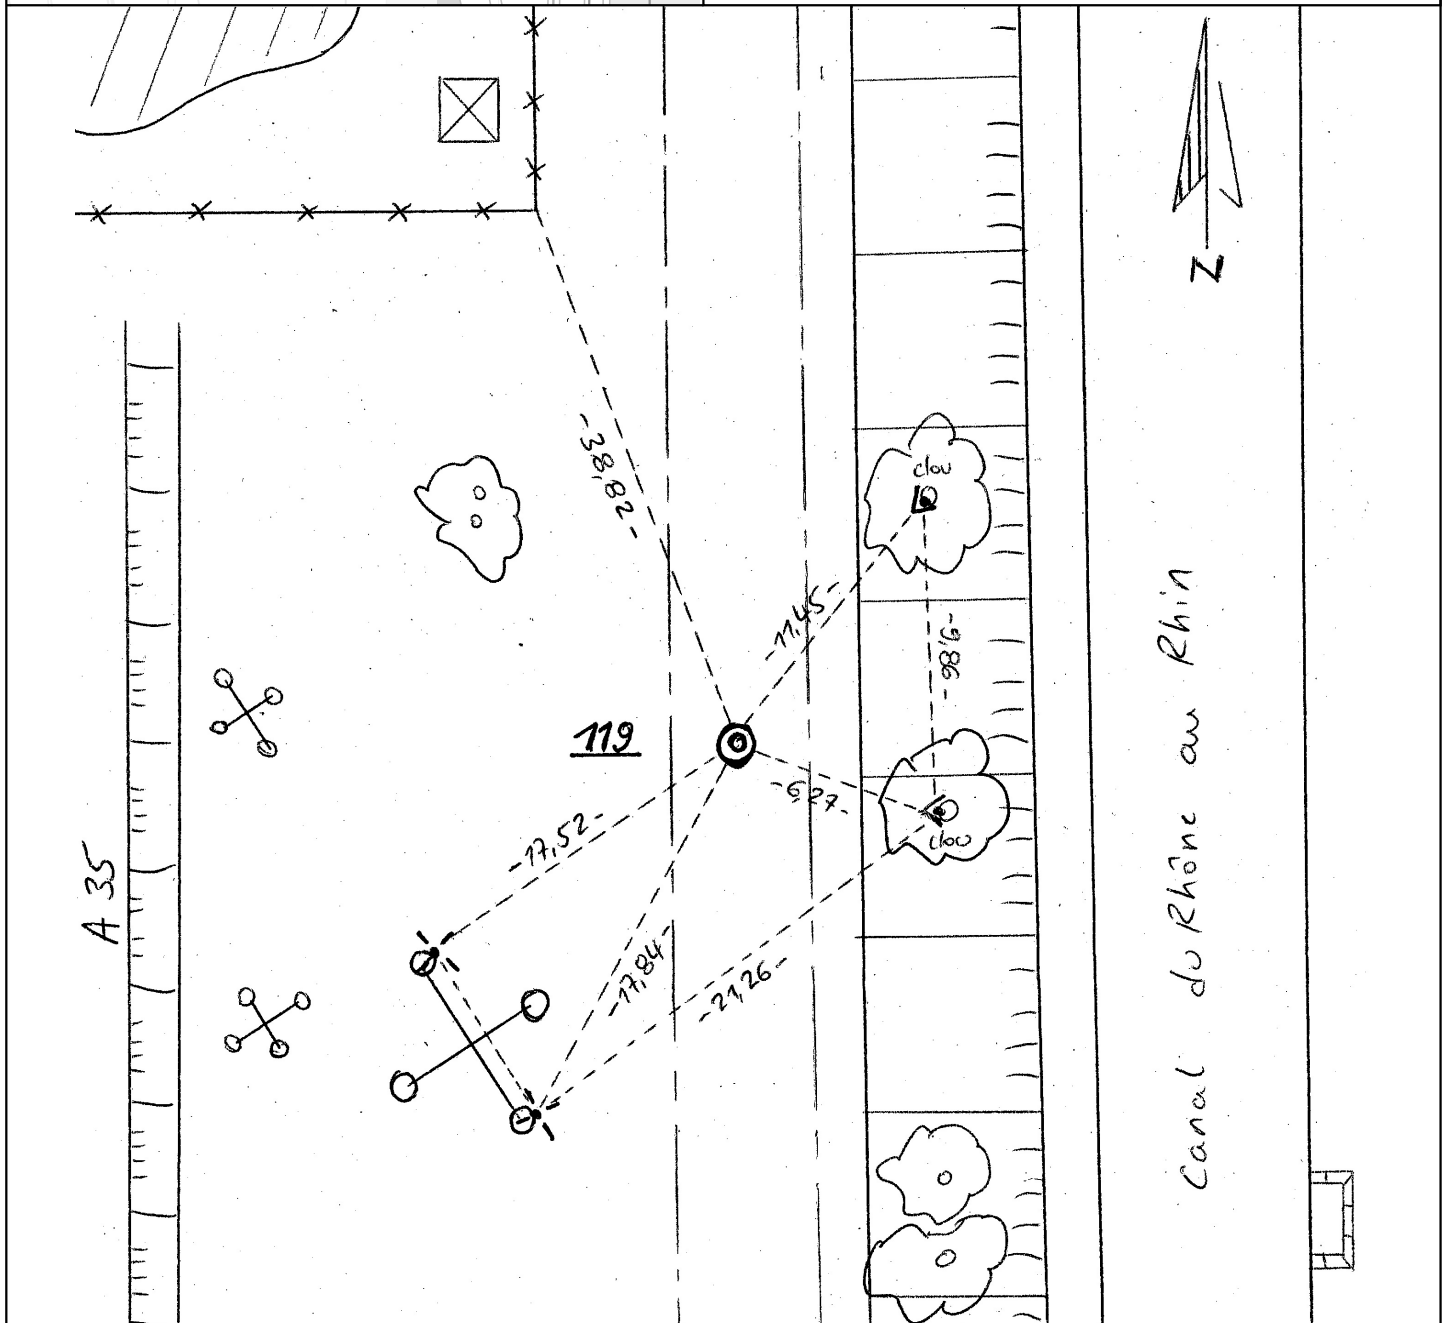

Strasbourg - Koenigshoffen	
Coordonnées RGF93 - CC48	
Valeurs mesurées	
E= 2049178.01	N= 7273526.91
Valeurs transformées de NTF	
E=	N=
Coordonnées NTF - Lambert 1	
E= 998048.210	N= 110277.290

Planche 1/200e	56CP64
Localisation	
Type	borne
Etat point	absent
Croquis de repérage	utilisable
Date dernière inspection	01/01/2021

Référence	120	118		
Distance (en m)		98.45		
Remarque				

Veillez signaler les repères détruits par courriel à geomatique@strasbourg.eu