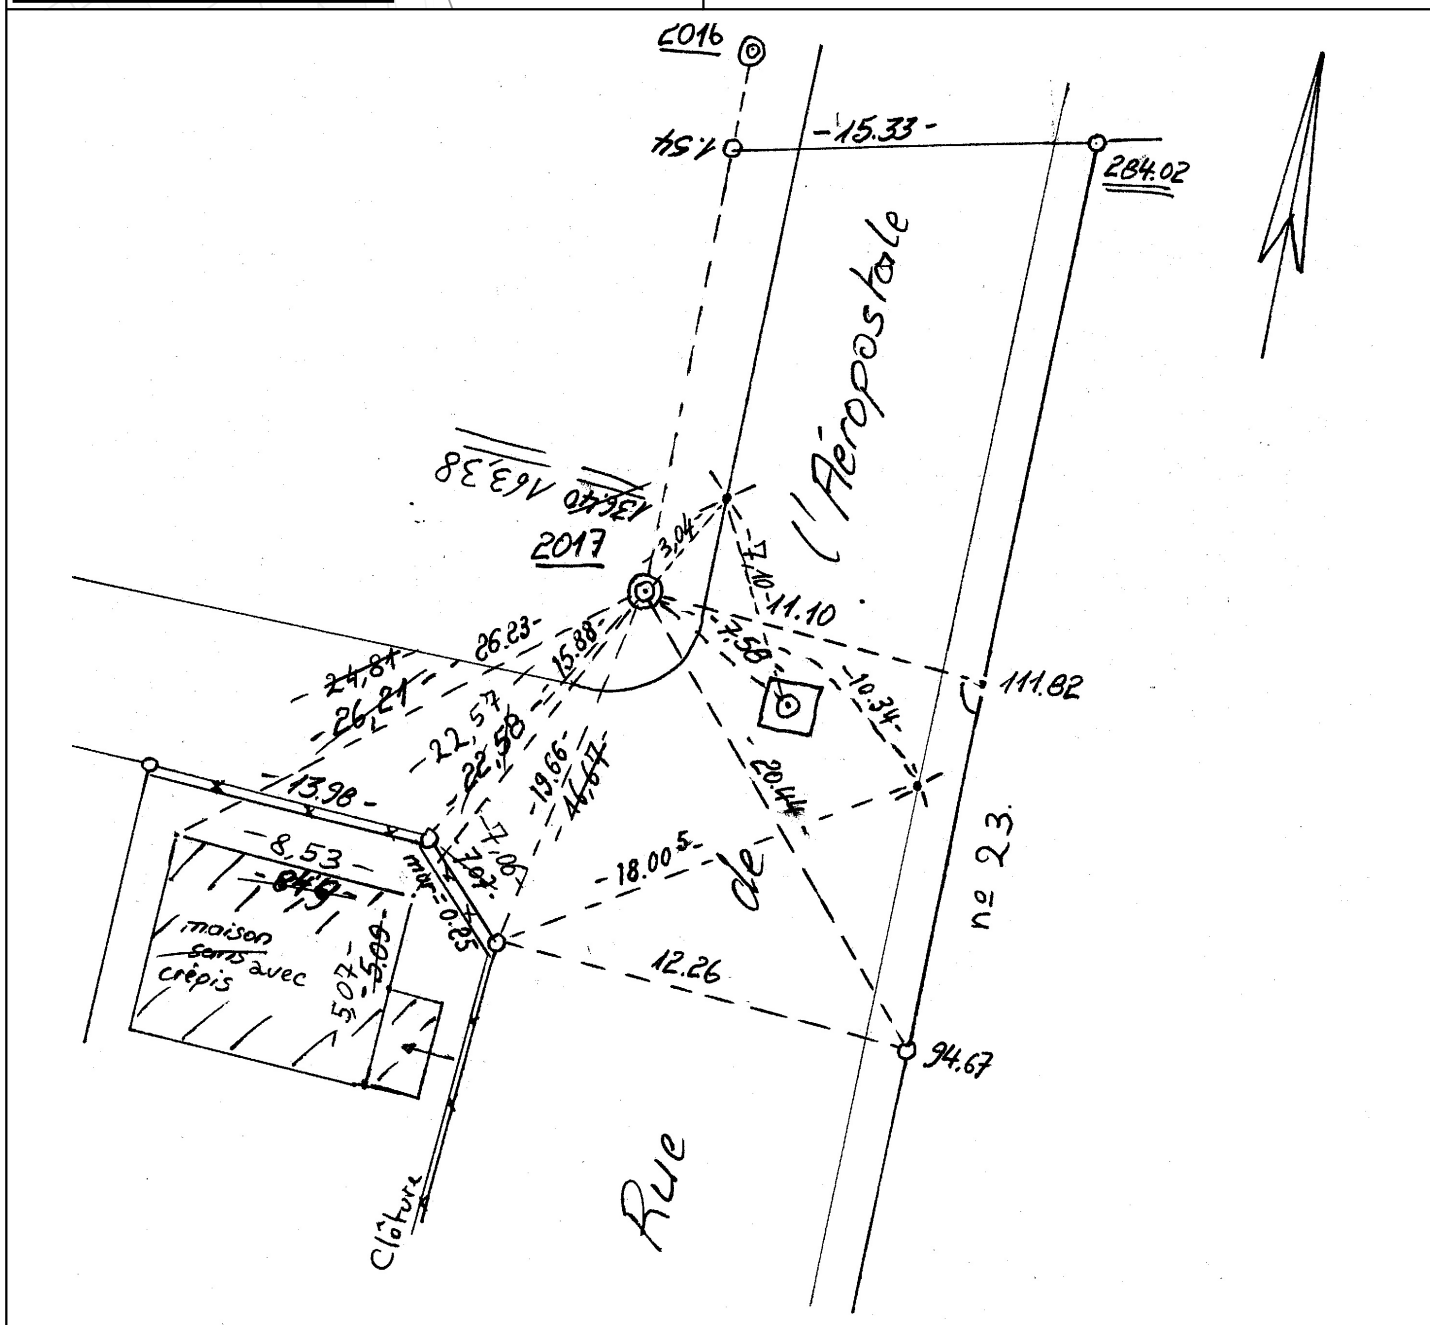

Strasbourg - Neuhof	
Coordonnées RGF93 - CC48	
Valeurs mesurées	
E= 2052054.66	N= 7272184.11
Valeurs transformées de NTF	
E=	N=
Coordonnées NTF - Lambert 1	
E= 1000938.490	N= 108963.85

Planche 1/200e	58CQ77
Localisation	RUE DE L'AEROPOSTALE
Type	boulon
Etat point	présent
Croquis de repérage	utilisable
Date dernière inspection	01/01/2022

Référence	2419	114	2061	Cath.
Distance (en m)	303.79	70.33	126.9	

Remarque

**Veillez signaler les repères détruits par courriel à [geomatique@strasbourg.eu](mailto:geomatique@strasbourg.eu)**