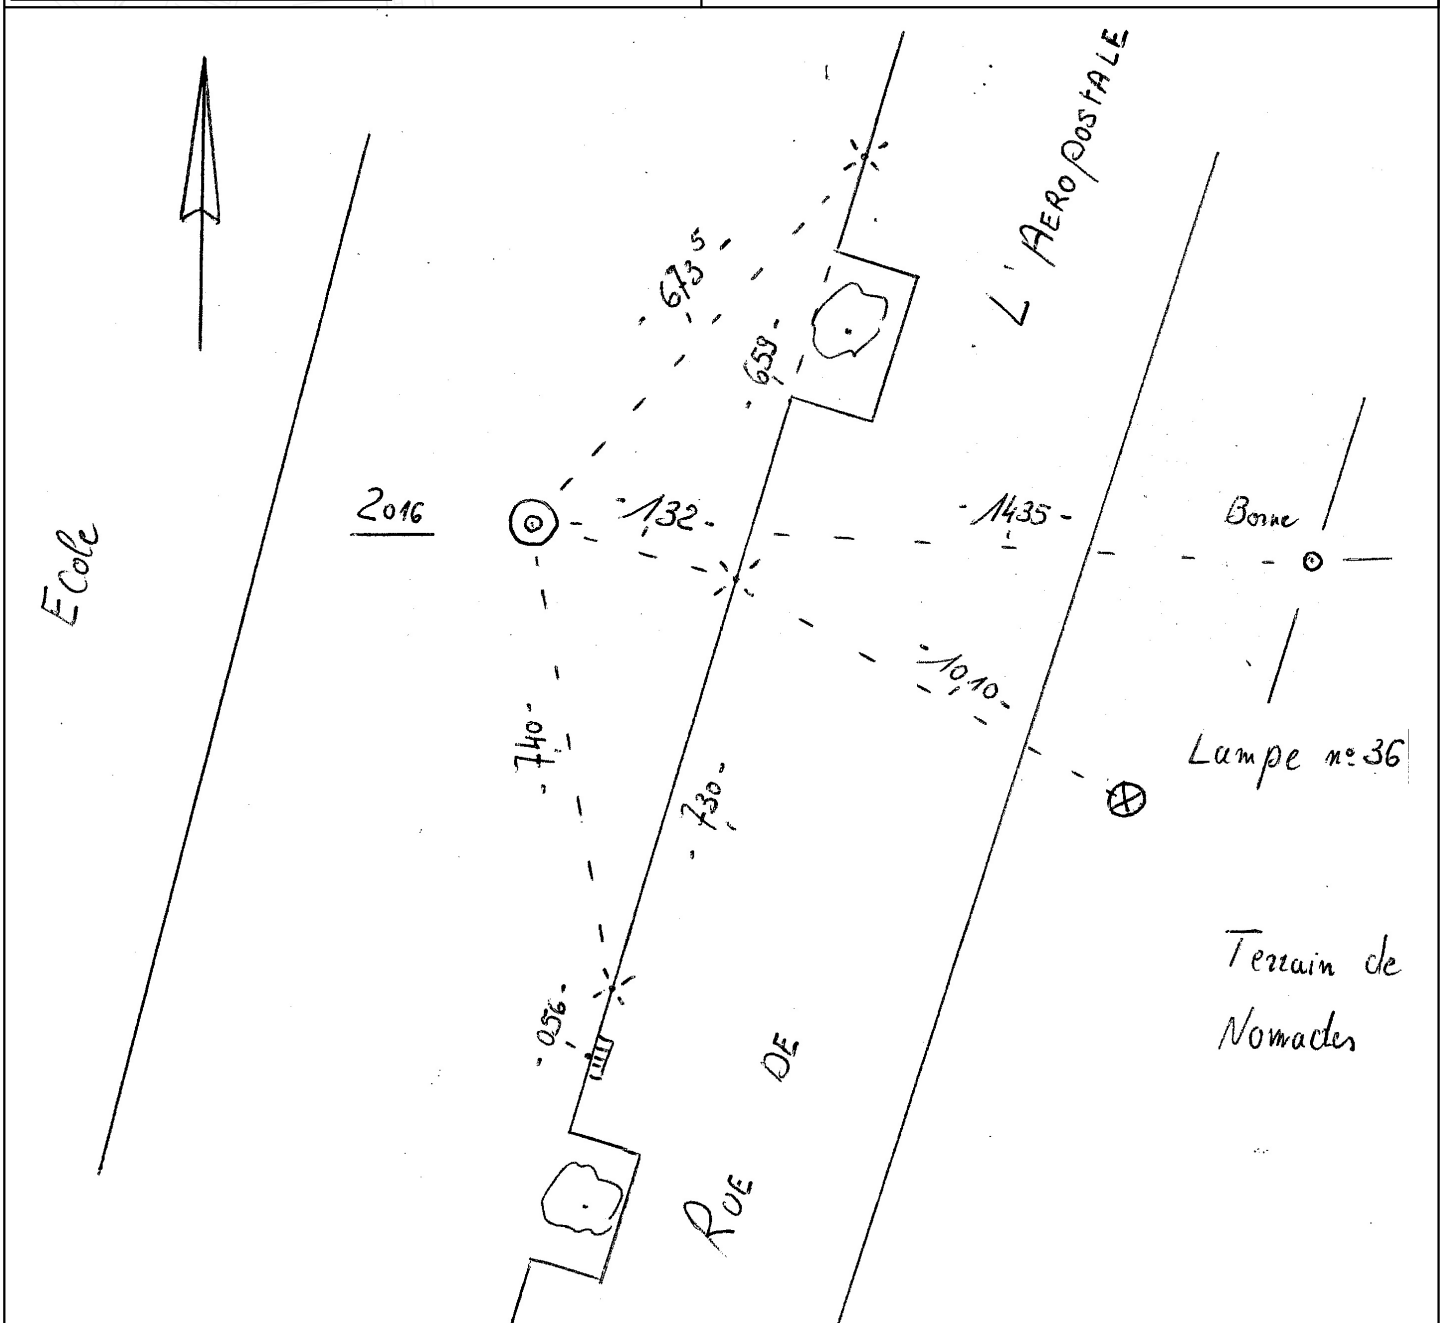

Strasbourg - Neuhof	
Coordonnées RGF93 - CC48	
Valeurs mesurées	
E=	N=
Valeurs transformées de NTF	
E= 2052031.91	N= 7272345.89
Coordonnées NTF - Lambert 1	
E= 1000914.130	N= 109125.42

Planche 1/200e	58CQ66
Localisation	RUE DE L'AÉROPOSTALE
Type	clou d'arpentage
Etat point	présent
Croquis de repérage	utilisable
Date dernière inspection	01/01/2022

Référence	2419	2017	2061	
Distance (en m)	140.63	163.37	290.2	
Remarque				

Veuillez signaler les repères détruits par courriel à geomatique@strasbourg.eu