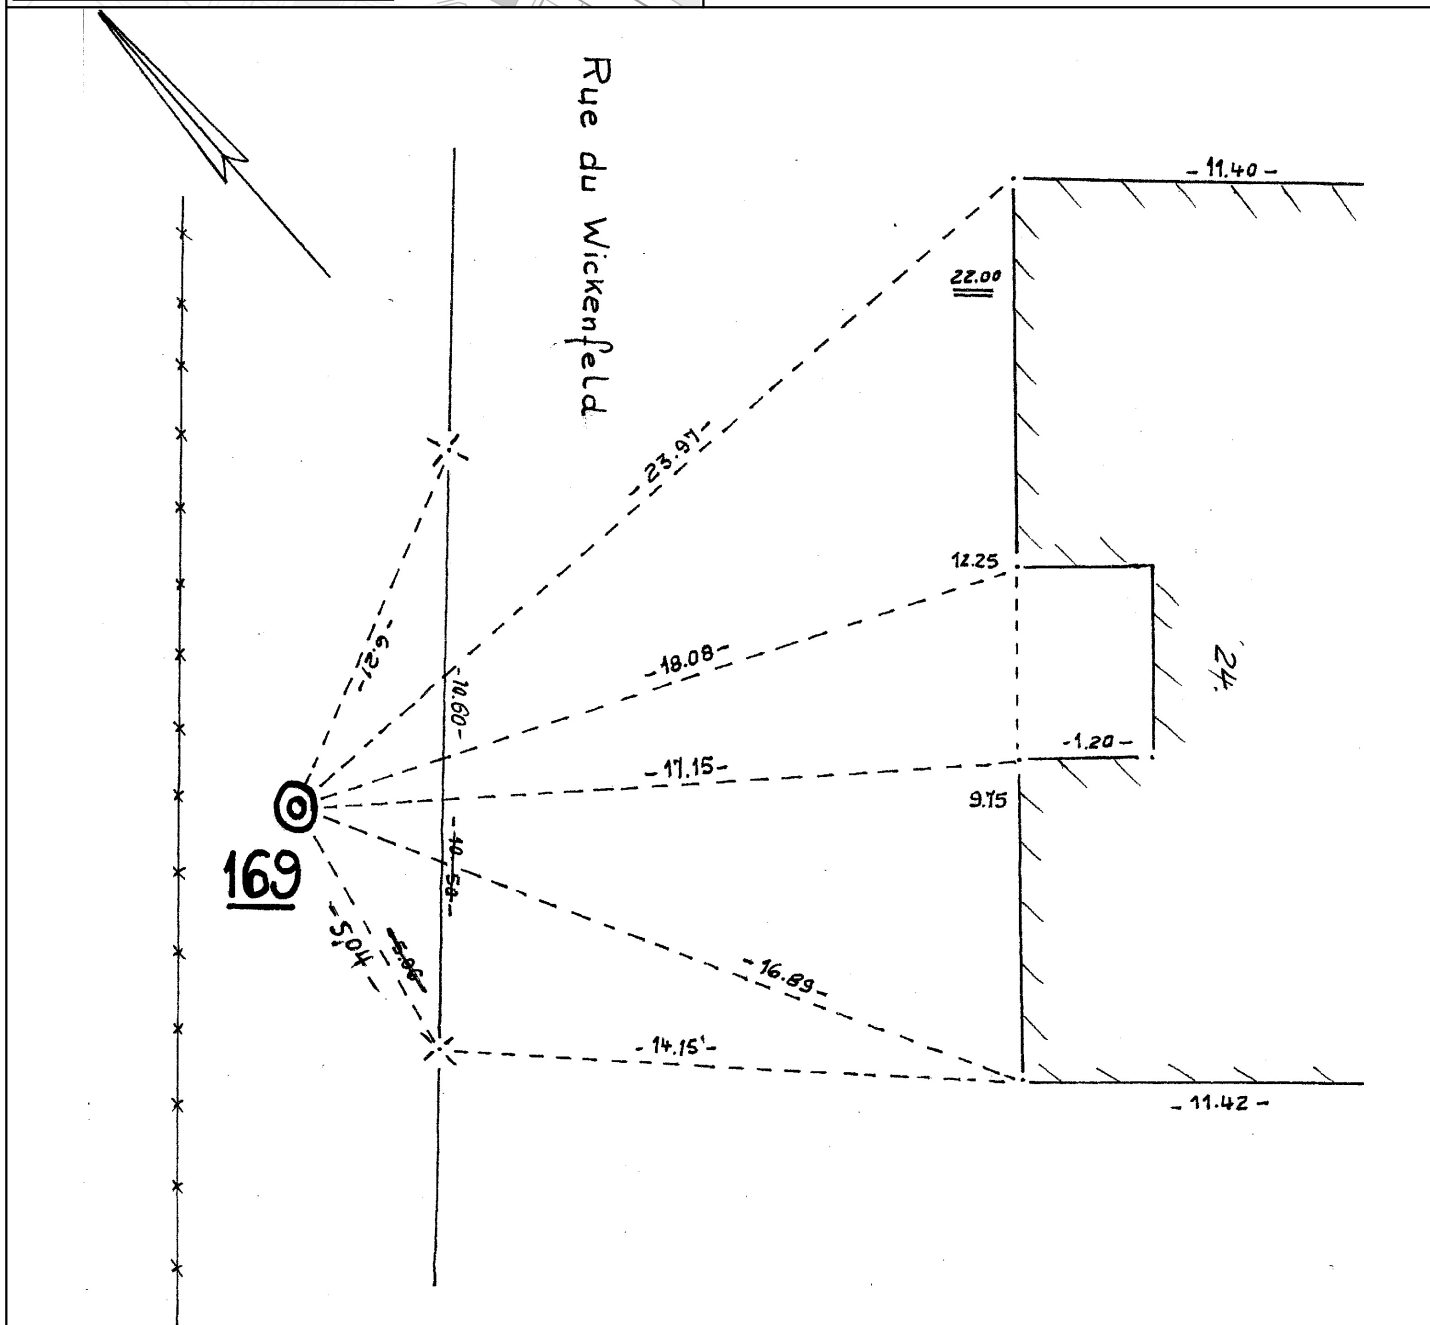

Veuillez signaler les repères détruits par courriel à geomatique@strasbourg.eu