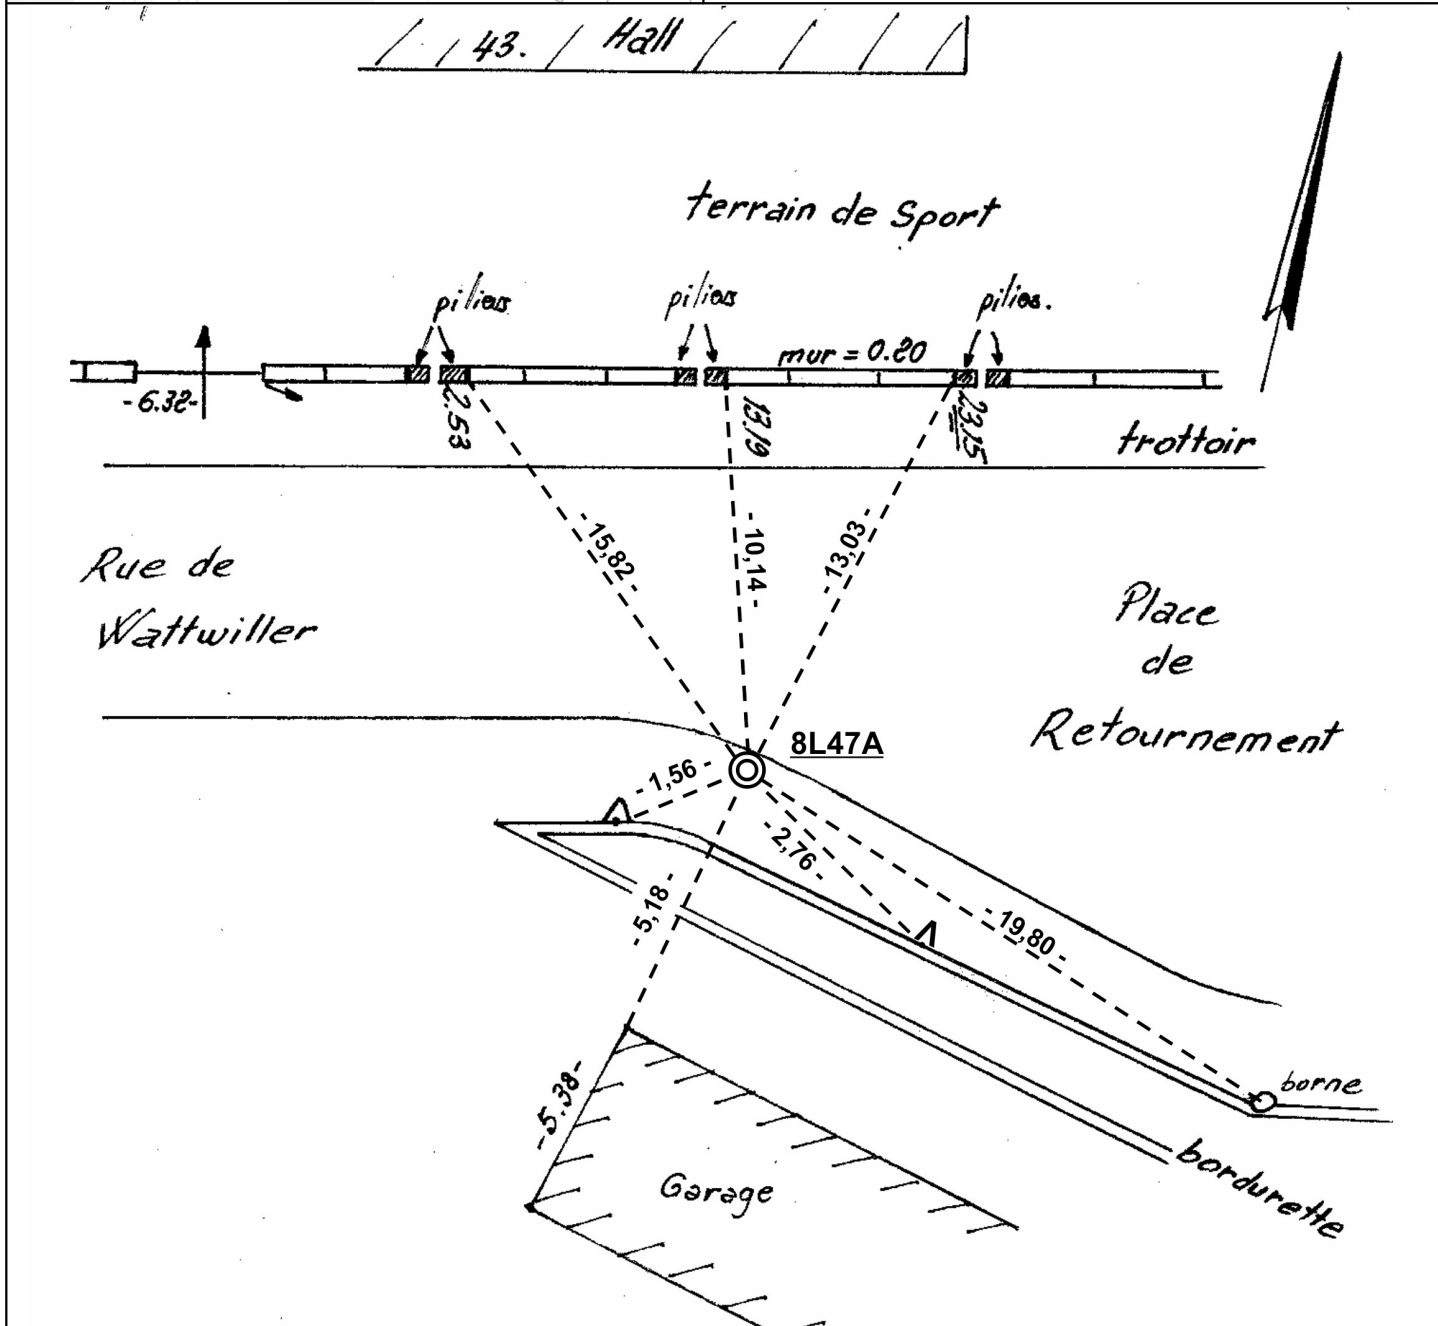

Strasbourg - Neudorf	
Coordonnées RGF93 - CC48	
Valeurs mesurées	
E= 2053045.84	N= 7273389.06
Valeurs transformées de NTF	
E=	N=
Coordonnées NTF - Lambert 1	
E= 1001917.440	N= 110178.94

Planche 1/200e	59CP45
Localisation	RUE DE WATTWILLER
Type	croix
Etat point	présent
Croquis de repérage	utilisable
Date dernière inspection	01/01/2021

Référence	2053			
Distance (en m)	168.91			
Remarque				

Veillez signaler les repères détruits par courriel à geomatique@strasbourg.eu