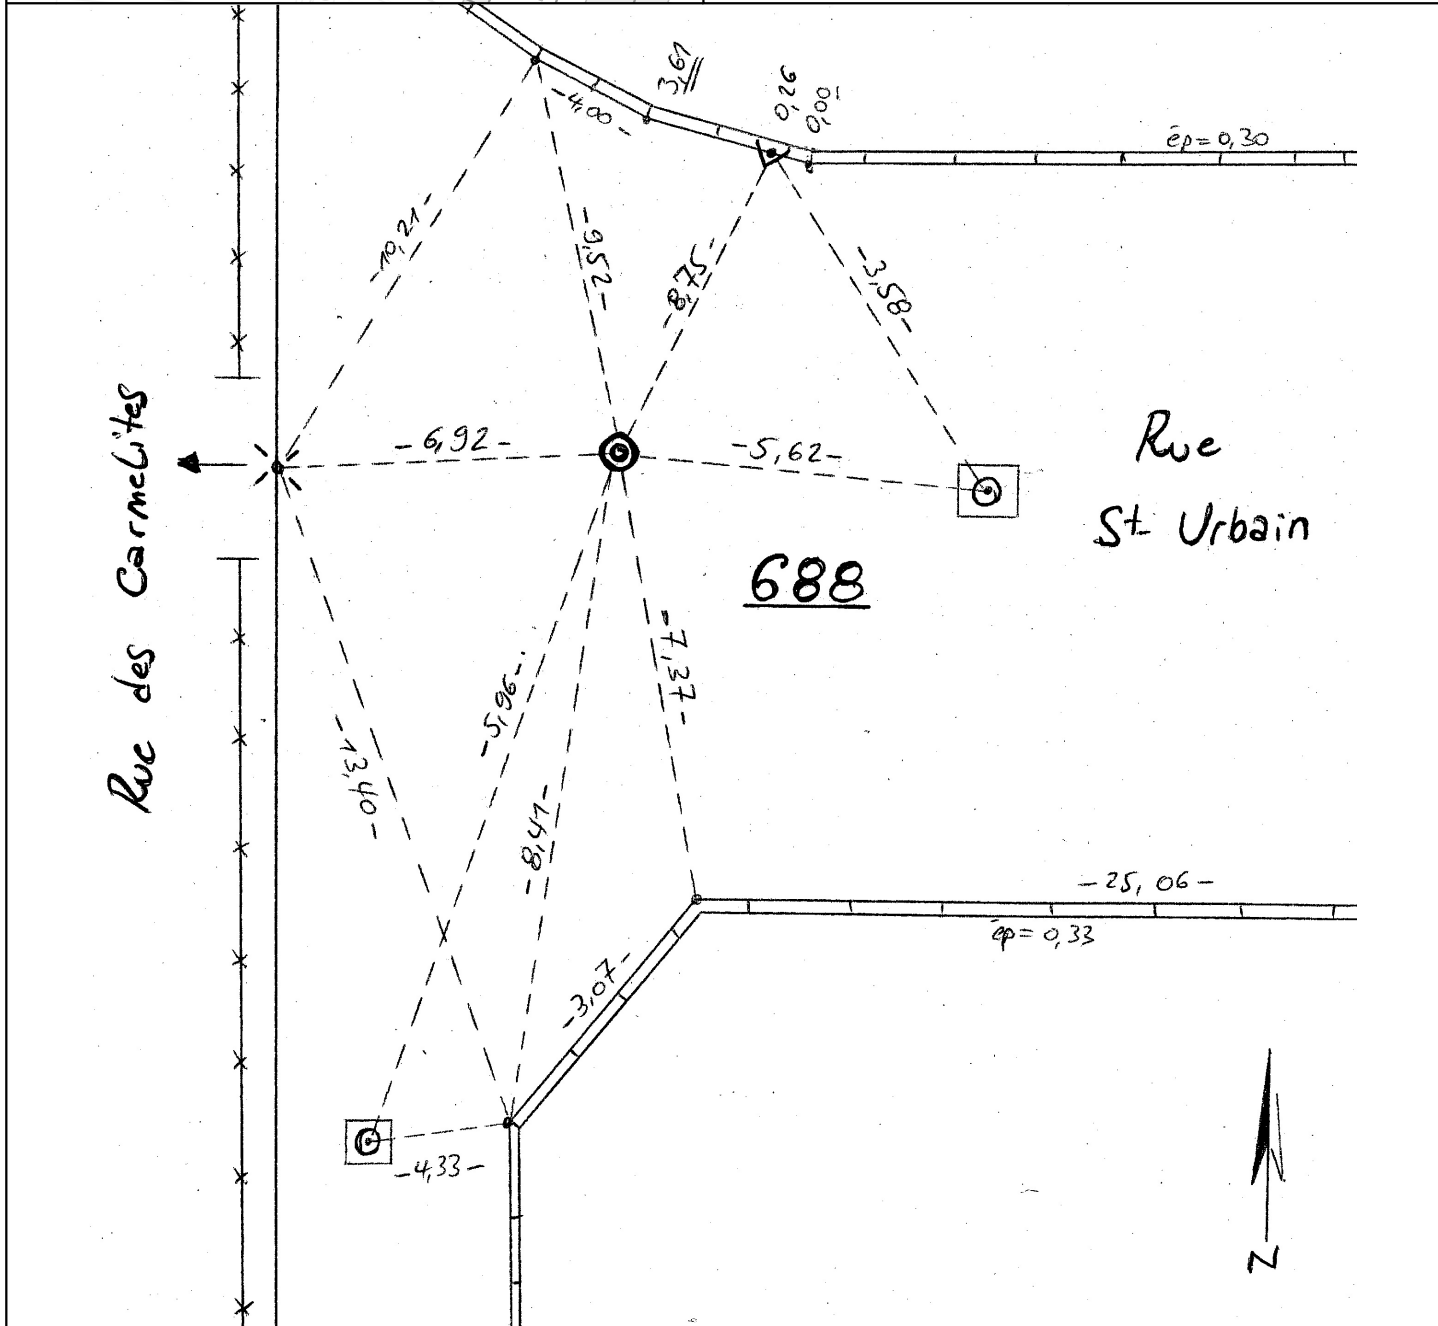

Strasbourg - Neudorf	
Coordonnées RGF93 - CC48	
Valeurs mesurées	
E= 2050976.65	N= 7274448.02
Valeurs transformées de NTF	
E=	N=
Coordonnées NTF - Lambert 1	
E= 999837.400	N= 111216.760

Planche 1/200e	57C085
Localisation	RUE SAINT-URBAIN
Type	clou d'arpentage
Etat point	présent
Croquis de repérage	utilisable
Date dernière inspection	01/01/2021

Référence				
Distance (en m)				
Remarque				

Veuillez signaler les repères détruits par courriel à geomatique@strasbourg.eu