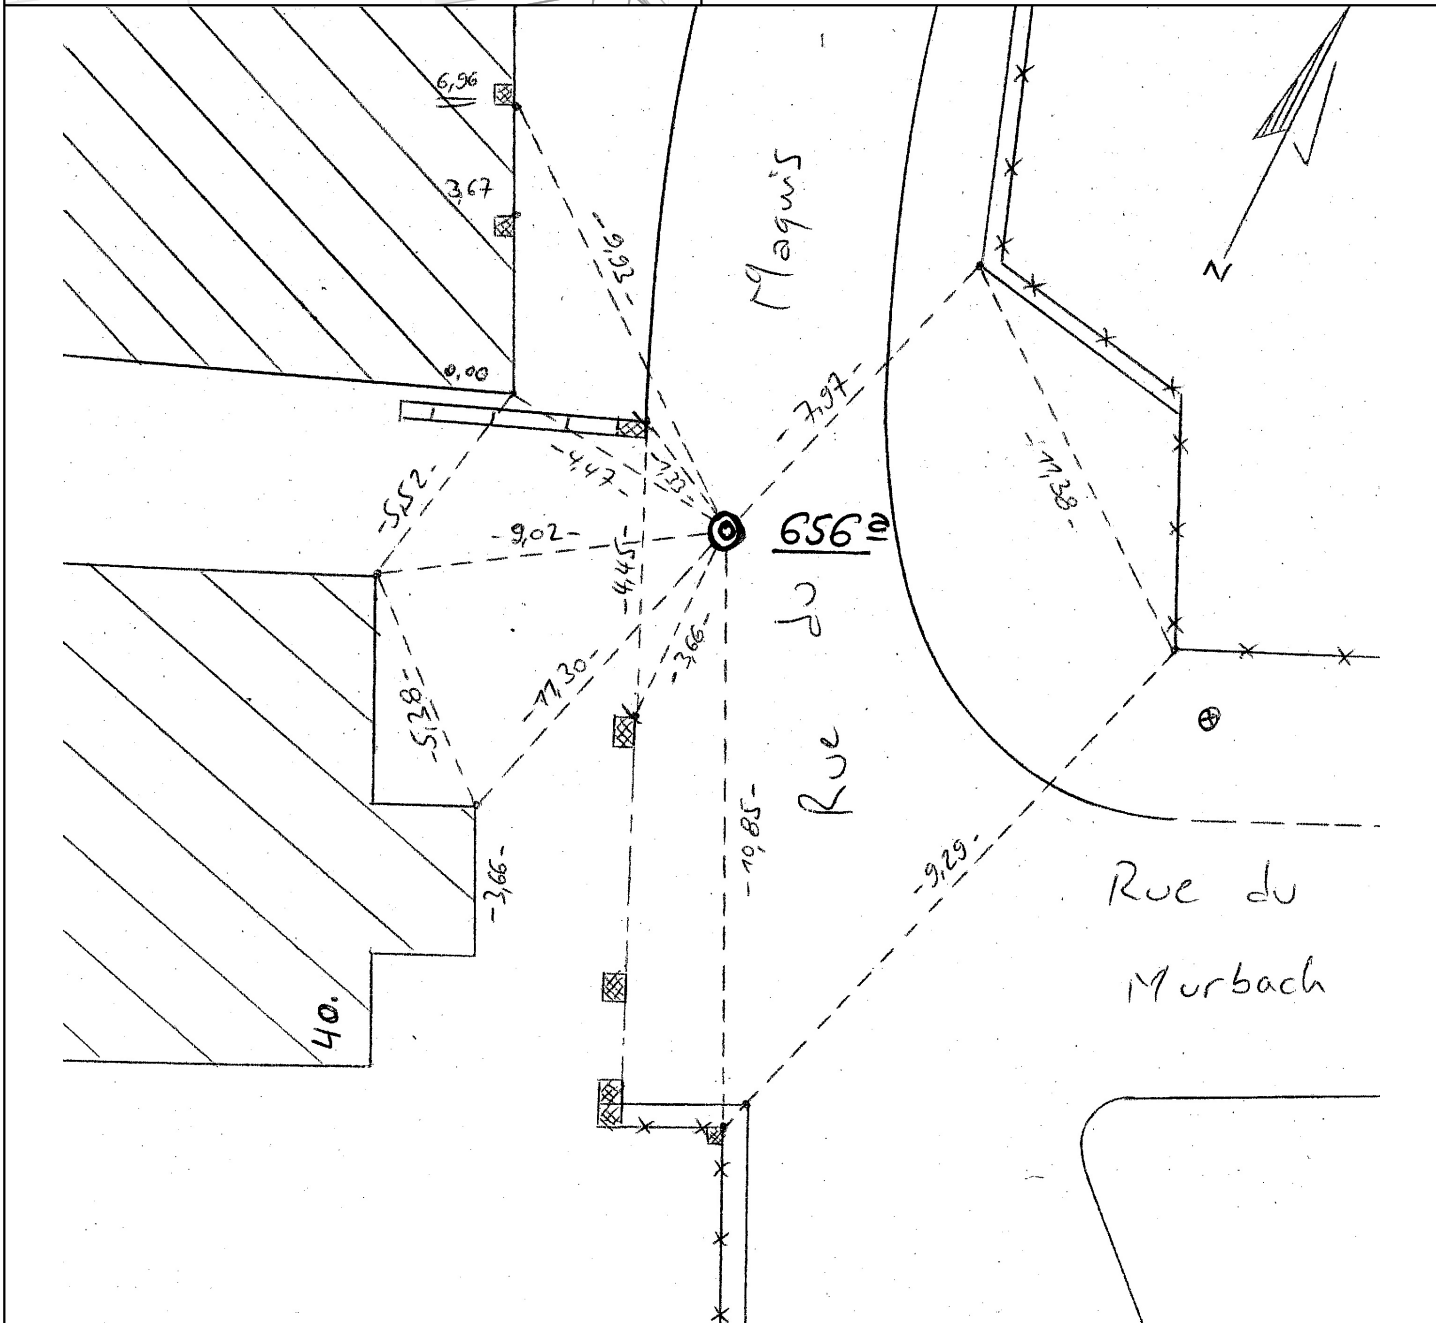

Strasbourg - Neudorf	
Coordonnées RGF93 - CC48	
Valeurs mesurées	
E= 2052779.83	N= 7273603.93
Valeurs transformées de NTF	
E=	N=
Coordonnées NTF - Lambert 1	
E= 1001649.260	N= 110391.11

Planche 1/200e	59CP34
Localisation	RUE DU MAQUIS
Type	clou d'arpentage
Etat point	présent
Croquis de repérage	utilisable
Date dernière inspection	01/01/2021

Référence	652	656		
Distance (en m)	84.09	70.6		
Remarque				

Veillez signaler les repères détruits par courriel à geomatique@strasbourg.eu