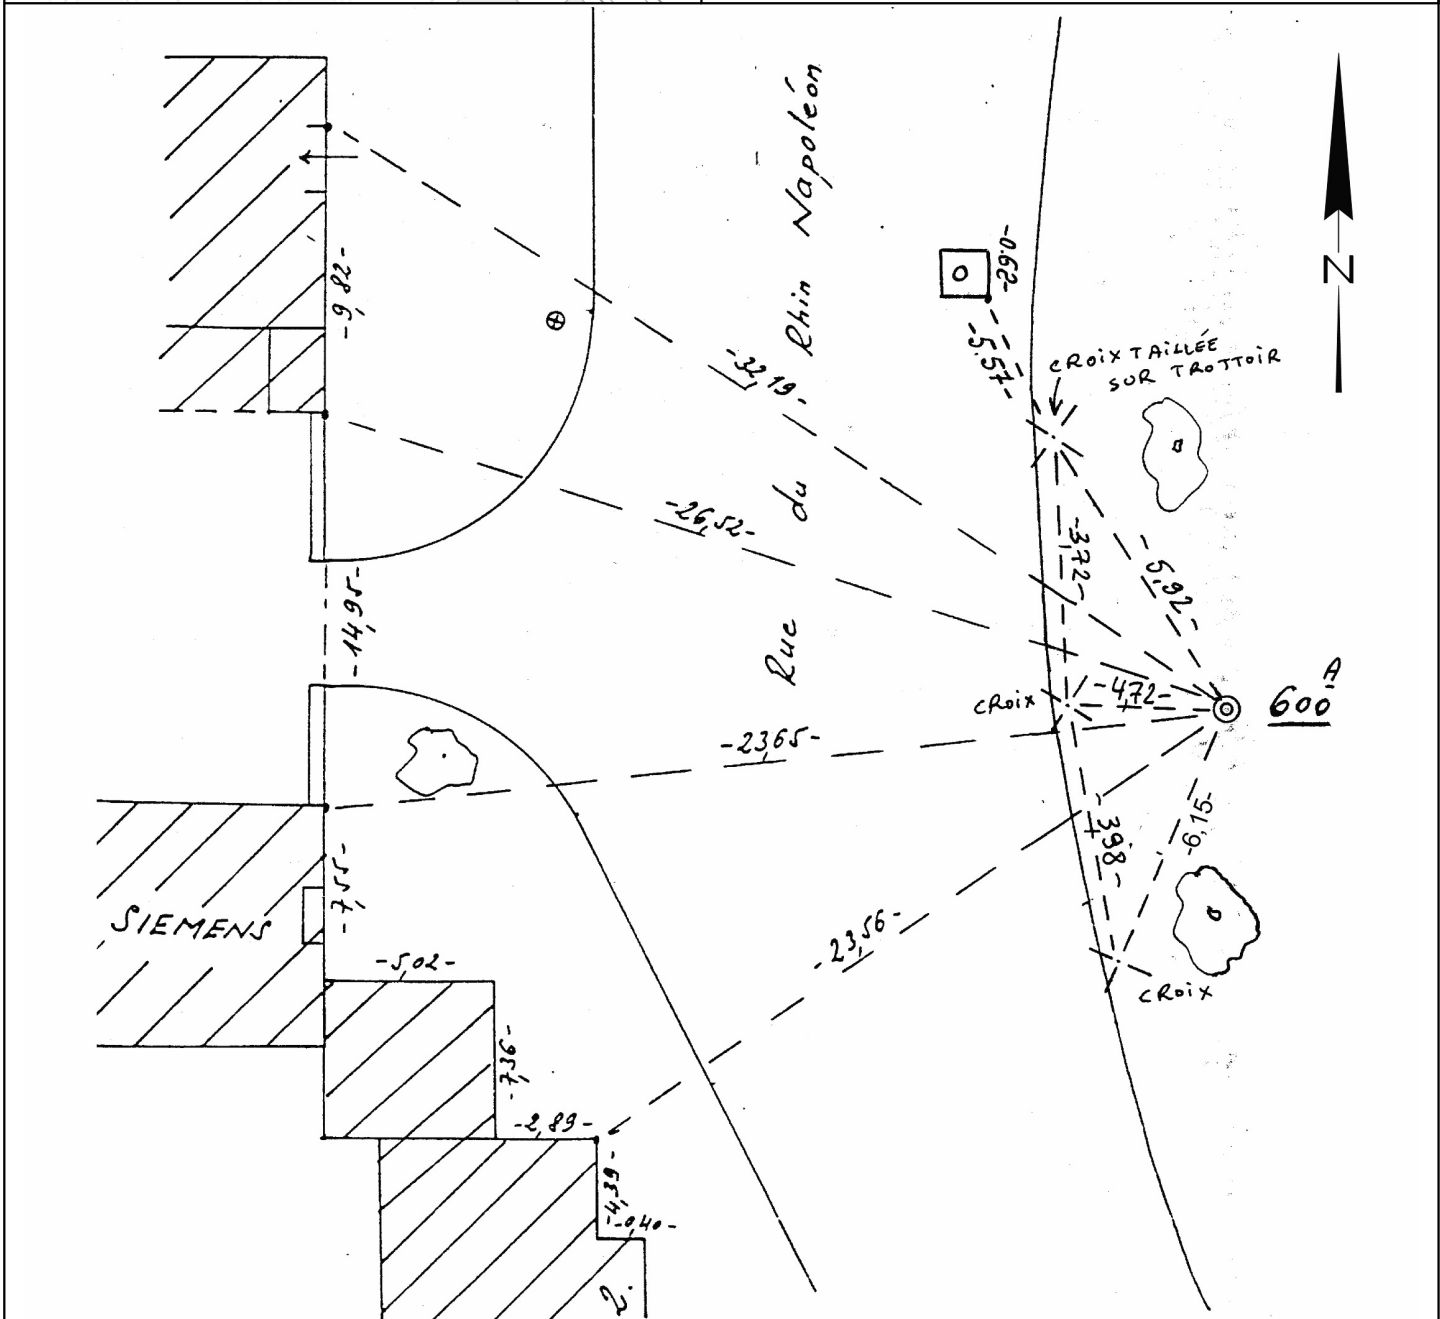

Strasbourg - Neudorf	
Coordonnées RGF93 - CC48	
Valeurs mesurées	
E=	N=
Valeurs transformées de NTF	
E= 2053122.32	N= 7274287.00
Coordonnées NTF - Lambert 1	
E= 1001984.730	N= 111077.61

Planche 1/200e	59C056
Localisation	RUE DU RHIN NAPOLEON
Type	borne
Etat point	absent
Croquis de repérage	utilisable
Date dernière inspection	01/01/2021

Référence	1611	8K76A		
Distance (en m)		277.75		
Remarque				

Veillez signaler les repères détruits par courriel à geomatique@strasbourg.eu