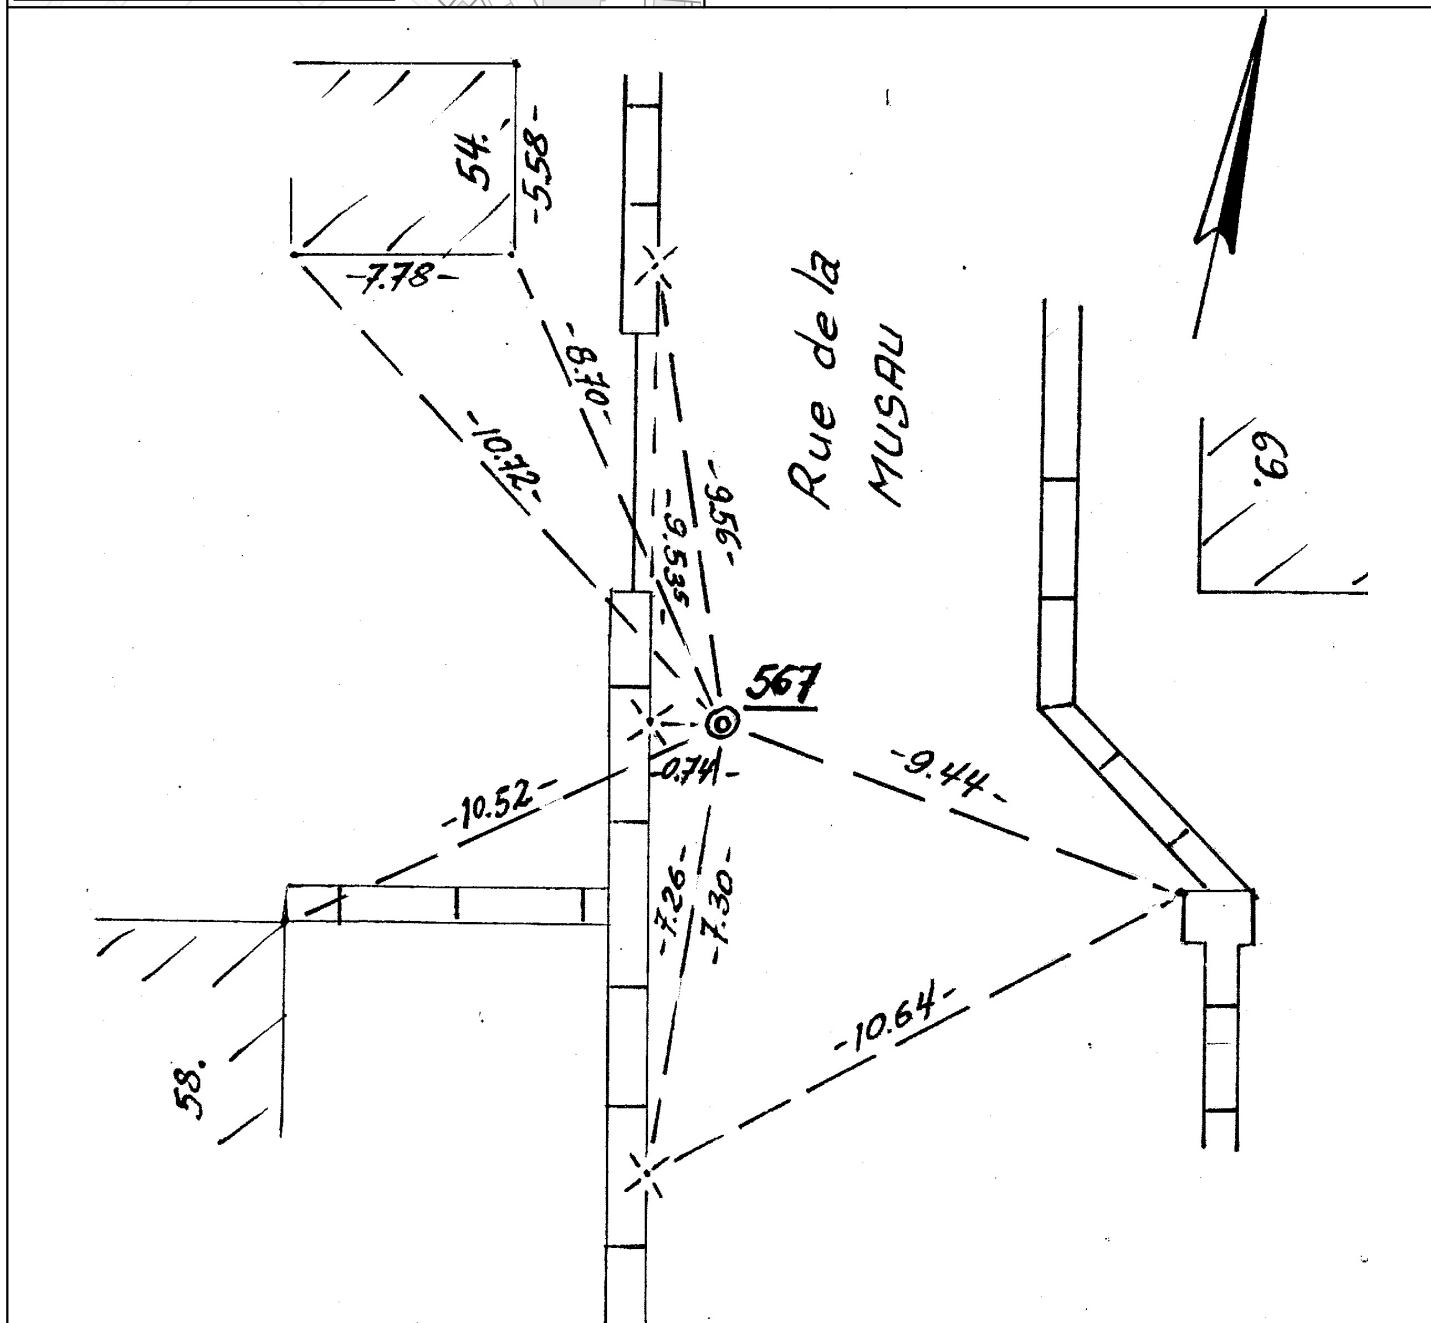

<b>Strasbourg - Neudorf</b>	
<b>Coordonnées RGF93 - CC48</b>	
Valeurs mesurées	
<b>E= 2052688.12</b>	<b>N= 7273109.36</b>
Valeurs transformées de NTF	
<b>E=</b>	<b>N=</b>
<b>Coordonnées NTF - Lambert 1</b>	
<b>E= 1001562.580</b>	<b>N= 109895.55</b>

Planche 1/200e	59CP28
Localisation	RUE DE LA MUSAU
Type	piquet / clou
Etat point	présent
Croquis de repérage	utilisable
Date dernière inspection	01/01/2021

Référence	566	568		
Distance (en m)	130.07	139.4		
Remarque				