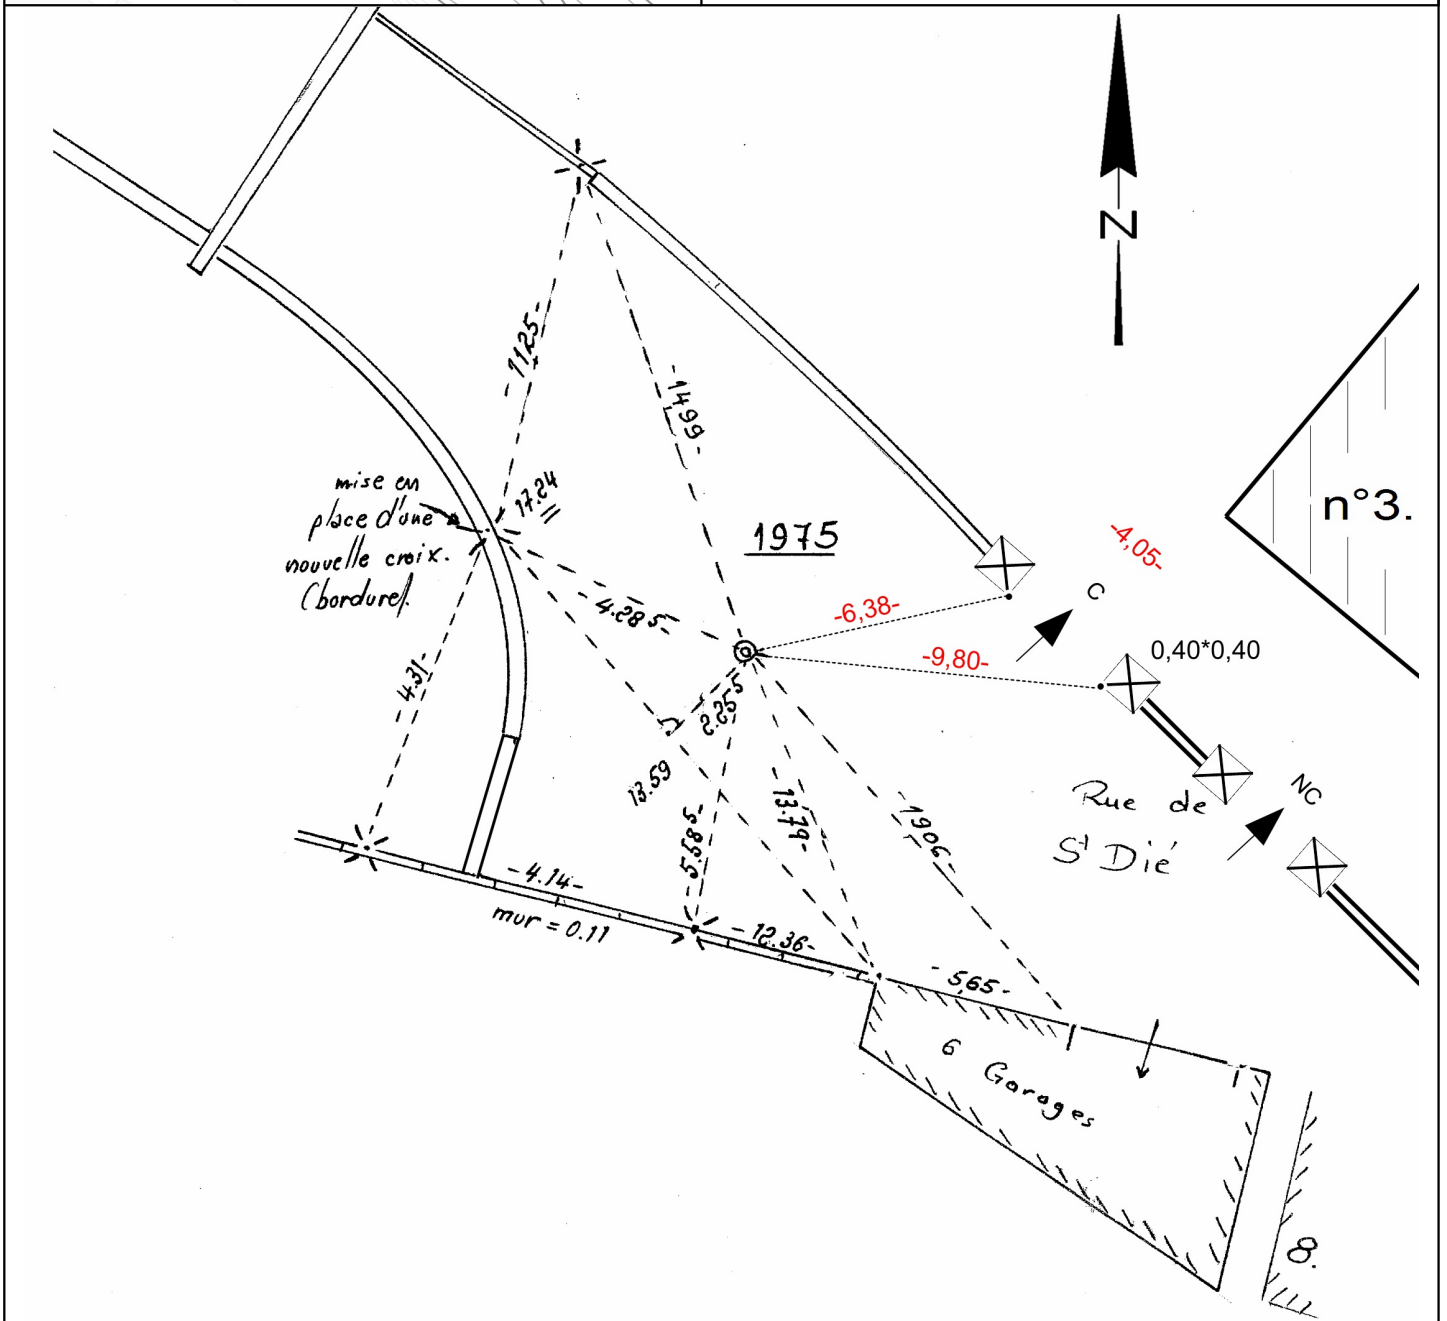

Strasbourg - Neudorf	
Coordonnées RGF93 - CC48	
Valeurs mesurées	
E=	N=
Valeurs transformées de NTF	
E= 2049908.23	N= 7274216.72
Coordonnées NTF - Lambert 1	
E= 998771.310	N= 110974.500

Planche 1/200e	57C027
Localisation	RUE DE SAINT-DIE
Type	clou d'arpentage
Etat point	absent
Croquis de repérage	utilisable
Date dernière inspection	01/01/2021

Référence	6K79A			
Distance (en m)	74.3			
Remarque				

Veillez signaler les repères détruits par courriel à geomatique@strasbourg.eu