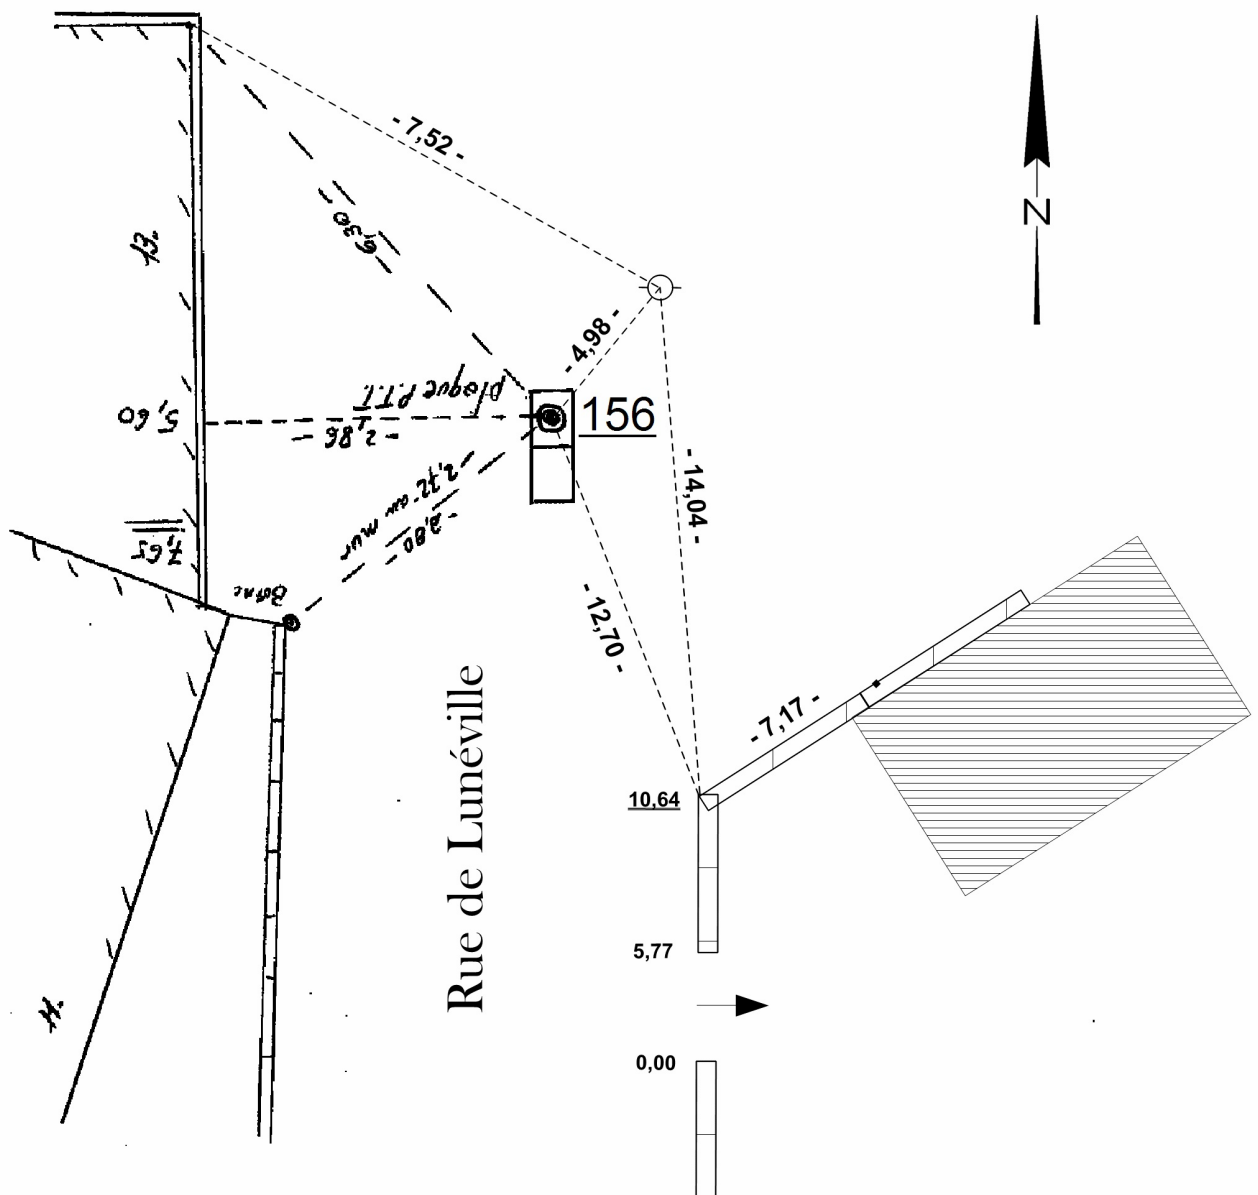

Strasbourg - Neudorf	
Coordonnées RGF93 - CC48	
Valeurs mesurées	
E=	N=
Valeurs transformées de NTF	
E= 2050557.84	N= 7274157.87
Coordonnées NTF - Lambert 1	
E= 999421.570	N= 110922.340

Planche 1/200e	57C067
Localisation	RUE DE LUNEVILLE
Type	croix
Etat point	absent
Croquis de repérage	utilisable
Date dernière inspection	01/01/2021

Référence	158	7K83A		
Distance (en m)	115.97	62.08		

Remarque

Veuillez signaler les repères détruits par courriel à geomatique@strasbourg.eu