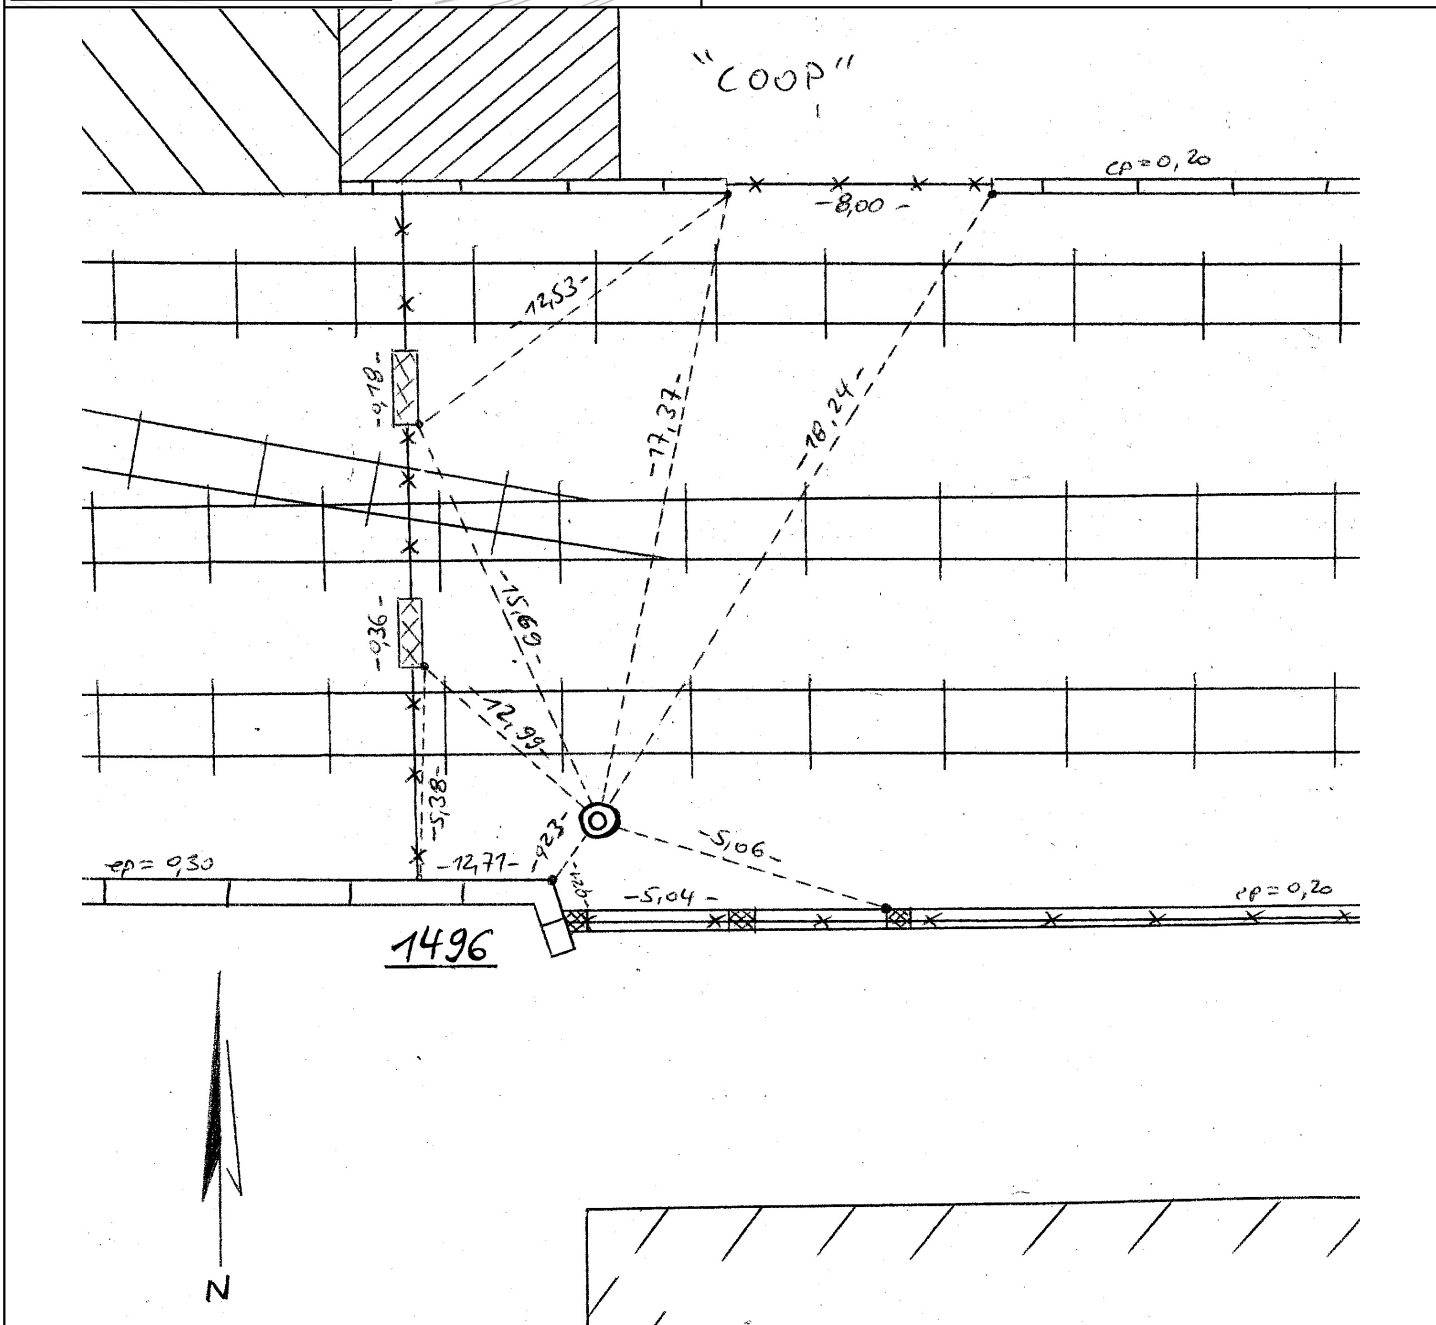

<b>Strasbourg - Neudorf</b>	
<b>Coordonnées RGF93 - CC48</b>	
Valeurs mesurées	
<b>E=</b>	<b>N=</b>
Valeurs transformées de NTF	
<b>E= 2053283.10</b>	<b>N= 7274845.87</b>
Coordonnées NTF - Lambert 1	
<b>E= 1002139.800</b>	<b>N= 111638.20</b>

Planche 1/200e	59C062
Localisation	
Type	borne
Etat point	présent
Croquis de repérage	utilisable
Date dernière inspection	01/01/2021

Référence				
Distance (en m)				
Remarque				

**Veuillez signaler les repères détruits par courriel à [geomatique@strasbourg.eu](mailto:geomatique@strasbourg.eu)**