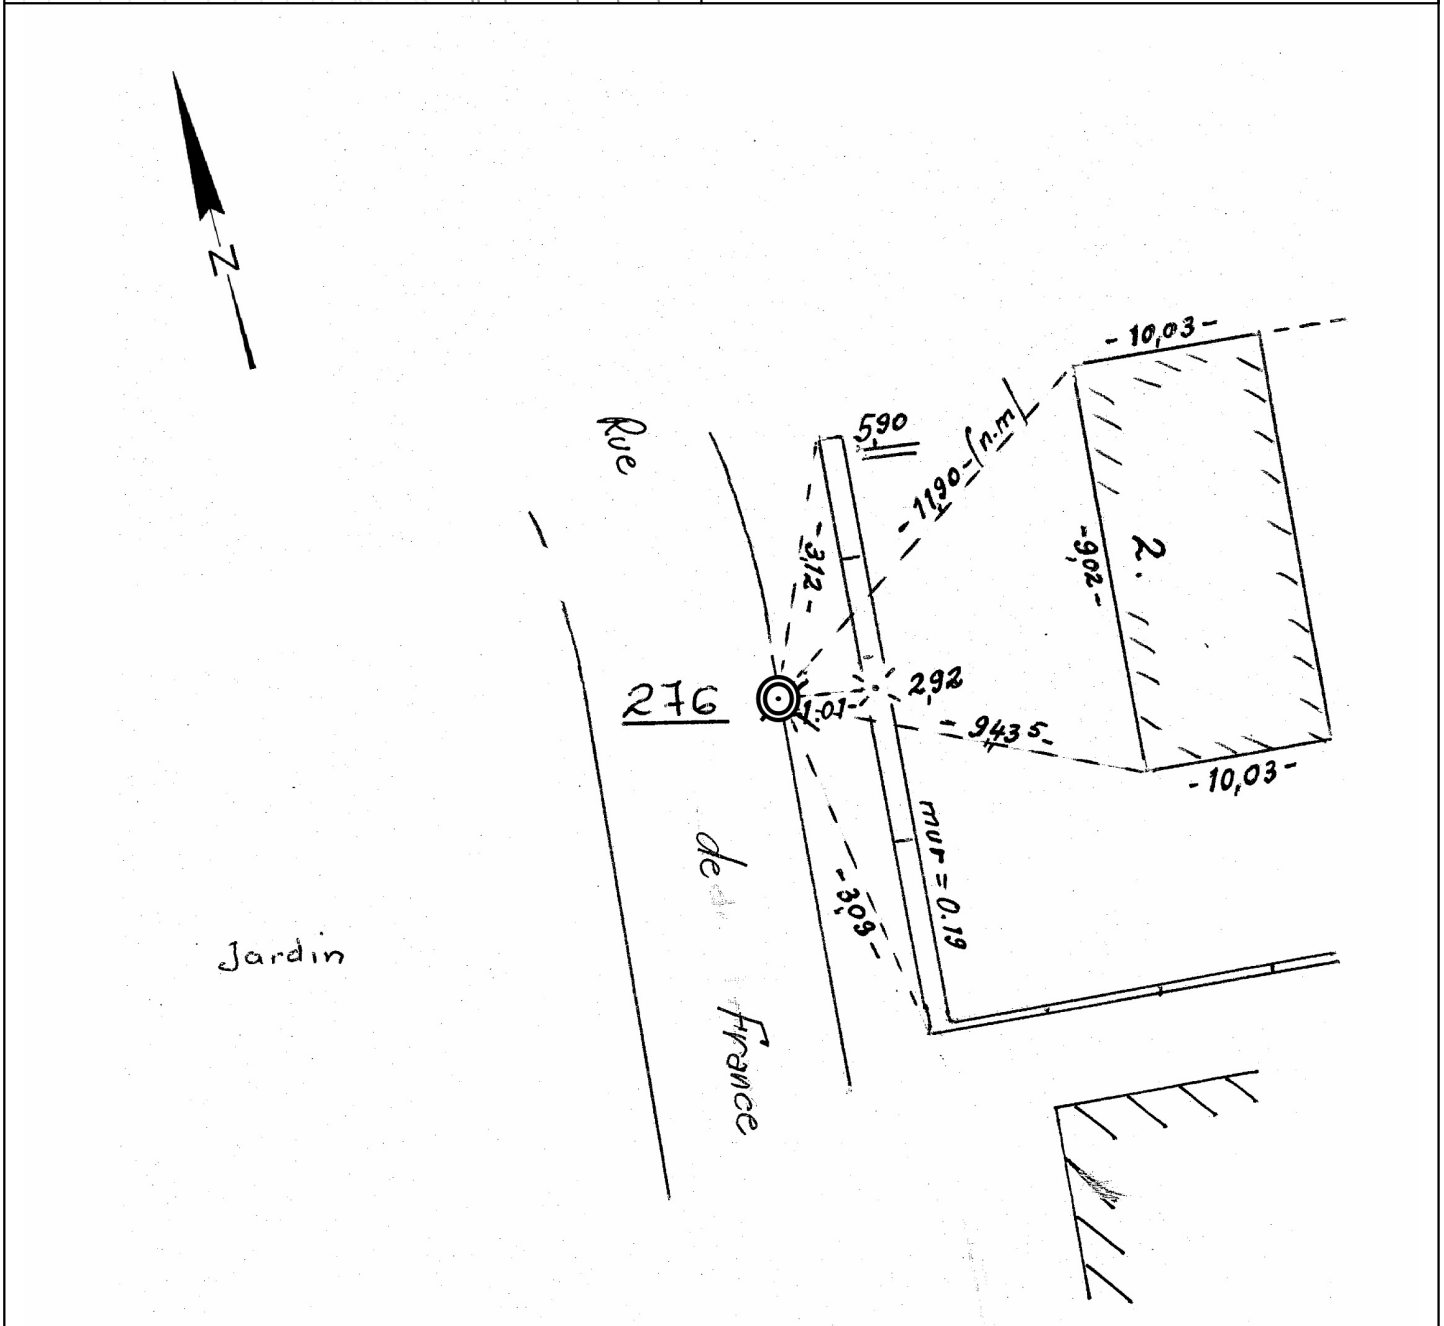

Souffelweyersheim	
Coordonnées RGF93 - CC48	
Valeurs mesurées	
E= 2049702.70	N= 7280840.95
Valeurs transformées de NTF	
E=	N=
Coordonnées NTF - Lambert 1	
E= 998498.230	N= 117596.600

Planche 1/200e	57CI12
Localisation	RUE DE FRANCE
Type	croix
Etat point	présent
Croquis de repérage	utilisable
Date dernière inspection	01/01/2020

Référence	275			
Distance (en m)	65.54			
Remarque				

Veuillez signaler les repères détruits par courriel à geomatique@strasbourg.eu