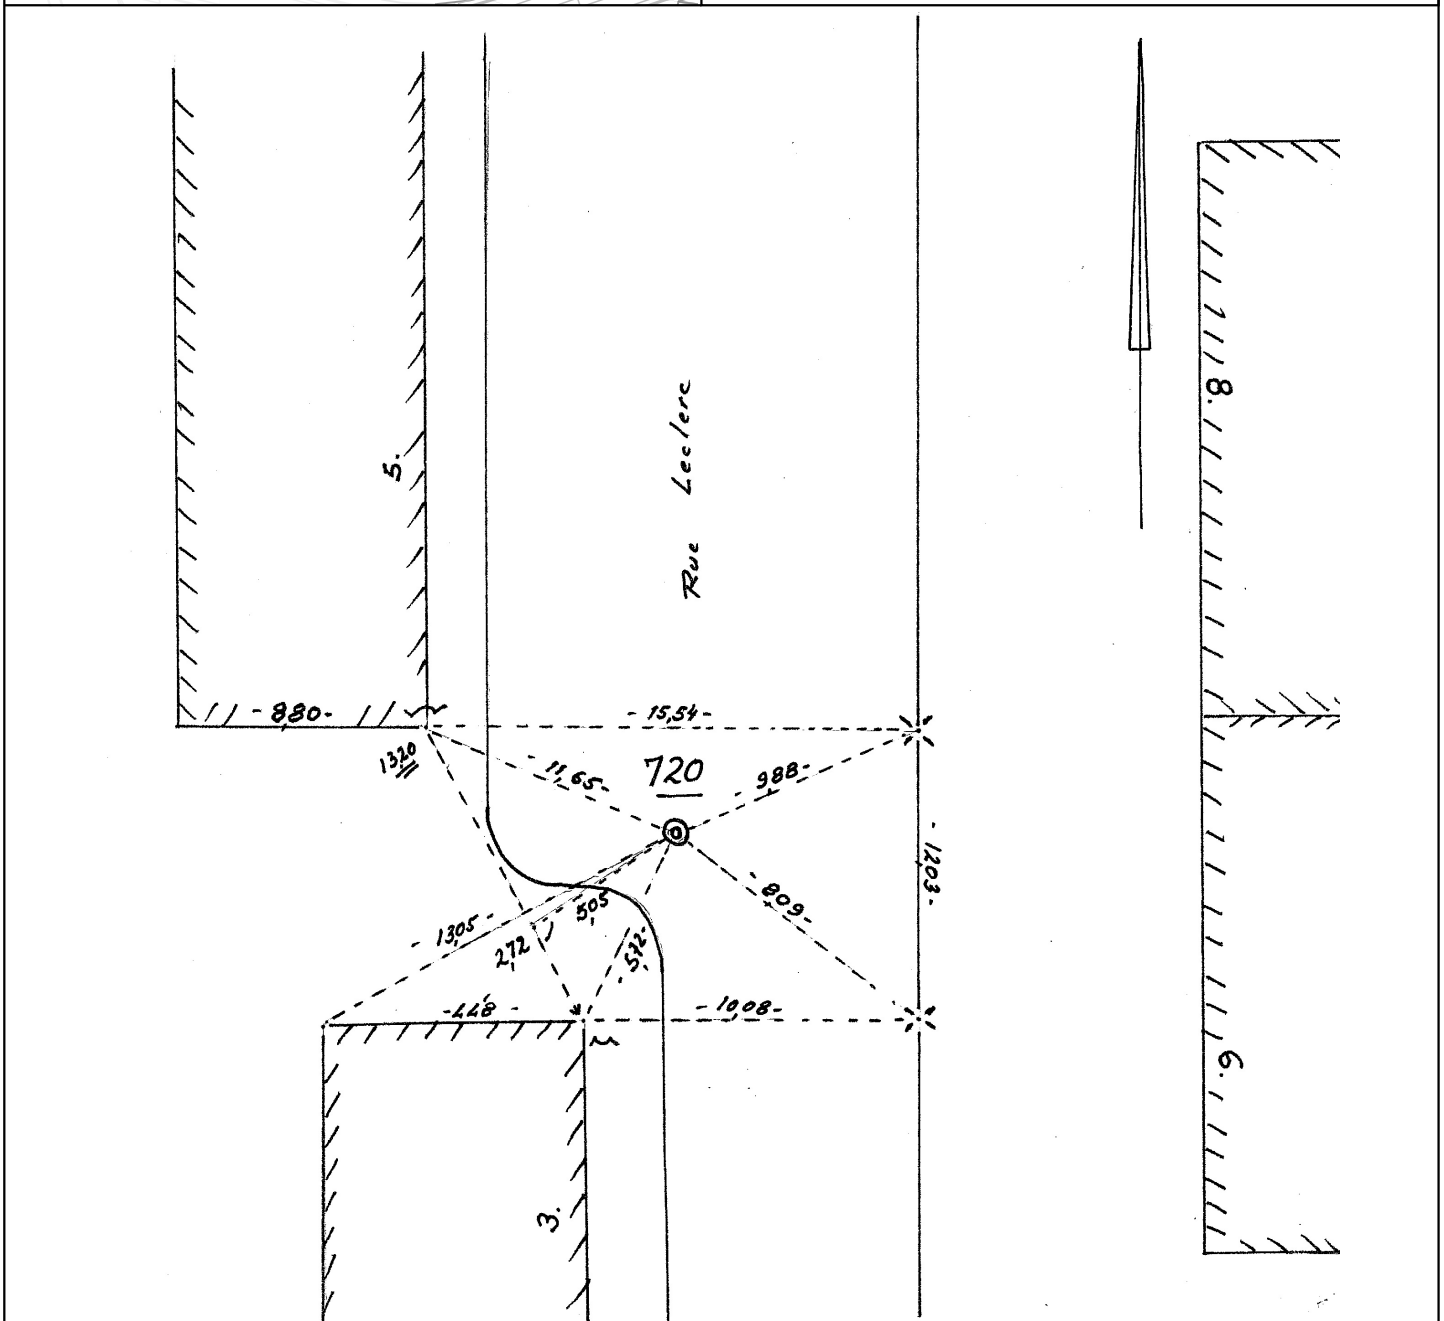

Schiltigheim	
Coordonnées RGF93 - CC48	
Valeurs mesurées	
<b>E= 2048490.92</b>	<b>N= 7278177.63</b>
Valeurs transformées de NTF	
<b>E=</b>	<b>N=</b>
Coordonnées NTF - Lambert 1	
<b>E= 997313.600</b>	<b>N= 114921.060</b>

Planche 1/200e	56CK27
Localisation	RUE LECLERC
Type	boulon
Etat point	présent
Croquis de repérage	utilisable
Date dernière inspection	01/01/2020

Référence	721	6G93A		
Distance (en m)	95.04	101.75		

Remarque