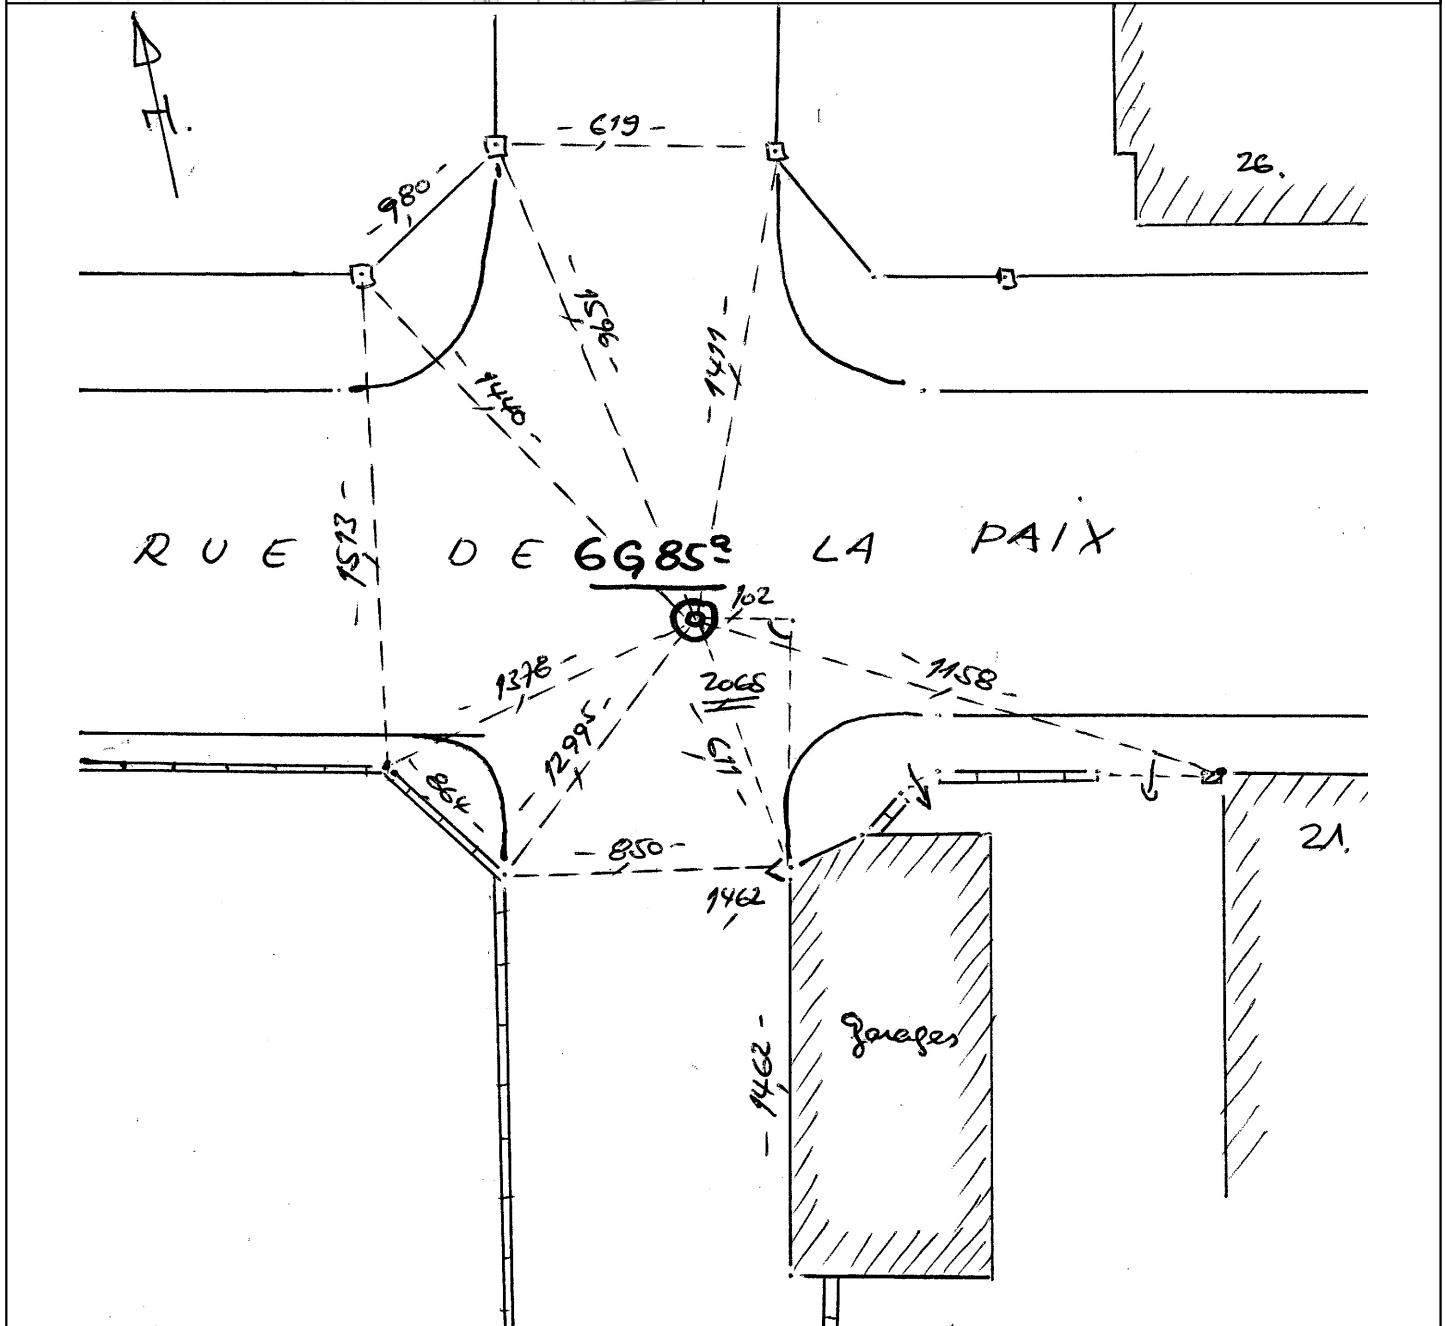

Schiltigheim	
Coordonnées RGF93 - CC48	
Valeurs mesurées	
E= 2048823.67	N= 7278151.96
Valeurs transformées de NTF	
E=	N=
Coordonnées NTF - Lambert 1	
E= 997646.590	N= 114898.740

Planche 1/200e	56CK47
Localisation	RUE DE LA PAIX
Type	clou d'arpentage
Etat point	absent
Croquis de repérage	utilisable
Date dernière inspection	01/01/2020

Référence	177	138		
Distance (en m)	29.86	209.54		

Remarque

**Veillez signaler les repères détruits par courriel à [geomatique@strasbourg.eu](mailto:geomatique@strasbourg.eu)**