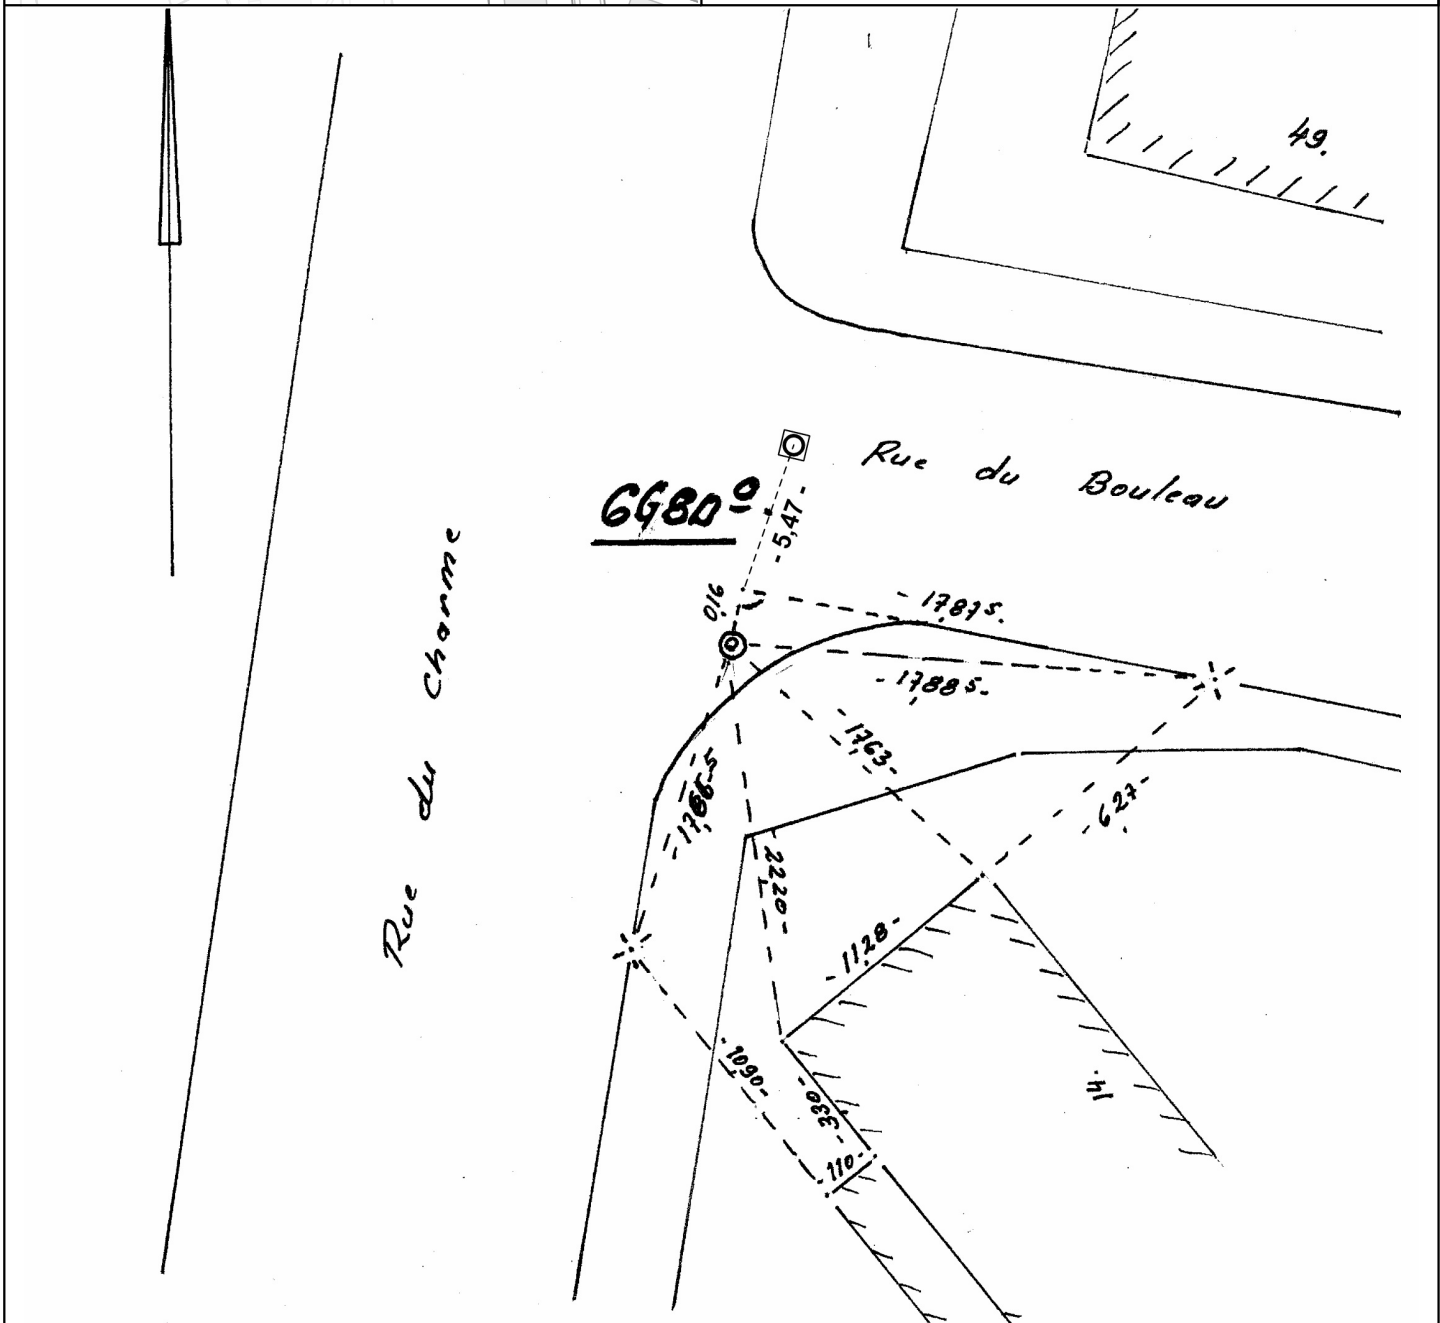

Schiltigheim	
Coordonnées RGF93 - CC48	
Valeurs mesurées	
E= 2047981.03	N= 7278139.82
Valeurs transformées de NTF	
E=	N=
Coordonnées NTF - Lambert 1	
E= 996804.090	N= 114877.920

Planche 1/200e	55CK77
Localisation	RUE DU CHARME
Type	clou d'arpentage
Etat point	présent
Croquis de repérage	utilisable
Date dernière inspection	01/01/2020

Référence	838	1187		
Distance (en m)	50.49			
Remarque				

Veillez signaler les repères détruits par courriel à geomatique@strasbourg.eu