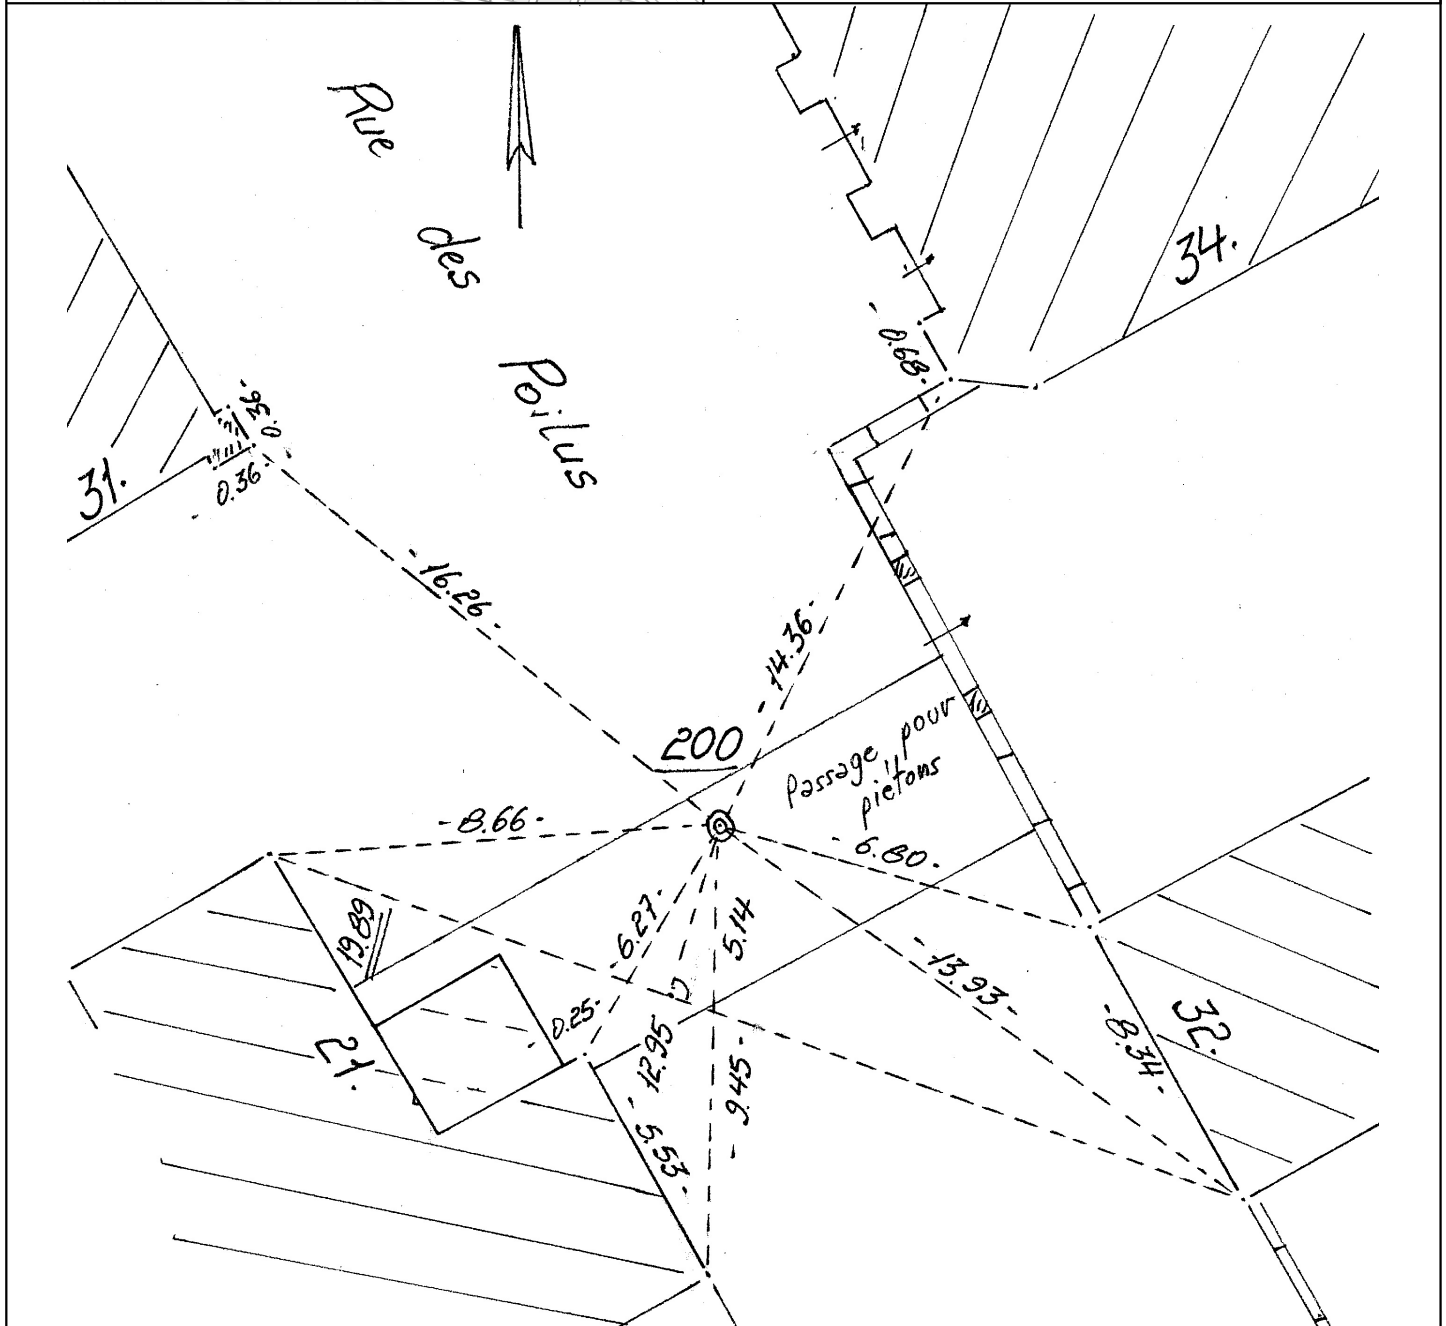

Schiltigheim	
Coordonnées RGF93 - CC48	
Valeurs mesurées	
E=	N=
Valeurs transformées de NTF	
E= 2049110.28	N= 7277617.33
Coordonnées NTF - Lambert 1	
E= 997938.670	N= 114367.030

Planche 1/200e	56CL64
Localisation	RUE DES POILUS
Type	croix
Etat point	absent
Croquis de repérage	utilisable
Date dernière inspection	01/01/2020

Référence	194			
Distance (en m)	62.72			
Remarque				

Veillez signaler les repères détruits par courriel à geomatique@strasbourg.eu