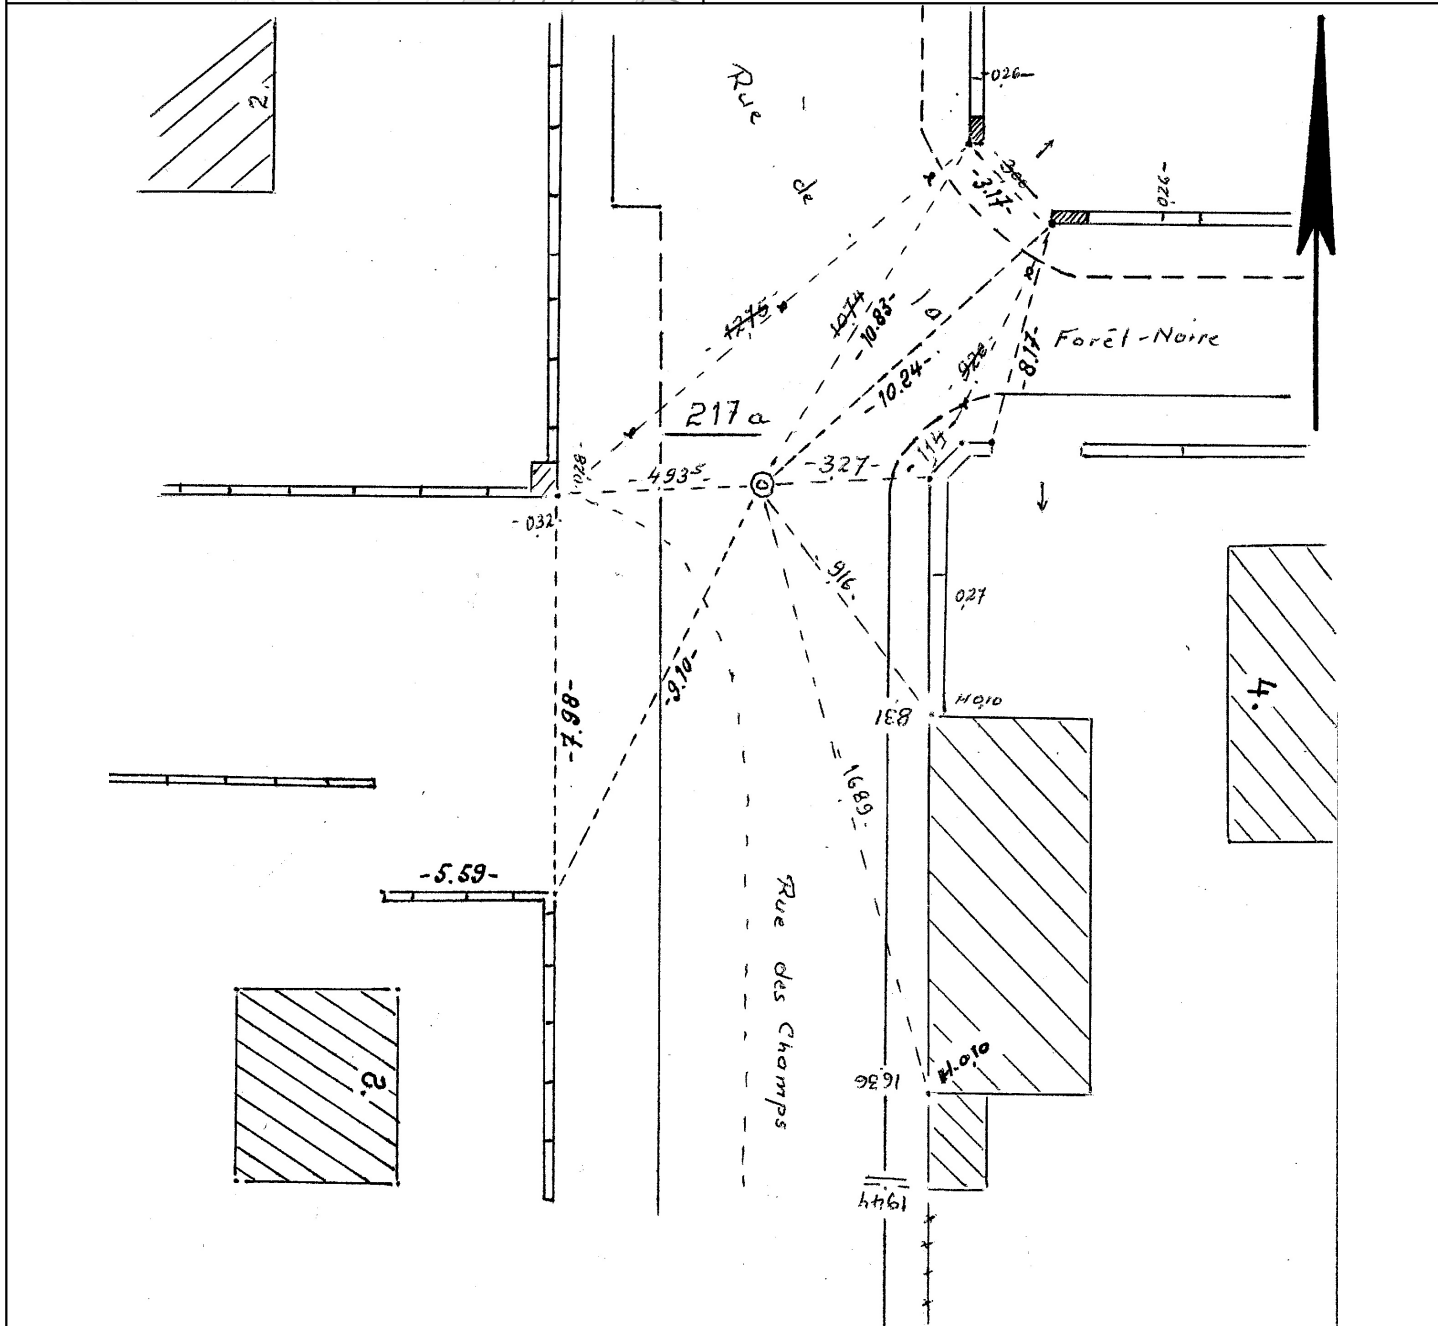

Plobsheim	
Coordonnées RGF93 - CC48	
Valeurs mesurées	
E= 2049595.80	N= 7262591.16
Valeurs transformées de NTF	
E=	N=
Coordonnées NTF - Lambert 1	
E= 998577.690	N= 99345.400

Planche 1/200e	56DA84
Localisation	RUE DES CHAMPS
Type	croix
Etat point	présent
Croquis de repérage	utilisable
Date dernière inspection	01/01/2022

Référence	447			
Distance (en m)	236.65			
Remarque				

Veillez signaler les repères détruits par courriel à geomatique@strasbourg.eu