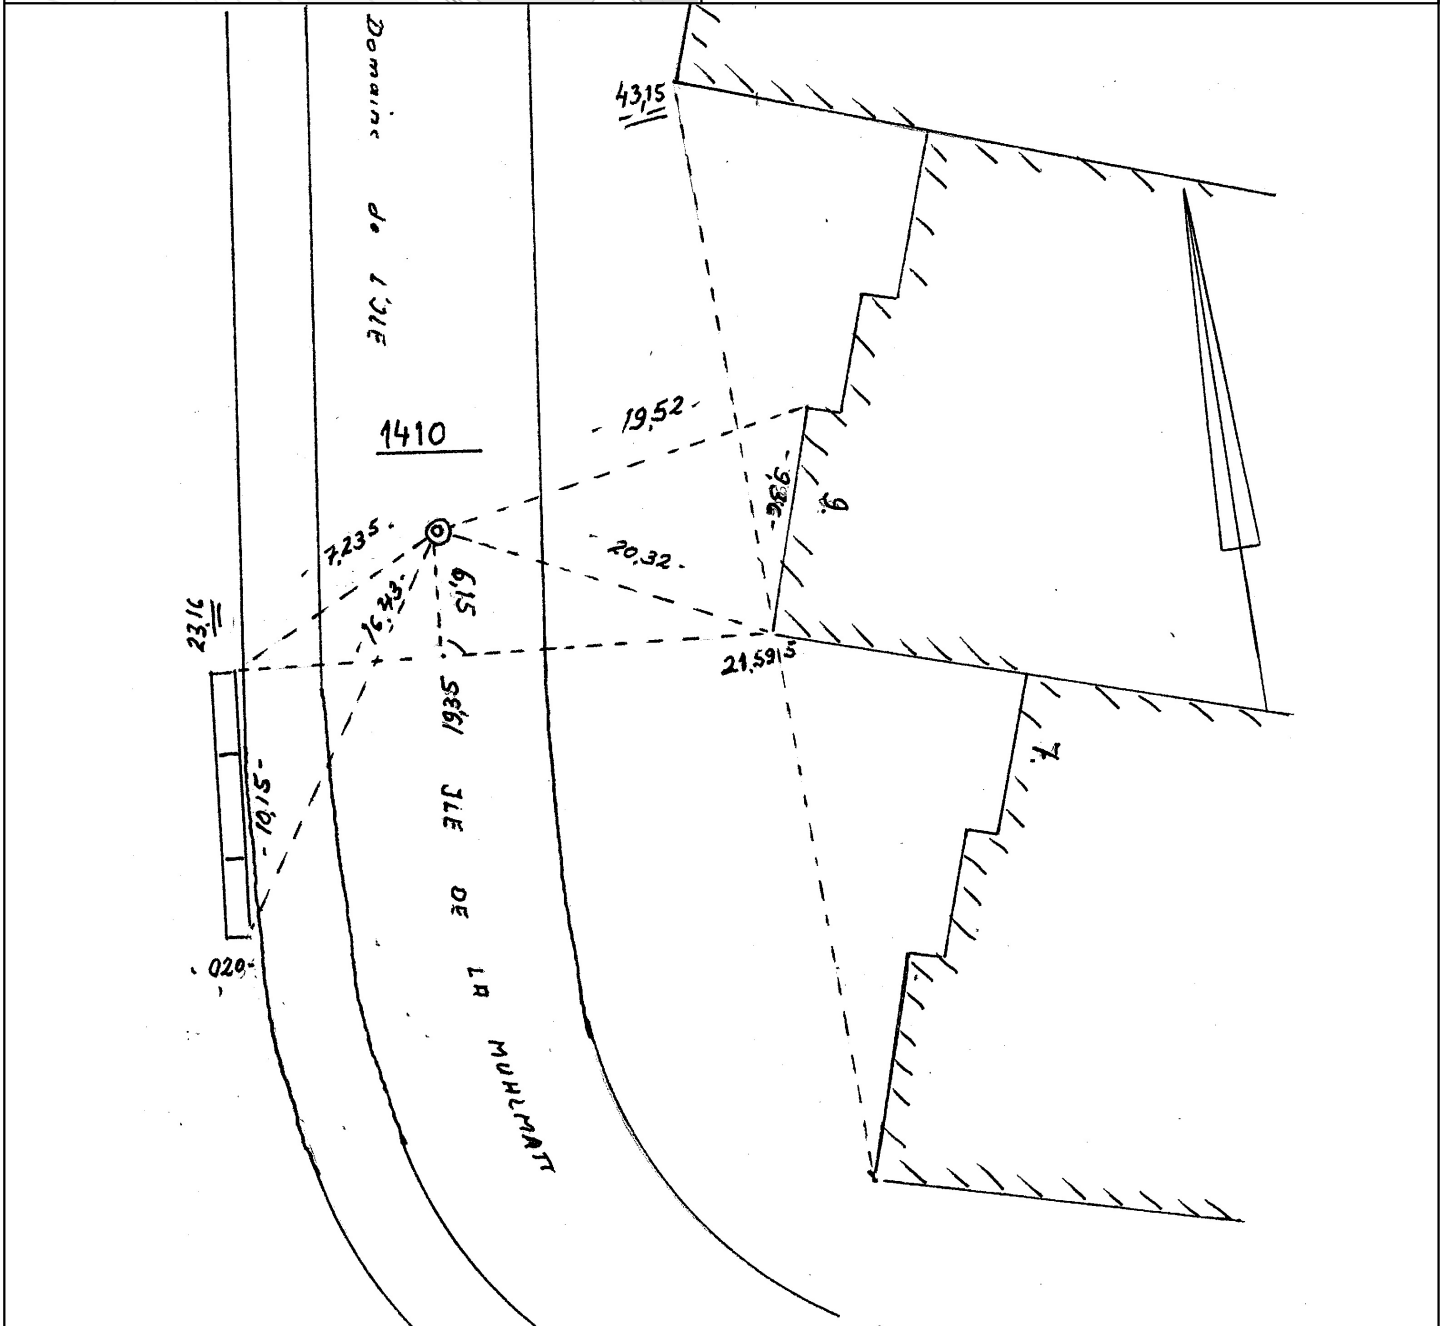

Illkirch-Graffenstaden	
Coordonnées RGF93 - CC48	
Valeurs mesurées	
E=	N=
Valeurs transformées de NTF	
E= 2047124.89	N= 7268510.42
Coordonnées NTF - Lambert 1	
E= 996046.230	N= 105239.740

Planche 1/200e	55CU24
Localisation	DOMAINE DE L'ILE
Type	boulon
Etat point	absent
Croquis de repérage	utilisable
Date dernière inspection	01/01/2022

Référence	1409	1411		
Distance (en m)	52.19	69.2		
Remarque				

Veillez signaler les repères détruits par courriel à geomatique@strasbourg.eu