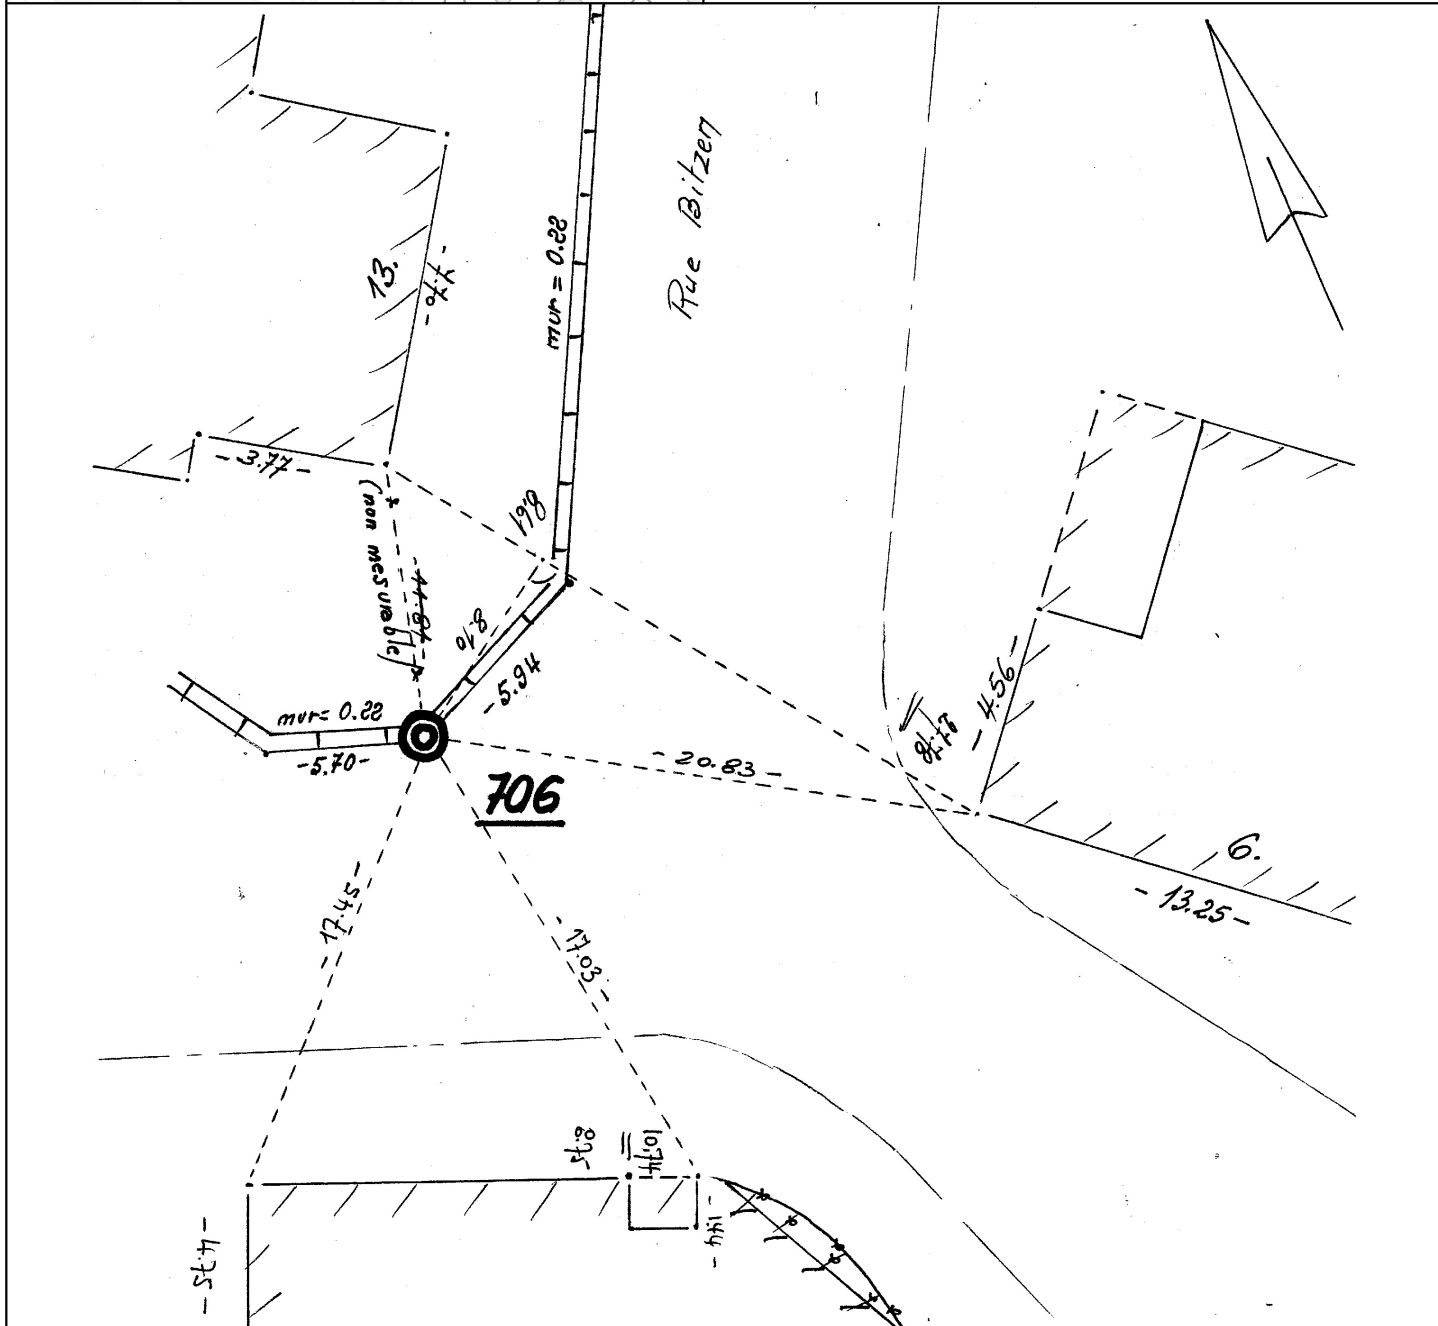

Eckbolsheim	
Coordonnées RGF93 - CC48	
Valeurs mesurées	
E= 2045457.62	N= 7274549.95
Valeurs transformées de NTF	
E=	N=
Coordonnées NTF - Lambert 1	
E= 994317.320	N= 111262.290

Planche 1/200e	54C014
Localisation	RUE DU BITZEN
Type	borne
Etat point	absent
Croquis de repérage	utilisable
Date dernière inspection	01/01/2021

Référence	705	708		
Distance (en m)	51.78	79.11		

Remarque non stationnable

Veillez signaler les repères détruits par courriel à geomatique@strasbourg.eu