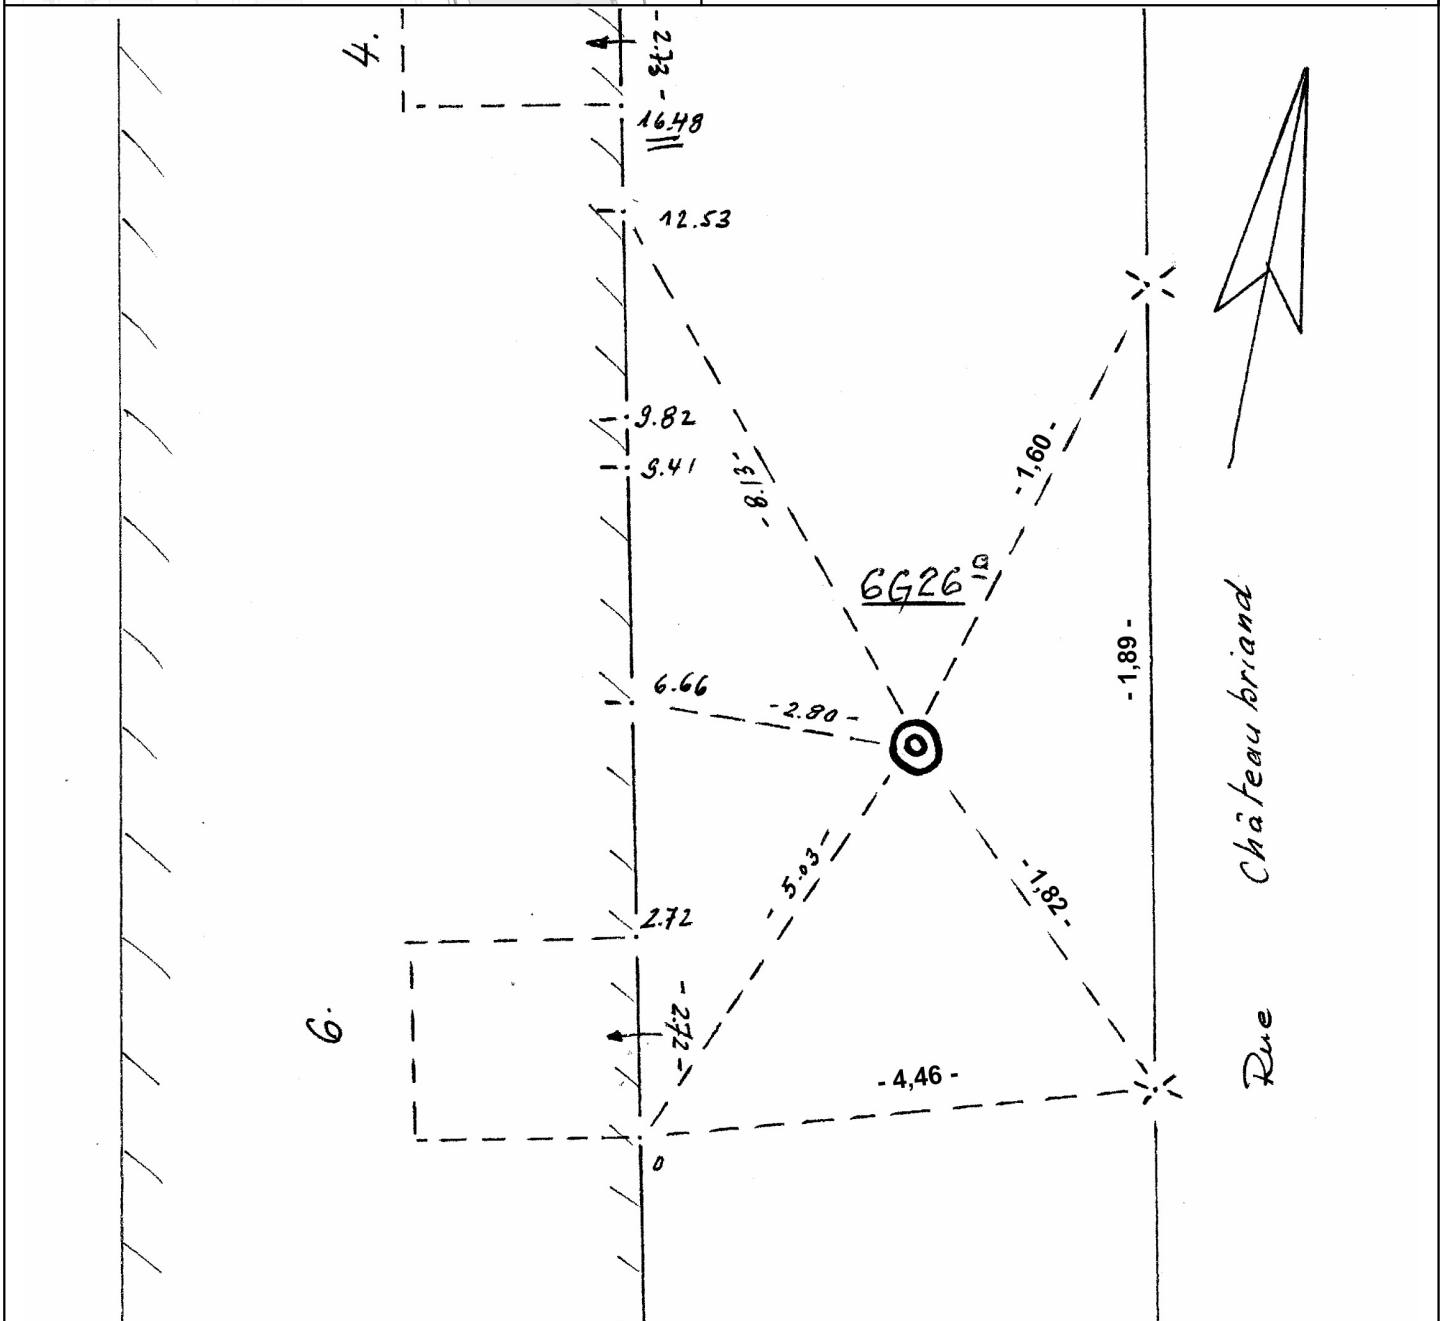

Bischheim	
Coordonnées RGF93 - CC48	
Valeurs mesurées	
E=	N=
Valeurs transformées de NTF	
E= 2048918.47	N= 7278983.93
Coordonnées NTF - Lambert 1	
E= 997732.860	N= 115731.600

Planche 1/200e	56CK51
Localisation	RUE CHATEAUBRIAND
Type	croix
Etat point	absent
Croquis de repérage	utilisable
Date dernière inspection	01/01/2020

Référence	6G36B	338		
Distance (en m)	106.95	30.06		

Remarque

Veuillez signaler les repères détruits par courriel à geomatique@strasbourg.eu