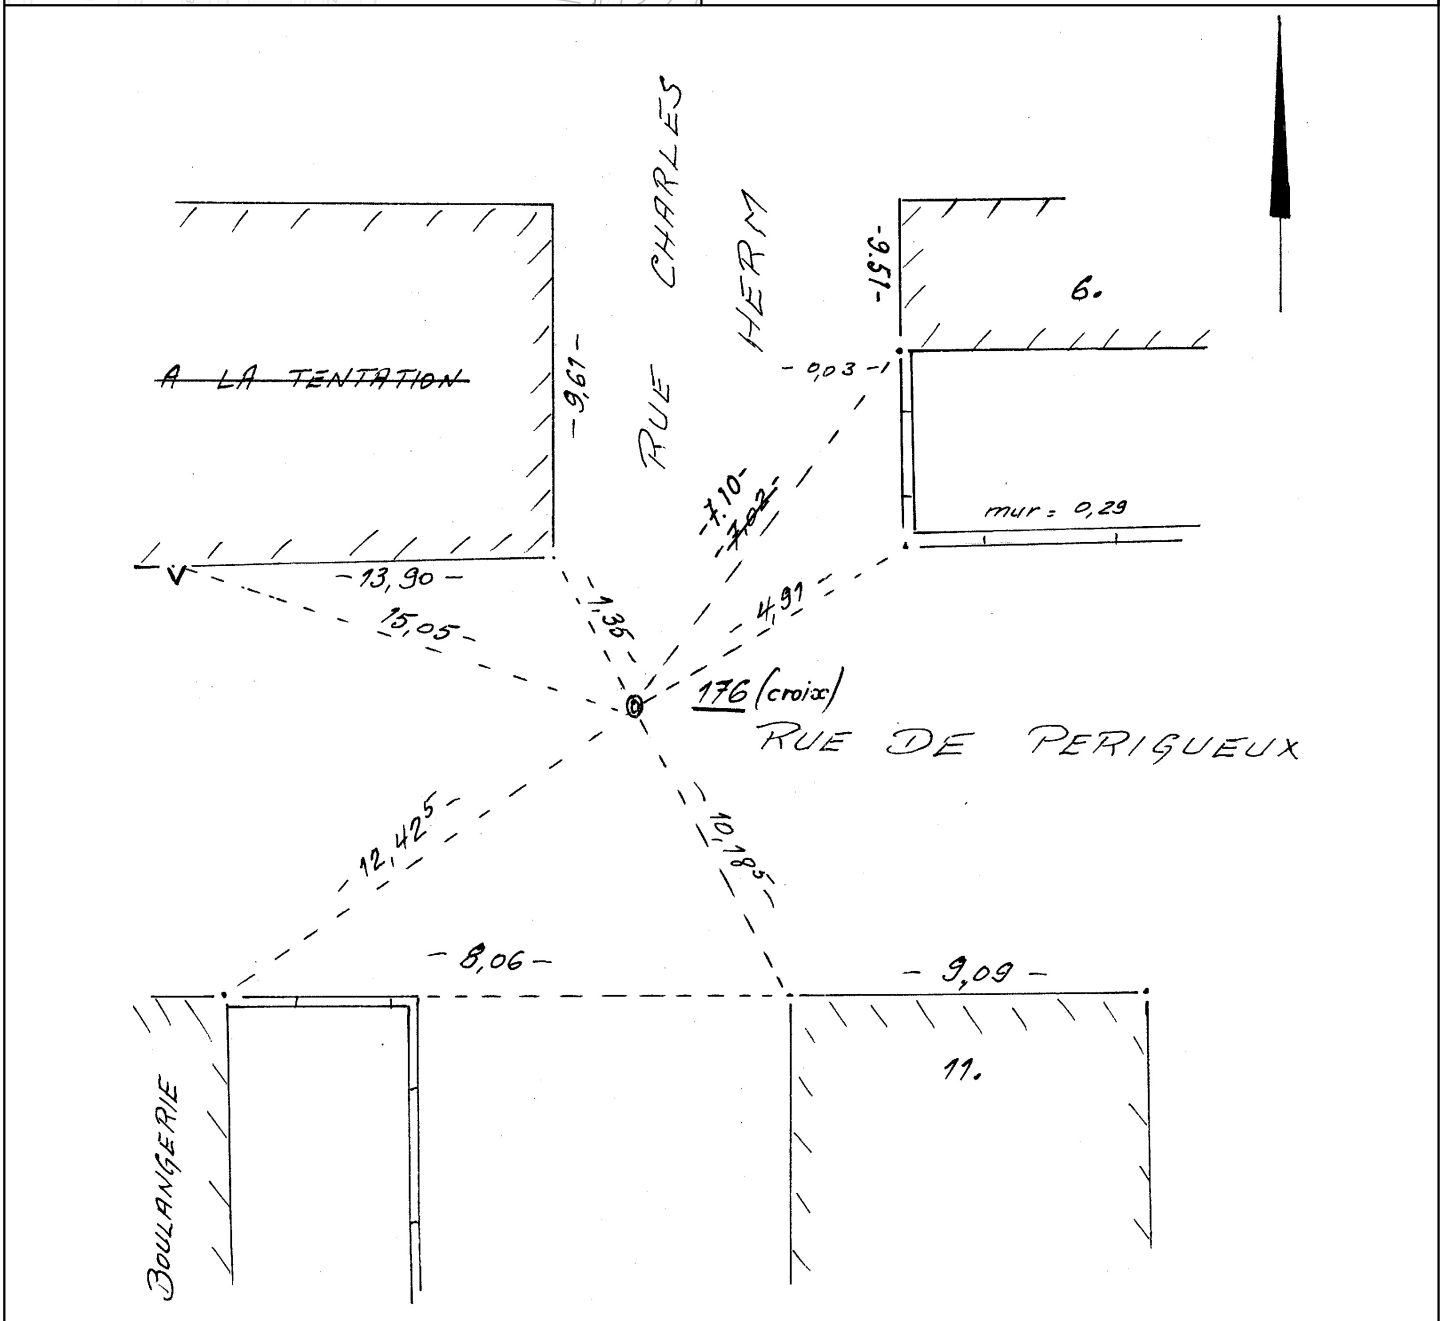

Veillez signaler les repères détruits par courriel à geomatique@strasbourg.eu